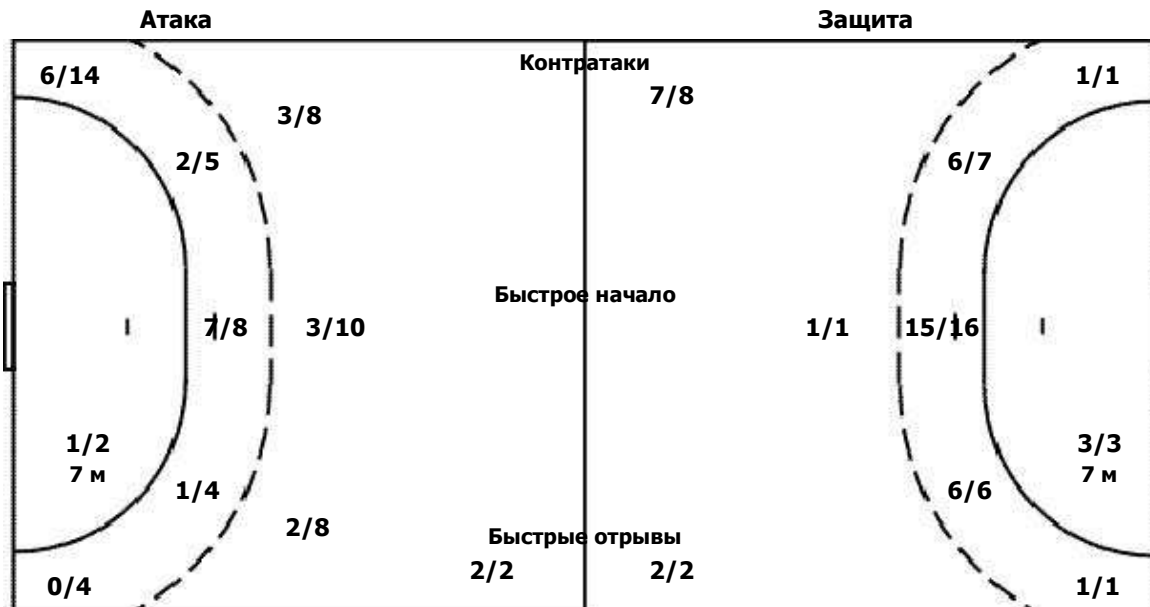

ФЕДЕРАЦИЯ ГАНДБОЛА РОССИИ

Ставропольский край (Ставропольский Край)

Команда

Голы / Броски

6/7	1/5	4/6
3/6	0/13	0/6
8/9	0/6	3/5

Мимо 21 Штанга 9 Блок 5

Вратари

Сейвы / Броски

3/17	0/1	0/12
3/11	3/4	1/8
6/36	7/9	5/29

1 Колесникова Диан

3/17	0/1	0/12
3/11	3/4	1/8
6/36	7/9	4/28

2 Ким Елена

		1/1