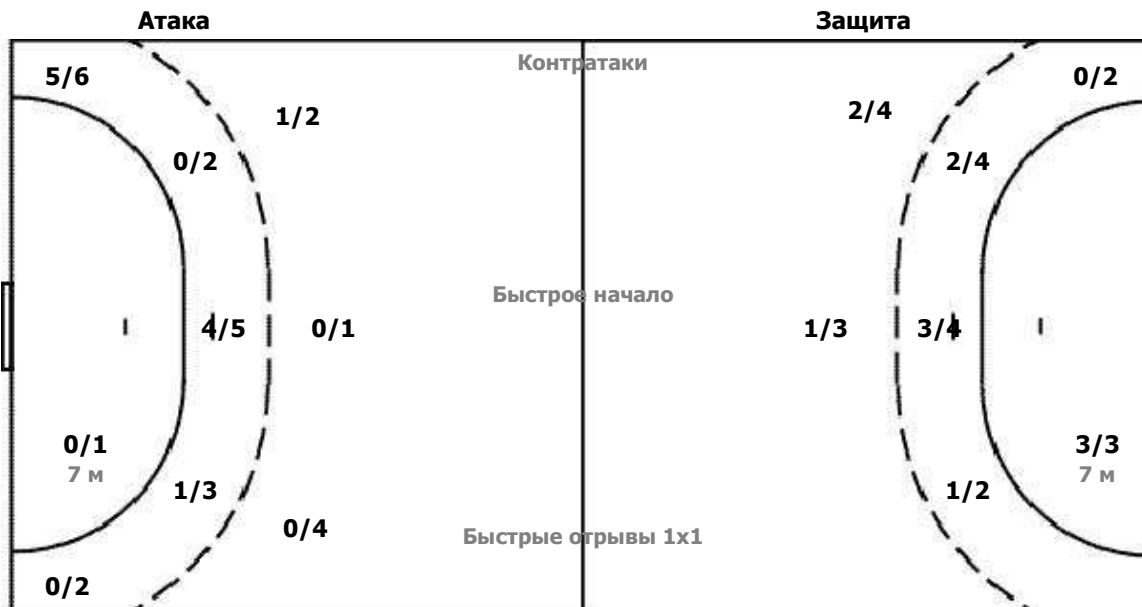

ФЕДЕРАЦИЯ ГАНДБОЛА РОССИИ

Соревнование: 7-10 места

Матч №: 30

Дата: 15.07.2016

Время: 9:00

Место: Москва, КСК "Луч"

Зрители: 70

ТВ: Полностью. Прямой эфир

Судьи: ГЕРАСИМОВА Анастасия (???) / ГЕРАСИМОВА Дарья (???)

Ставропольский край (Ставропольский Край) - Снежинск (Челябинская Обл.) 11:12 (4:6,7:6)

Ставропольский край (Ставропольский Край)

Распределение бросков

Игроки

Голы / Броски

2 КИМ Елена

	0/1	
	0/1	

3 СТРИГУНОВА Мар

4/4		
	0/2	
2/2		

Мимо 1 Штанга 2

6 ЛАВРИНЕНКО Вал

	0/2	
0/1	0/1	

7 НОСЕНКО Ольга

2/2	0/1	
		0/1

Мимо 3

Блок 2

14 НЕГРАМОТНОВА

	0/1	

18 ТРУБЧАНИНОВА

		1/1
	0/2	0/1
2/2	0/1	

Штанга 1

Команда

Голы / Броски

4/4	0/3	1/1
2/3	0/7	0/1
4/4	0/2	0/1

Мимо 4 Штанга 3 Блок 2

Вратари

Сейвы / Броски

2/3		0/2
1/1	1/1	0/1
3/10	2/2	1/2

1 КОЛЕСНИКОВА Д

2/3		0/2
1/1	1/1	0/1
3/10	2/2	1/2