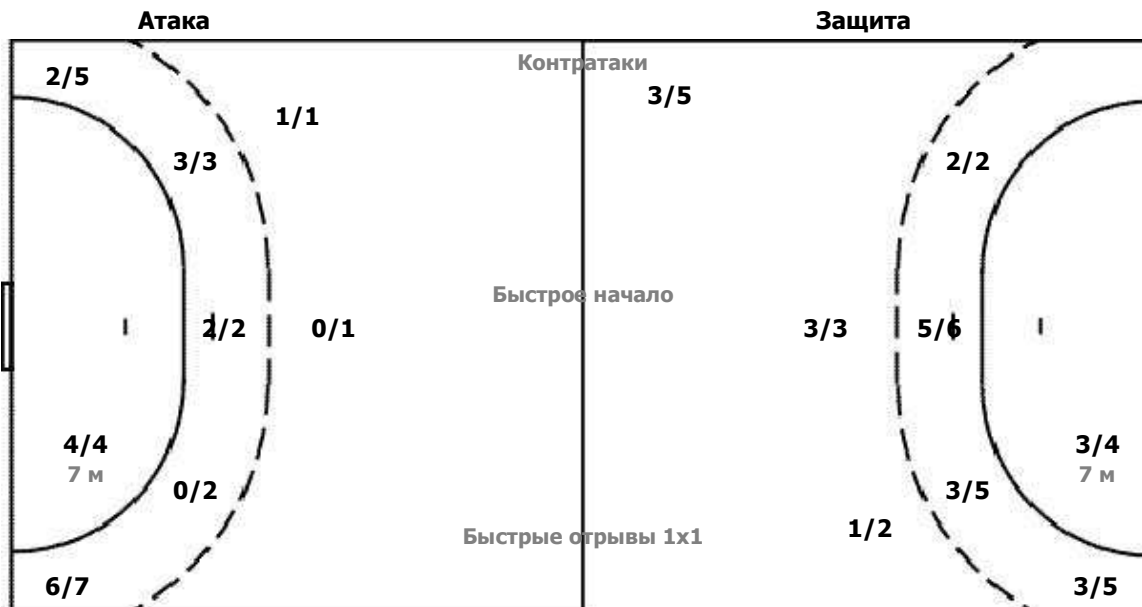

Вратари

Сейвы / Броски

0/1	0/2	0/2
0/2	3/3	0/1
2/8	1/1	1/7

1 БАРИНОВА Алена

0/1	0/1	
0/2	3/3	0/1
2/4	1/1	0/4

12 МЕЩАНИНЕЦ Ан

	0/1	0/2
0/4		1/3

ФЕДЕРАЦИЯ ГАНДБОЛА РОССИИ