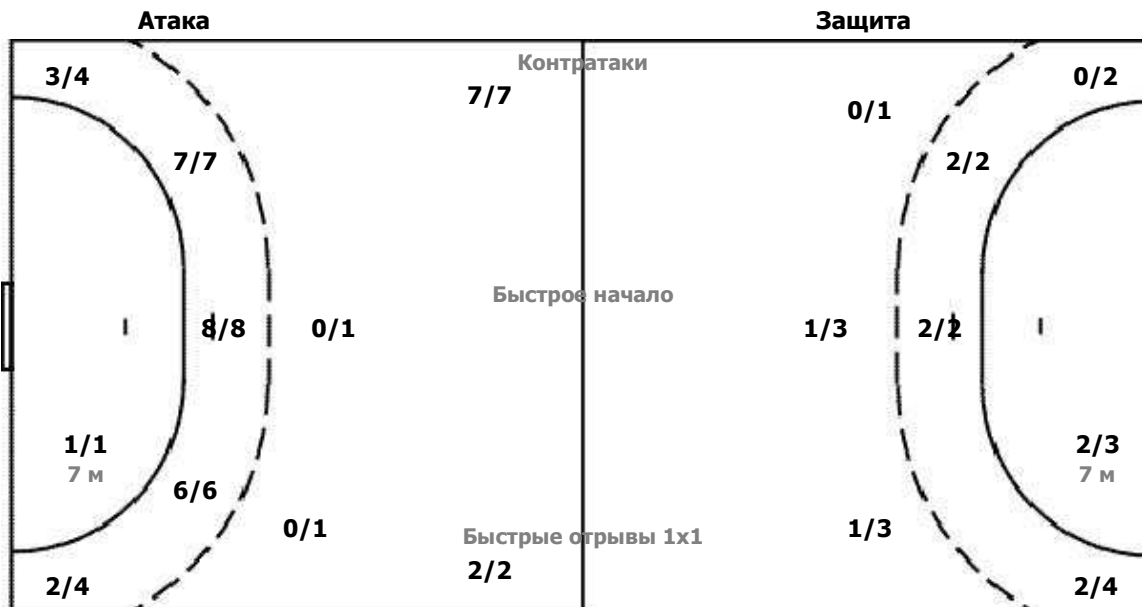

ФЕДЕРАЦИЯ ГАНДБОЛА РОССИИ

Соревнование: 1-6 места

Матч №: 21

Дата: 14.07.2016

Время: 9:00

Место: Москва, КСК "Луч"

Зрители: 70

ТВ: Полностью. Прямой эфир

Судьи: ГОРОДИЛОВА Дарья (???) / ЖУРОВА Марина (Санкт-Петербург)

Феррари (Самарская Обл) - СДЮСШОР №101-Тушино (Москва)

28:10 (16:4,12:6)

Феррари (Самарская Обл)

Распределение бросков

Игроки

Голы / Броски

2 РЕШЕТНИКОВА Ал

		1/1
		1/1

27 СЕМАЙКИНА Анг

0/1		

28 ОСИПОВА Алена

1/1		

31 ГОЛУБЕВА Дана

1/2	1/1	1/1

Мимо 1

32 ЗЕЛЕНИНА Вале

2/2		

33 БАКИРОВА Адел

1/1		1/1

Штанга 1

34 ШЕМОНАЕВА Ксе

		1/1

41 СОКОВА Алина

		1/1
2/2		2/3

42 МУСИНА Полина

		1/1

43 ЕРШОВА Мария

2/2		
1/1		

44 КОЖОКАРЬ Пол

1/1		1/1

Мимо 1

45 ТРЕНИНА Алина

		0/1
2/2	0/1	3/3

Мимо 1

Команда

Голы / Броски

3/3		2/2
0/1		1/2
10/11	1/2	10/11

Мимо 3 Штанга 1

Вратари

Сейвы / Броски

1/3	2/2	
	1/1	3/5
1/2	0/1	2/6

81 РОГАЛЕВА Анаст

1/2	1/1	
	1/1	2/3
1/2		1/3

88 ВЛАСКИНА Ирин

0/1	1/1	
		1/2
	0/1	1/3