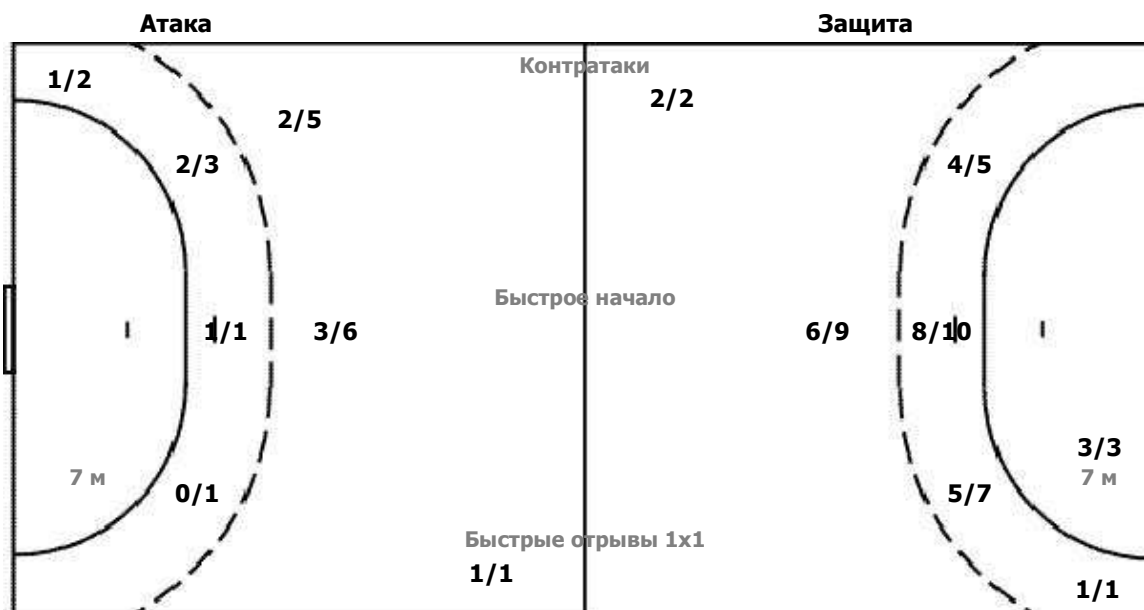

ФЕДЕРАЦИЯ ГАНДБОЛА РОССИИ

Соревнование: Подгруппа Б

Матч №: 17

Дата: 12.07.2016

Время: 9:00

Место: Москва, КСК "Луч"

Зрители: 70

ТВ: Полностью. Прямой эфир

Судьи: ГЕРАСИМОВА Анастасия (???) / ГЕРАСИМОВА Дарья (???)

Ставропольский край (Ставропольский Край) - СДЮСШОР Кировского р-на (Санкт-Петербург)

9:27 (6:13 3:14)

Ставропольский край (Ставропольский Край)

Распределение бросков

Игроки

Голы / Броски

10 ЗУБЕНКО Анфис

		0/1
		0/1

Блок 1

3 СТРИГУНОВА Мар

2/2		
1/1		2/2

Мимо 2 Штанга 1

4 ГРИГОРЬЕВА Дарь

Мимо 1

6 ЛАВРИНЕНКО Вал

		1/1

Мимо 1

7 НОСЕНКО Ольга

0/1	0/1	0/1
1/1		
1/1		

Мимо 5 Штанга 1 Блок 1

9 САДОВСКАЯ Вале

	1/1	
	0/1	

18 ТРУБЧАНИНОВА

	0/1	
	0/2	

Мимо 1 Штанга 3

Команда

Голы / Броски

2/3	1/2	1/2
1/1	0/1	0/1
2/2	0/3	2/3

Мимо 10 Штанга 5 Блок 2

Вратари

Сейвы / Броски

0/3	0/1	
0/2	1/1	1/1
2/14	2/4	2/9

1 КОЛЕСНИКОВА Д

0/3	0/1	
0/2	1/1	1/1
2/14	2/4	2/9