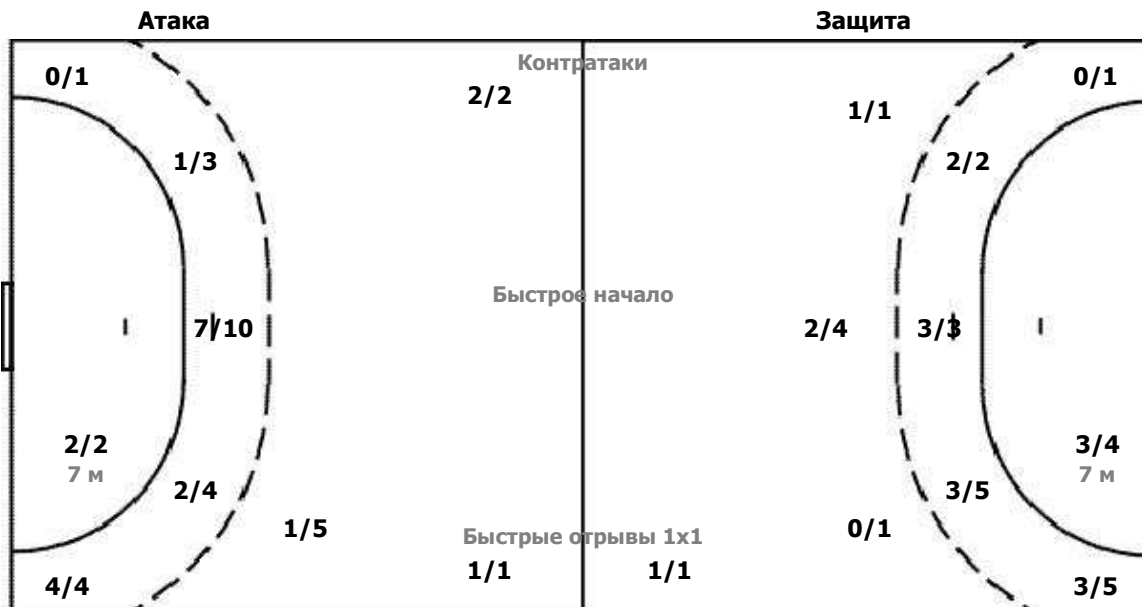

ФЕДЕРАЦИЯ ГАНДБОЛА РОССИИ

Соревнование: Подгруппа А

Матч №: 14

Дата: 12.07.2016

Время: 12:45

Место: Москва, КСК "Луч"

Зрители: 70

ТВ: Полностью. Прямой эфир

Судьи: СЕМЕНЕНКО Антон (Волгоград) / СТРЕЛЕНЬИЙ Ярослав (Волгоград)

Феррари (Самарская Обл) - ДЮСШ Протвино 17:17 (8:6,9:11)

Феррари (Самарская Обл)

Распределение бросков

Игроки

Голы / Броски

2 РЕШЕТНИКОВА Ал

		1/1

28 ОСИПОВА Алена

		3/3

Мимо 2 Штанга 1

30 ОСИТРОВСКАЯ А

	0/1	0/1
	1/1	

32 ЗЕЛЕНИНА Вале

Штанга 1

33 БАКИРОВА Адел

	1/1	

Мимо 1

34 ШЕМОНаЕВА Ксе

		1/1

37 МАЛИНОВА Евге

		1/1
		1/1

41 СОКОВА Алина

	3/3	1/3

Мимо 1

43 ЕРШОВА Мария

		0/1
	1/3	1/2

44 КОЖОКАРЬ Пол

	0/1	
	0/1	

Штанга 1

45 ТРЕНИНА Алина

	1/2	0/1

Мимо 1

Команда

Голы / Броски

		3/4
1/1	0/2	0/1
5/9	1/2	7/10

Мимо 5 Штанга 3

Вратари

Сейвы / Броски

		1/1
1/12	2/2	5/11

81 РОГАЛЕВА Анаст

0/4	2/2	2/4

88 ВЛАСКИНА Ирин

		1/1
1/8		3/7