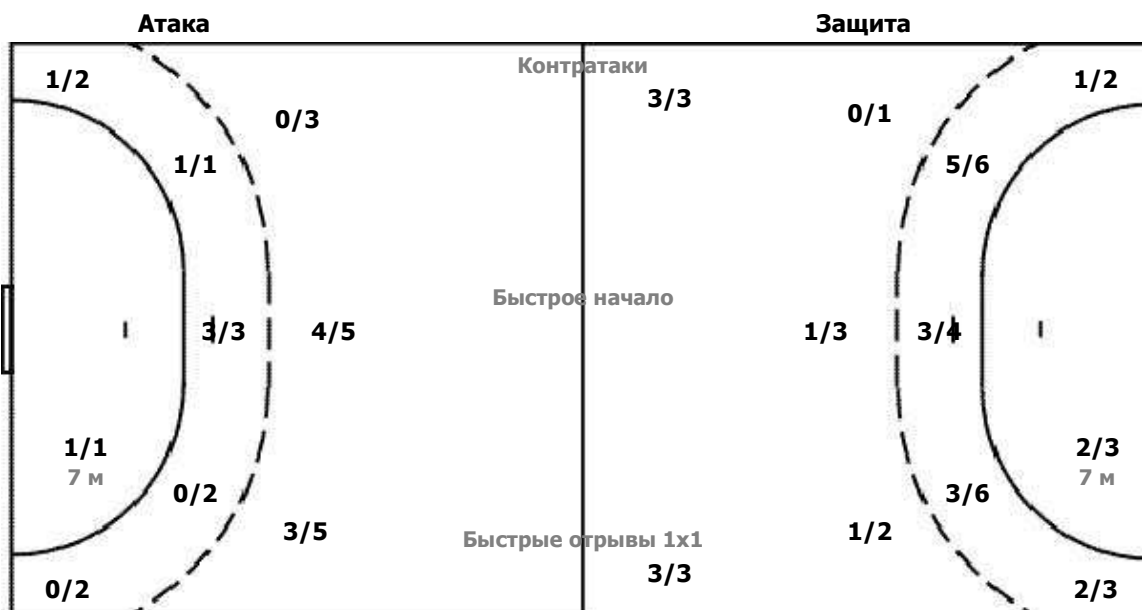

ФЕДЕРАЦИЯ ГАНДБОЛА РОССИИ

Соревнование: Подгруппа А

Матч №: 13

Дата: 12.07.2016

Время: 10:15

Место: Москва, КСК "Луч"

Зрители: 70

ТВ: Полностью. Прямой эфир

Судьи: ГЕРАСИМОВА Анастасия (???) / ГЕРАСИМОВА Дарья (???)

ДЮСШ №3 (Новокузнецк) - Кингисепп (Ленинградская обл.)

13:18 (6:10,7:8)

ДЮСШ №3 (Новокузнецк)

Распределение бросков

Игроки

Голы / Броски

9 ИОРДАН Марина

4/4	1/1	
	0/1	0/1
2/3		

Мимо 2 Штанга 2

3 БОГДАНОВА Поли

0/1		

5 ПЕТЬКОВА Дарья

0/1		

6 РАДОСТЕВА Екате

0/1		

Блок 1

13 БУТОРИНА Крист

3/3	1/1	1/3

Мимо 1

14 УКОЛОВА Софья

Штанга 1

15 ПРОХОРОВА Пол

0/1		

18 НИКИТИНА Миле

		1/1
		0/2

Команда

Голы / Броски

4/4	1/1	1/1
	0/1	0/1
5/10	1/1	1/5

Мимо 3 Штанга 3 Блок 1

Вратари

Сейвы / Броски

0/2	1/1	0/2
1/1	4/4	1/2
2/8	3/3	0/7

1 КАНУННИКОВА Л

0/2	1/1	0/1
1/1	3/3	1/2
1/4	2/2	0/4

12 ИВАНОВА Екатер

		0/1
	1/1	
1/4	1/1	0/3