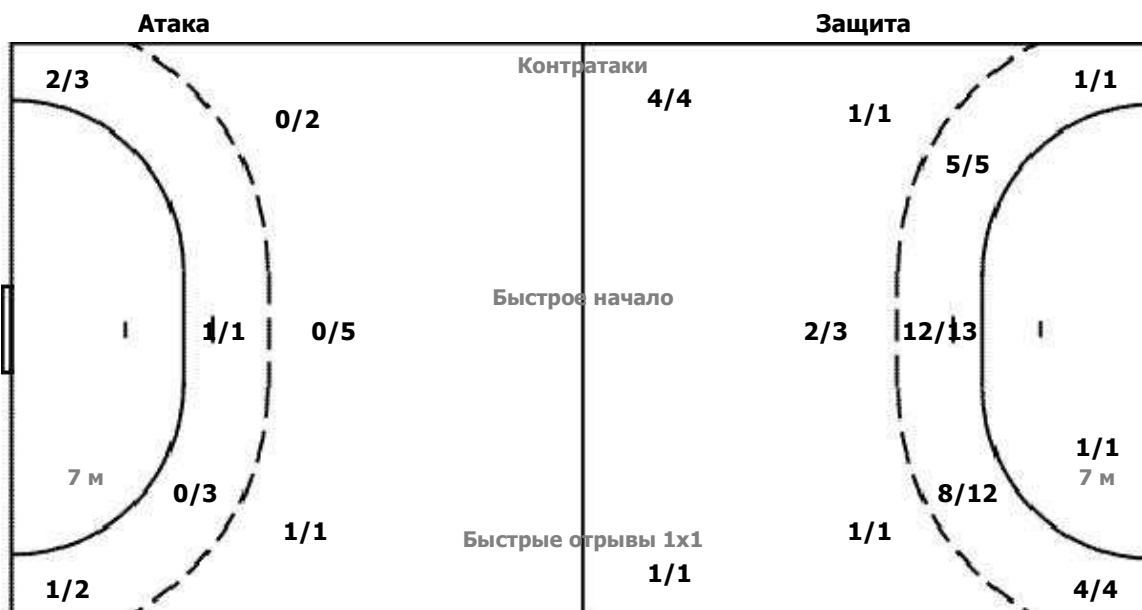

ФЕДЕРАЦИЯ ГАНДБОЛА РОССИИ

Соревнование: Подгруппа А

Матч №: 9

Дата: 11.07.2016

Время: 15:15

Место: Москва, КСК "Луч"

Зрители: 70

ТВ: Полностью. Прямой эфир

Судьи: ГЕРАСИМОВ Максим (Астрахань) / СЛАЩЕВ Дмитрий (???)

Снежинск (Челябинская Обл.) - Феррари (Самарская Обл.)

5:35 (4:20,1:15)

Снежинск (Челябинская Обл.)

Распределение бросков

Игроки

Голы / Броски

4 ЮДИНА Валерия

Мимо 1

6 ДЖАКУПОВА Сабр

0/1	0/1	

Мимо 1

8 МИХАЙЛОВА Дан

	0/2	

Мимо 1

9 БОРОДИНА Анна

	0/1	
		0/1

13 ГАДАЙ Надежда

	0/2	
		1/2

Мимо 1

14 БЕЛОЗЕРОВА Кс

Мимо 1

15 КВЕТИНСКАЯ Ми

	0/1	1/1
	0/1	

Мимо 1

Блок 1

17 МАЛИНЧЕВА Со

		1/1

Мимо 1

18 ЕНДАЛЬЦЕВА Ан

2/2	0/1	

Команда

Голы / Броски

0/1	0/7	1/1
2/2	0/2	2/4

Мимо 7

Блок 1

Вратари

Сейвы / Броски

1/4		0/2
1/4	1/1	2/3
1/11	0/4	0/12

1 ГОЛЫШЕВА Мари

1/4		0/2
1/4	1/1	2/3
1/10	0/4	0/11

3 ГОНЧЕРОВА Мари

		0/1

4 ЮДИНА Валерия

0/1