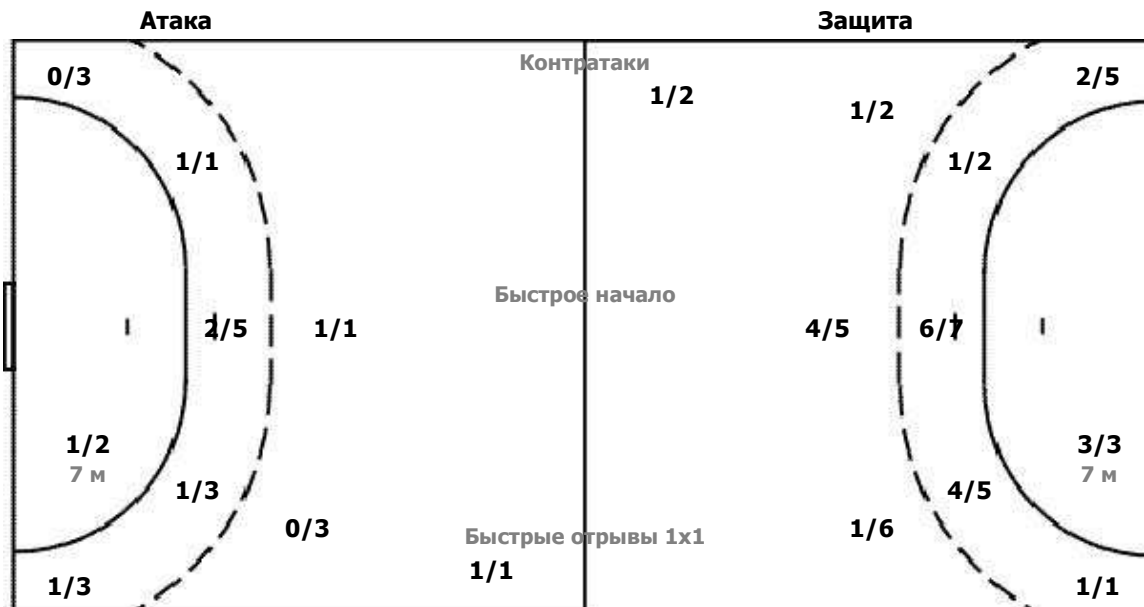

Голы / Броски

0/1	0/2	
0/3		1/2
2/4	2/5	2/4

Мимо 8 Штанга 4 Блок 2

Вратари

Сейвы / Броски

0/1	0/1	0/2
3/4		1/2
2/8	3/3	4/10

1 ГОЛЫШЕВА Мари

0/1	0/1	0/2
3/4		1/2
2/8	3/3	4/10