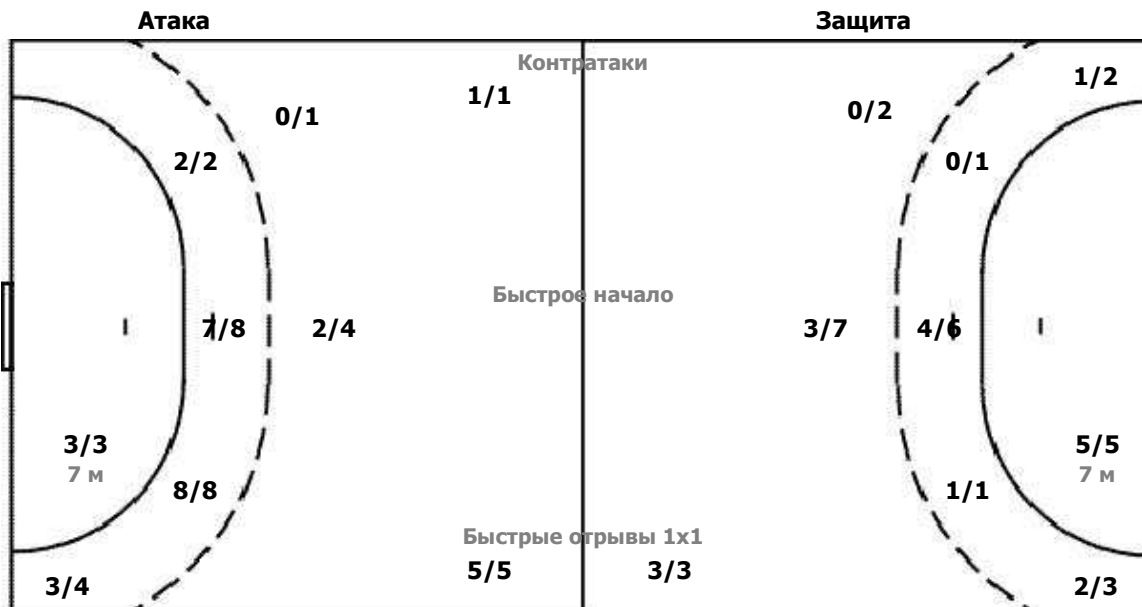

1 СЕМЕНОВ Игорь

	1/2	
1/2		
0/1		

12 МАЛИКОВ Дмитр

	1/1	0/1
3/3		
0/1		0/1

18 НИКОЛАЕВИЧ Гл

0/2		1/2
1/2		3/5
0/1		0/3

ФЕДЕРАЦИЯ ГАНДБОЛА РОССИИ

Соревнование: Подгруппа А