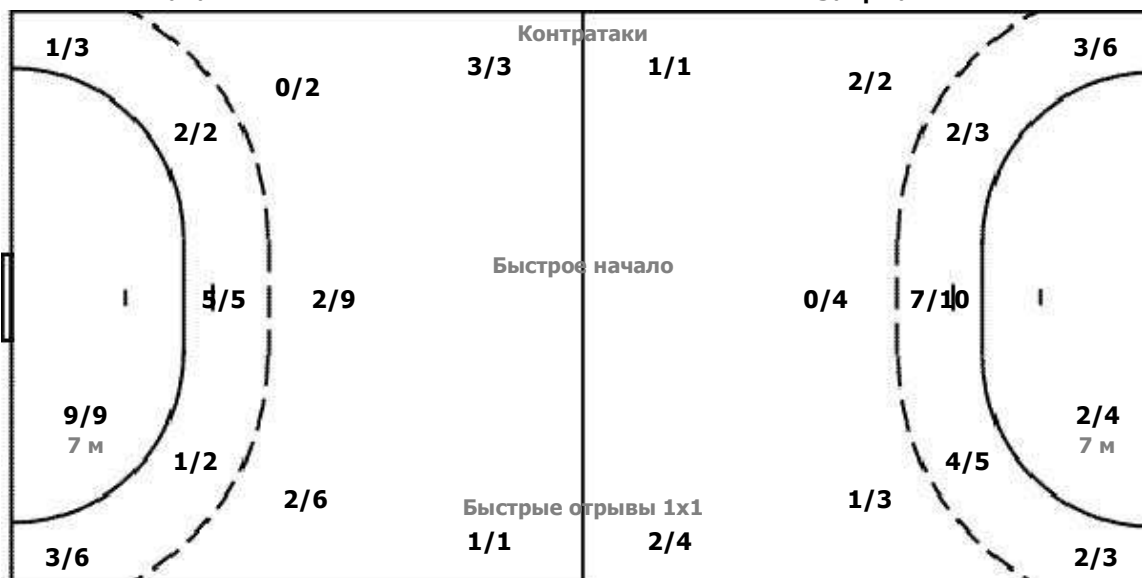

ФЕДЕРАЦИЯ ГАНДБОЛА РОССИИ

Соревнование: 1/4 финала

Матч №: 2К7

Дата: 21.04.2016

Время: 18:00

Место: Тольятти, УСК "Олимп"

Зрители: 2 700

ТВ: Полностью. В записи

Судьи: БУДАГОВ Андрей (Краснодар) / ХАНМАГОМЕДОВ Руслан (Краснодар)

Лада (Тольятти) - Ростов-Дон (Ростов-на-Дону)

25:23 (12:11,13:12)

Лада (Тольятти)

Распределение бросков

Игроки

Голы / Броски

3 ГОРШКОВА Полин

		1/1
1/1		0/1

Мимо 1

6 БЛИЗНОВА Ирина

	1/2	0/1

Блок 1

7 КАКМОЛЯ Юлия

		1/1
1/1		

Мимо 1

8 САМОХИНА Дарья

1/1		
0/1		
1/1	1/2	2/2

Мимо 1

9 КУДРЯВЦЕВА Екат

0/1		
	0/2	1/1

Блок 1

11 ДМИТРИЕВА Дар

		6/7
0/1		0/1
2/5	2/3	1/1

Мимо 1

Блок 1

21 САННИКОВА Але

0/1		
	0/1	1/1

24 ГОЛУБЕВА Юлия

1/1		
0/1		

Блок 1

28 НОСИКОВА Ален

Мимо 1

29 ЧИГИРИНОВА На

Мимо 1

34 МАЛАШЕНКО Ел

Штанга 1

45 ДЕНИКАЕВА Дар

1/1		

55 КАРПАЧЕВА Ксен

0/1		

Блок 1

Команда

Голы / Броски

1/2		7/8
2/6		1/3
5/9	4/10	5/6

Мимо 4 Штанга 1 Блок 5

Вратари

Сейвы / Броски

0/2		3/7
5/5	2/2	3/4
1/11	2/4	1/5

1 ЕРОХИНА Татьяна

0/2		1/5
3/3		2/2
1/4	0/1	0/3

92 УТКИНА Елена

		2/2
2/2	2/2	1/2
0/7	2/3	1/2

Атака

Защита