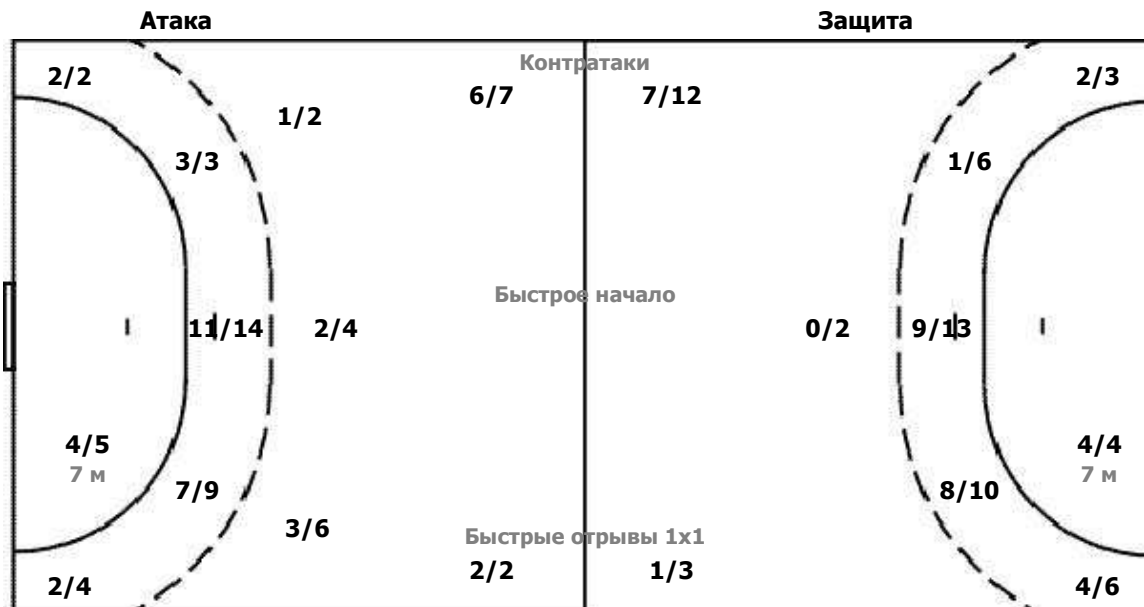

ФЕДЕРАЦИЯ ГАНДБОЛА РОССИИ

Соревнование: 1/8 финала

Матч №: 1К/1

Дата: 16.11.2015

Время: 14:00

Место: Невинномысск, СКК "Олимп"

Зрители: 400

ТВ: Нет

Судьи: БУДАГОВ Андрей (Краснодар) / ХАНМАГОМЕДОВ Руслан (Краснодар)

Ставрополье-СКФУ (Ставрополь) - Луч (Москва) 35:28 (20:9,15:19)

Ставрополье-СКФУ (Ставрополь)

Распределение бросков

Игроки

Голы / Броски

5 КАЛИНИНА Екате

	1/1	

Штанга 1

6 БАРКАЛОВА Екате

		1/1
1/1	0/1	2/2
0/1		1/2

Мимо 1

8 РЯБИНИНА Татьяна

	0/1	
1/1	2/2	1/1

11 НЕМЫКИНА Елен

1/1		1/2
	0/1	
	1/1	0/1

Штанга 1 Блок 1

17 КОРОЛЕВА Екате

0/1		
	1/1	

19 ТАРАН Юлия

		1/1
1/1		0/1
1/1		1/1

Блок 2

21 ЛИСТОПАД Анас

2/2		
1/1	0/2	2/2
1/1	2/2	1/1

Мимо 1 Штанга 1 Блок 2

22 СОРОКА Светлана

1/1		
	0/1	

Мимо 1 Штанга 1

27 ПАСТУХ Анастас

0/1		

33 КЛИМЕНКО Ири

	0/1	
		1/1
	1/1	1/1

69 КОБЛЕВА Зурета

Мимо 2

87 СТРЕЛЬЦОВА Ел

2/2		
	1/1	1/1

Мимо 1

Команда

Голы / Броски

3/4	1/2	3/4
6/7	0/5	5/6
3/4	8/9	6/8

Мимо 6 Штанга 4 Блок 5

Вратари

Сейвы / Броски

	0/2	
4/7	3/3	3/8
1/9	3/7	2/8

1 ЛАГУТКИНА Татьяна

	0/1	
3/6	1/1	2/6
0/6	2/4	1/4

16 ГОРЕЛОВА Вале

	0/1	
1/1	2/2	1/2
1/3	1/3	1/4