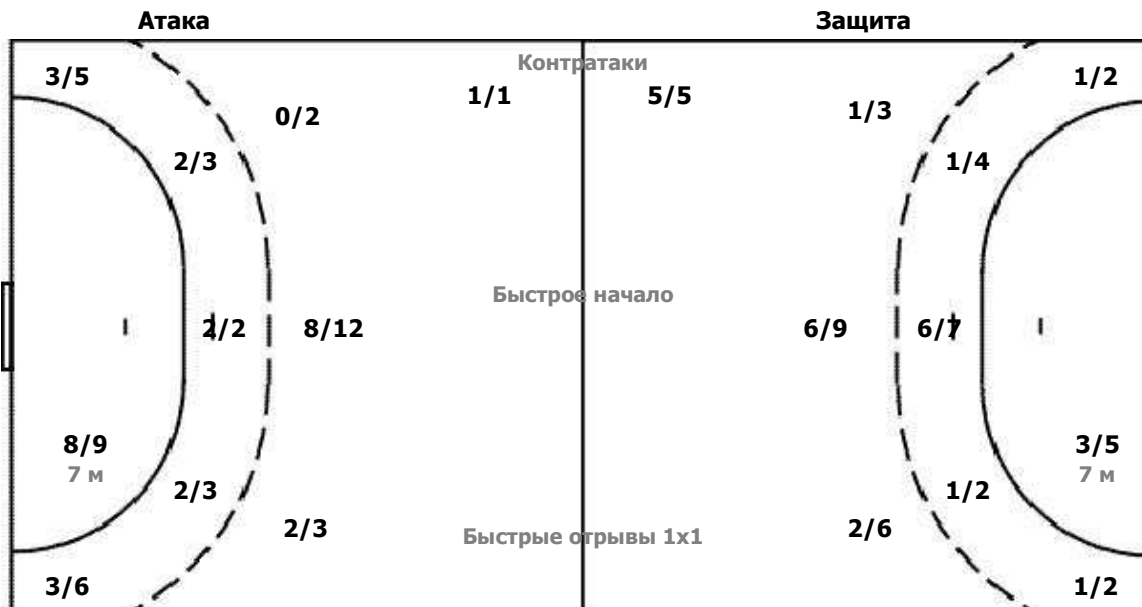

ФЕДЕРАЦИЯ ГАНДБОЛА РОССИИ

Соревнование: 1/4 финала

Матч №: 3

Дата: 13.04.2016

Время: 19:00

Место: Ростов-на-Дону

Зрители: 1 500

ТВ: Полностью. Прямой эфир

Судьи: АЛПАИДЗЕ Виктория (Санкт-Петербург) / БЕРЕЗКИНА Татьяна (Санкт-Петербург)

Ростов-Дон (Ростов-на-Дону) - Лада (Тольятти) 30:22 (11:11,19:11)

Ростов-Дон (Ростов-на-Дону)

Распределение бросков

Игроки

Голы / Броски

4 СЛИВИНСКАЯ Еле

		2/2

6 МАНАГАРОВА Юл

	1/1	
1/1		0/1

7 ПЕТРОВА Майя

		1/1

Мимо 1

8 СЕНЬ Анна

0/1		1/2

Мимо 1

Блок 1

10 ПУНЬКО Анна

2/2		2/2

15 СУДАКОВА Мари

1/3		

Мимо 1

17 БОБРОВНИКОВА

1/1		2/4

23 ШИМКУТЕ Регин

1/1		4/6

Блок 2

33 ИЛЬИНА Екатери

1/1	0/1	0/1
2/3		5/5

Мимо 2

77 АВДЕКОВА Елен

		2/2

99 БОРЩЕНКО Викт

0/2		1/1
		0/1

Команда

Голы / Броски

1/1	1/2	0/1
8/14		20/26
		0/1

Мимо 5

Блок 3

Вратари

Сейвы / Броски

		0/1
4/14	3/3	4/15
3/3	2/2	2/2

3 ЛУНДЕ Катрин

		0/1
3/10	3/3	3/14
3/3	2/2	2/2

21 СЕДОЙКИНА Анн

1/4		1/1

4 СЛИВИНСКАЯ Еле