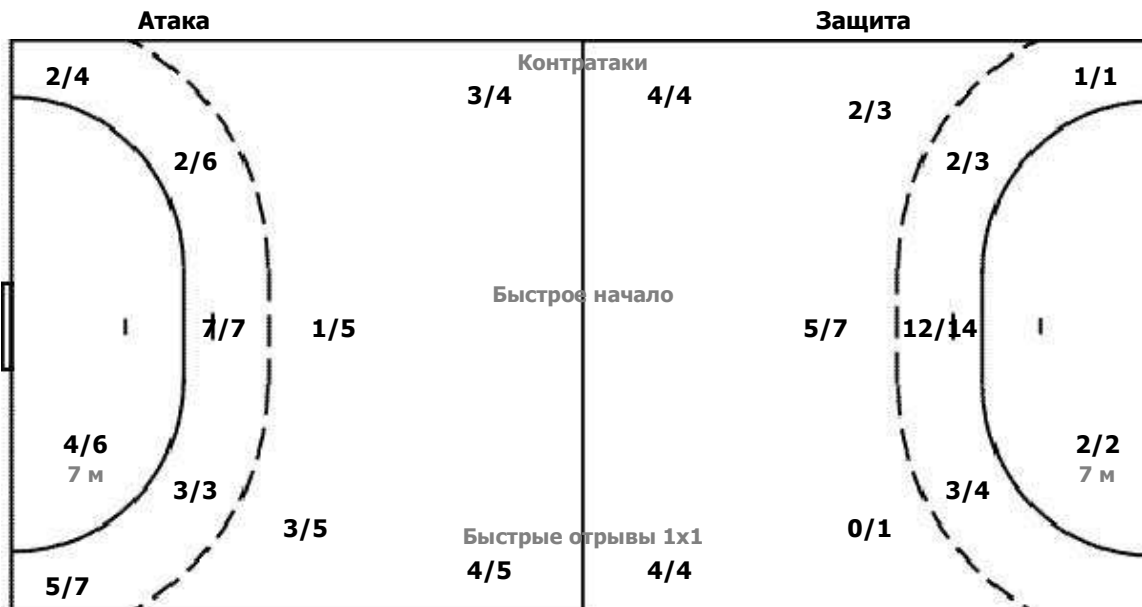

ФЕДЕРАЦИЯ ГАНДБОЛА РОССИИ

Соревнование: 1/4 финала

Матч №: 6

Дата: 13.02.2016

Время: 12:00

Место: Краснодар, ДС "Олимп"

Зрители: 500

ТВ: Полностью. Прямой эфир

Судьи: ЕРШОВ Константин (Россия) / ПАВЛЮКОВ Антон (Россия)

Кубань (Краснодар) - Звезда (Звенигород) 27:27 (15:12,12:15)

Кубань (Краснодар)

Распределение бросков

Игроки

Голы / Броски

2 АРТАМОНОВА Ека

1/1		
		0/1

3 КОСТОКОВА Екат

	1/1	
1/1		
	0/1	

7 ЗАКАРЬЯН Диана

Штанга 1

11 СВИТАНЬКО Окс

1/1		0/1
2/4		3/3
1/1		

20 ДИВАК Виктория

1/1		
1/1		1/1

Мимо 1

Блок 1

63 ВАСИЛЕВСКАЯ Н

0/1		
0/1	0/1	

77 ЧЕРНЫШКОВА А

	1/1	
		0/1

86 ГАФОНОВА Мари

	1/1	
	0/1	1/1

Штанга 1

88 АРИШИНА Любо

2/2	0/1	2/3
	0/1	0/1
4/4	0/2	3/3

Мимо 2 Штанга 1

Команда

Голы / Броски

4/5	3/4	2/4
4/7	0/2	3/5
6/6	0/4	5/6

Мимо 3 Штанга 3 Блок 1

Вратари

Сейвы / Броски

0/2	0/1	0/1
2/3	1/2	1/4
1/7	2/4	1/11

1 БАСАРАБ Мария

0/2	0/1	0/1
2/3	1/2	1/4
1/7	2/4	1/11