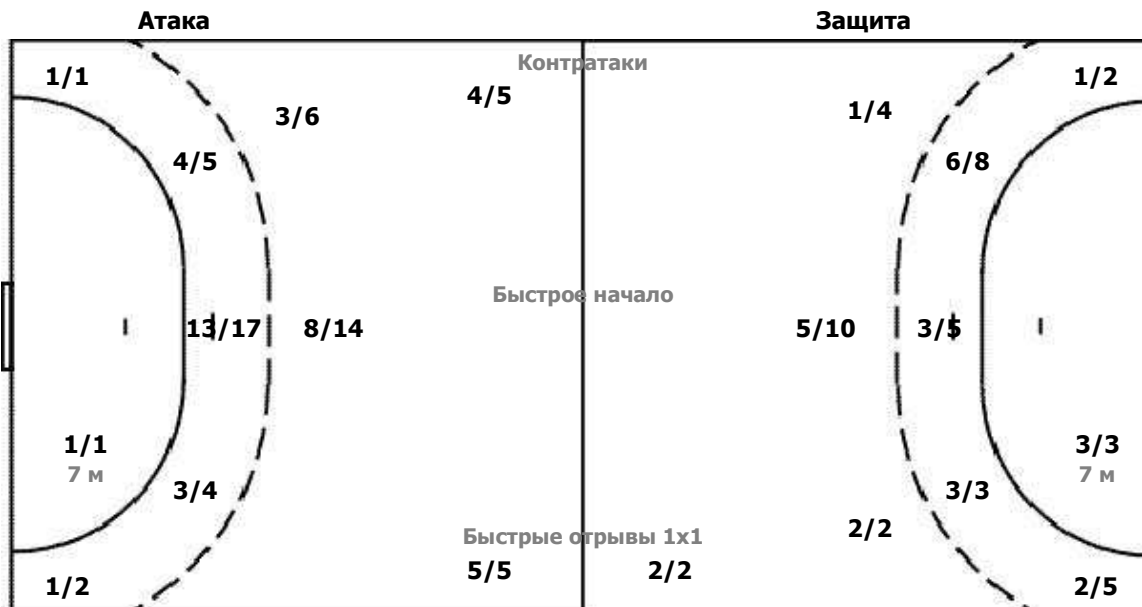

ФЕДЕРАЦИЯ ГАНДБОЛА РОССИИ

Соревнование: 1/4 финала

Матч №: 4

Дата: 09.02.2016

Время: 18:30

Место: Волгоград, ГЗ "Динамо"

Зрители: 1 000

ТВ: Нет

Судьи: ЧЕРНЕГА Игорь (Россия) / ТАРАСИКОВ Олег (Россия)

Динамо-Синара (Волгоград) - Ставрополье-СКФУ (Ставрополь) 34:26 (17:12,17:14)

Динамо-Синара (Волгоград)

Распределение бросков

Игроки

Голы / Броски

4 БЕЛИКОВА Дарья

	1/1	1/1
		1/1

5 ГОЛИКОВА Юлия

0/1		0/1
0/1		1/1

Мимо 1

7 ФРОЛОВА Яросла

		0/1
1/1		1/1

9 ФАНИНА Екатери

		0/1

14 ВЕДЕХИНА Поли

0/1		
2/2		

Штанга 1

15 СУСЛОВА Анаста

1/1		
	0/1	
1/2		1/2

Мимо 1

Блок 2

17 ВЕРНИГОРОВА В

1/2		

Мимо 1

Блок 1

19 СТАРШОВА Анас

1/1		

20 ГАНИЧЕВА Валер

1/1	0/1	4/4

Штанга 1

25 ЧОПИКЯН Тамар

		0/1
	2/2	2/2

31 МАКИНА Анастас

3/3		

38 СИНИЦЫНА Соф

1/1	1/1	1/2

Штанга 1 Блок 1

39 СКОРОБОГАТЧЕ

		1/1
1/2	0/1	0/1
1/1		1/1

Мимо 1

40 СОБИНА Елизаве

		1/1
		1/1

Команда

Голы / Броски

1/1	1/1	2/2
2/5	0/2	1/6
11/14	3/4	13/15

Мимо 4 Штанга 3 Блок 4

Вратари

Сейвы / Броски

0/1	0/1	0/1
5/5	2/2	2/2
5/15	0/5	2/10

26 ДУВАКИНА Мари

0/1		0/1
2/2	2/2	1/1
3/10	0/2	1/4

30 КУШНЫРЬ Марг

	0/1	
3/3		1/1
2/5	0/3	1/6