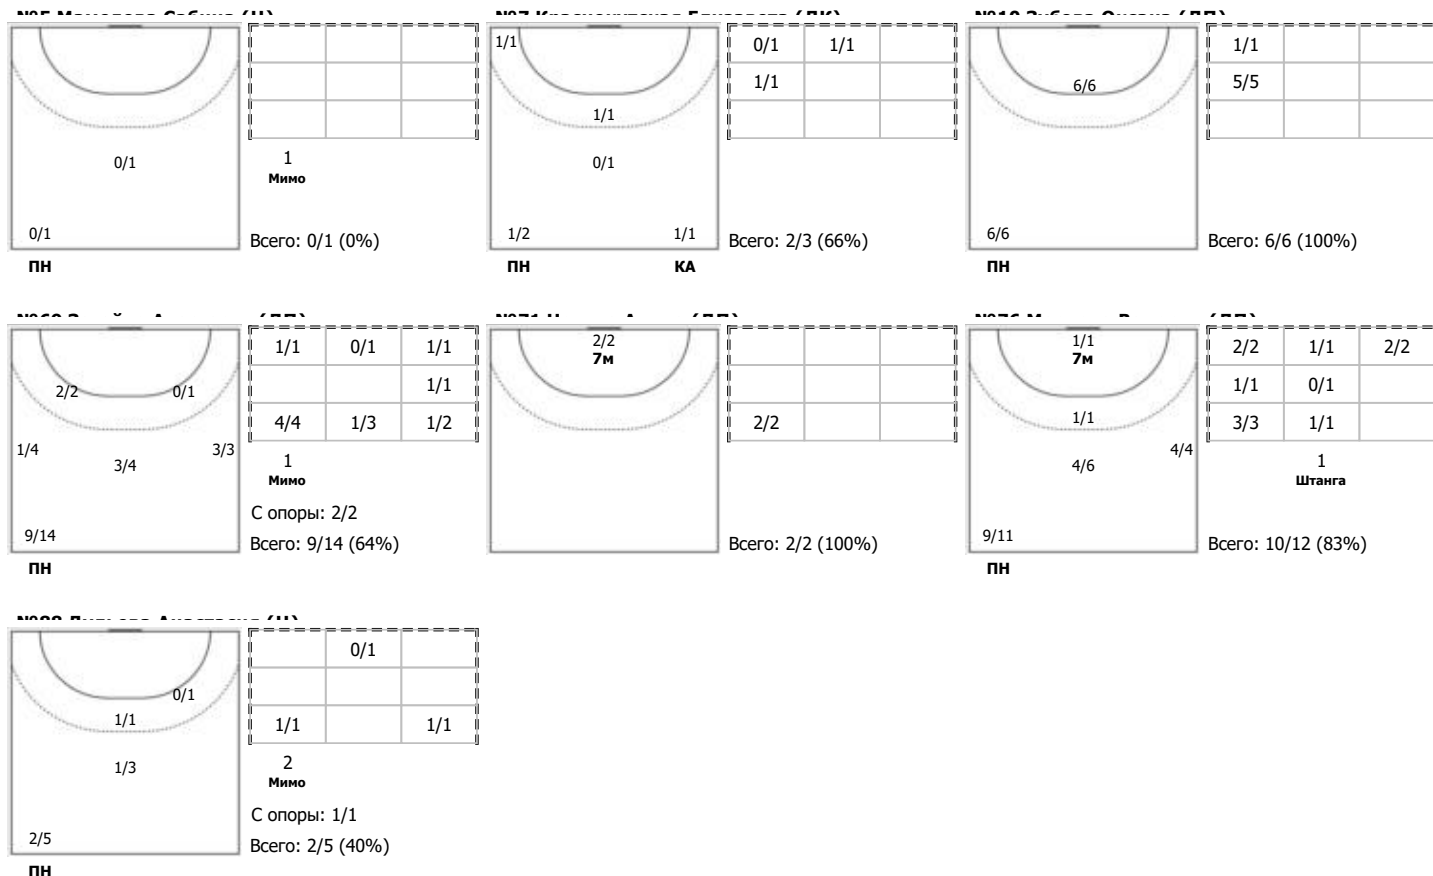

ФЕДЕРАЦИЯ ГАНДБОЛА РОССИИ

официальный сайт ФГР www.rushandball.ru размещает онлайн хода матча и статистические отчеты

Карта бросков

Соревнование: ВС, дубл. сост. Этап: 1-6, фин. этап Дата: 28.02.2017	Город: Астрахань Арена: СЗК "Звездный" Матч №: 147	Зрители: 50 Вместимость: 5000 Матч ID: 9115	Время начала: 12:45 Время окончания: 14:05 Продолжительность: 1:20

Судья-инспектор: МЕРЗЛЮТИН Юрий Технический делегат: Судьи на площадке: СЕМЕНЕНКО Антон, СТРЕЛЕНЬИ Ярослав Старший судейско-секретарской бригады: СЛАЩУК Анастасия	Судья-секундометрист: ВЯЗОВОЙ Анатолий Судья-секретарь: ЖОЛОбОВА Галина Статистик-оператор: ТОРСУКОВА Наталья Статистик-секретарь: ПЕРФИЛЬЕВА Татьяна

Ростов-Дон-2 (Ростов-на-Дону) - Луч-2 (Москва) 31:32 (15:10)

А Ростов-Дон-2, Ростов-на-Дону

Игроки

Голы/броски

Условные обозначения: 7 м - 7-метровый штрафной бросок.

Тип атаки: ПН - позиционное нападение; КА - контратака; 1х1 - индивидуальный отрыв; БН - быстрое начало; БП - быстрый переход (включает КА, 1х1, БН).

ИАС "Федерация гандбола России". Официальная программа статистики гандбольных матчей ФГР "Handball.Online".