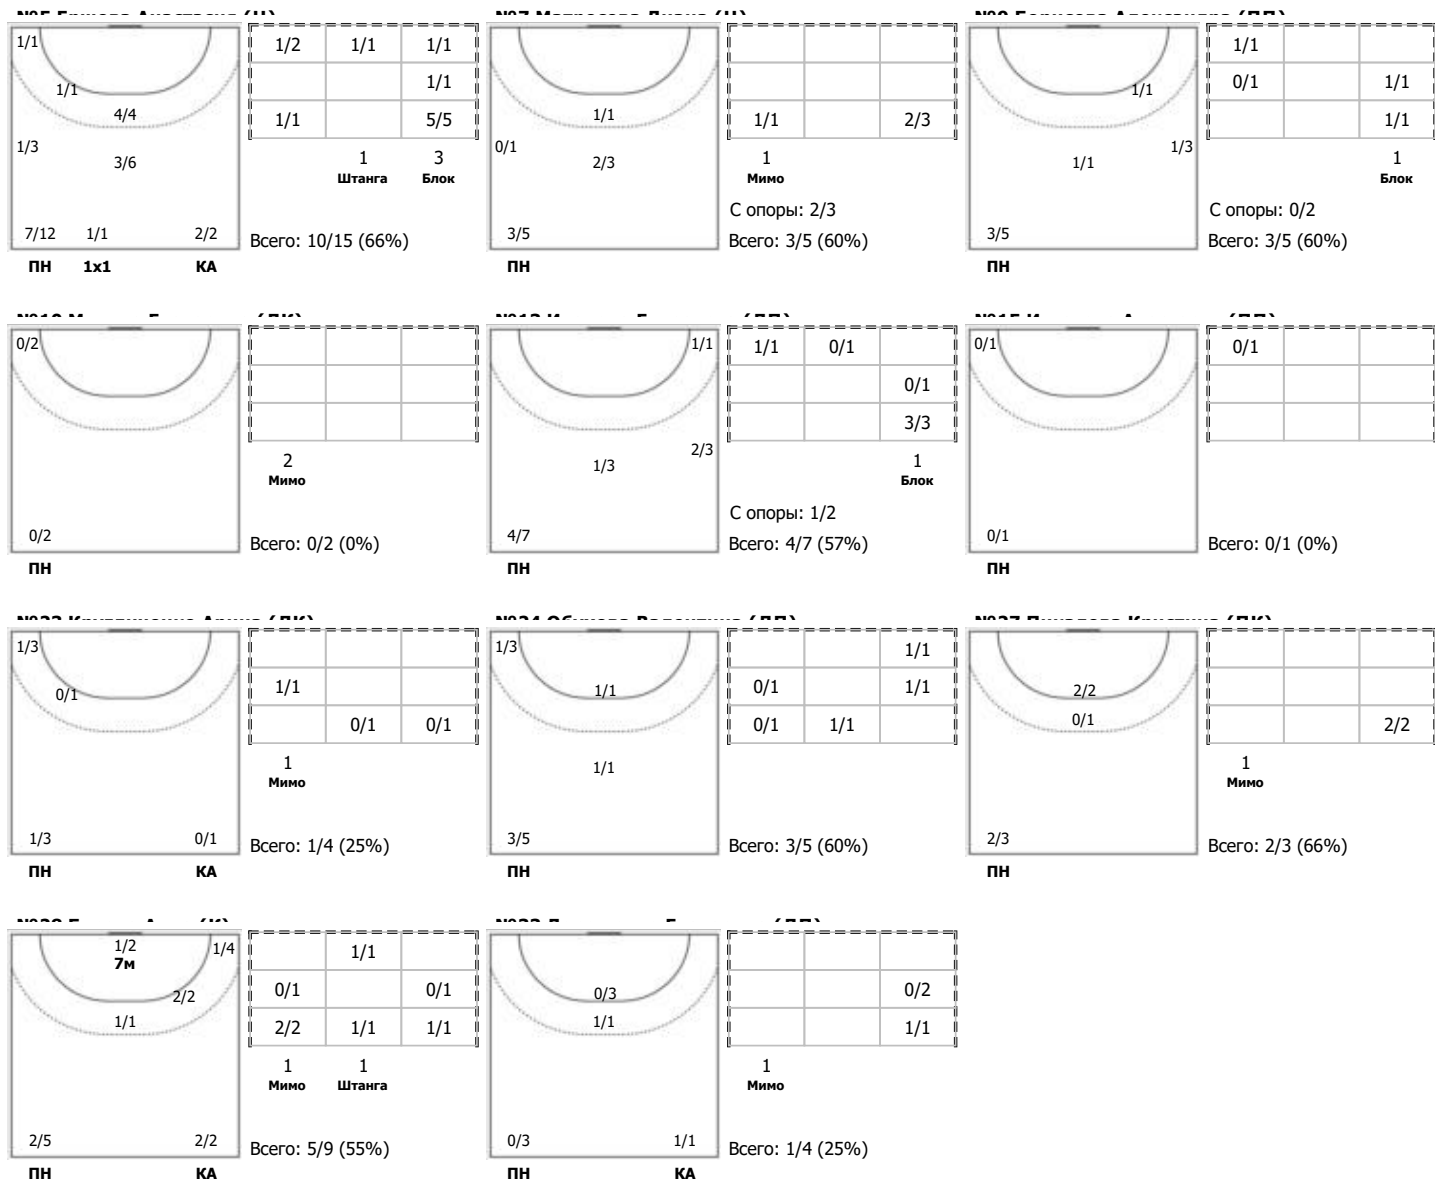

ФЕДЕРАЦИЯ ГАНДБОЛА РОССИИ

официальный сайт ФГР www.rushandball.ru размещает онлайн хода матча и статистические отчеты

Карта бросков

Соревнование: ВС, дубл. сост. Этап: 1-6, фин. этап Дата: 28.02.2017	Город: Астрахань Арена: СЗК "Звездный" Матч №: 147	Зрители: 50 Вместимость: 5000 Матч ID: 9115	Время начала: 12:45 Время окончания: 14:05 Продолжительность: 1:20

Судья-инспектор: МЕРЗЛЮТИН Юрий Технический делегат: Судьи на площадке: СЕМЕНЕНКО Антон, СТРЕЛЕНЬИЙ Ярослав Старший судейско-секретарской бригады: СЛАЩУК Анастасия	Судья-секундометрист: ВЯЗОВОЙ Анатолий Судья-секретарь: ЖОЛОВА Галина Статистик-оператор: ТОРСУКОВА Наталья Статистик-секретарь: ПЕРФИЛЬЕВА Татьяна

Ростов-Дон-2 (Ростов-на-Дону) - Луч-2 (Москва) 31:32 (15:10)

В Луч-2, Москва

Игроки

Голы/броски

Условные обозначения: 7 м - 7-метровый штрафной бросок.

Тип атаки: ПН - позиционное нападение; КА - контратака; 1x1 - индивидуальный отрыв; БН - быстрое начало; БП - быстрый переход (включает КА, 1x1, БН).

ИАС "Федерация гандбола России". Официальная программа статистики гандбольных матчей ФГР "Handball.Online".