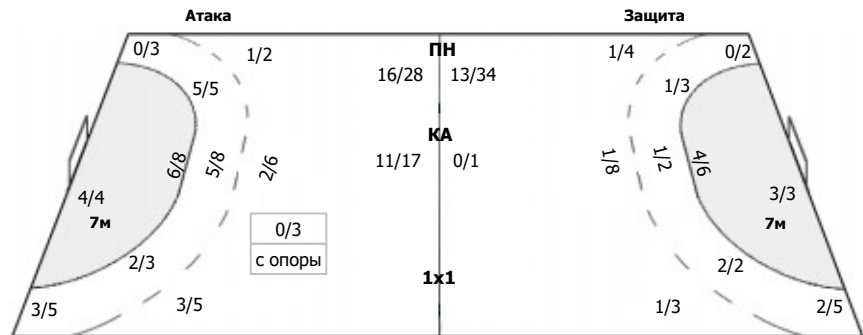

Кубань-2 (Краснодарский край) - СШОР №13-Алиса (Уфа) 31:16 (14:6)

А Кубань-2, Краснодарский край

Команда

Голы/броски: 31/49 (63%)

5/5	1/1
9/16	12/16
1/1	3/3

Мимо: 2
Штанга: 2
Блок: 3

Вратари

Сейвы/броски: 15/31 (48%)

1/2	
7/12	6/9
0/2	1/6

ПН: 14/27 (51%)
7м: 0/3 (0%)
БП: 1/1 (100%)

№12 Каплина Полина

0/1	
5/10	5/8
0/1	1/5

ПН: 10/22 (45%)
7м: 0/2 (0%)
БП: 1/1 (100%)
Всего: 11/25 (44%)

№97 Христенко Валерия

1/1	
2/2	1/1
0/1	0/1