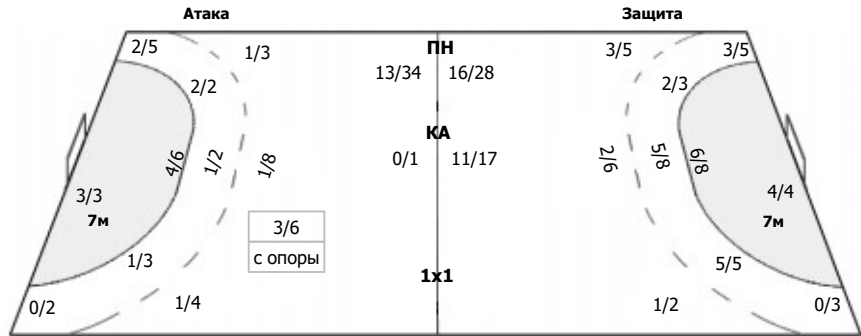

Кубань-2 (Краснодарский край) - СШОР №13-Алиса (Уфа) 31:16 (14:6)

В СШОР №13-Алиса, Уфа

Команда

Голы/броски: 16/38 (42%)

1/2		
5/12		3/9
2/2		5/6

Мимо: 6
Штанга: 1

Вратари

Сейвы/броски: 11/42 (26%)

0/5		0/1
7/16		4/16
	0/1	0/3

ПН: 6/22 (27%)
7м: 0/4 (0%)
БП: 5/16 (31%)

№1 Хайретдинова Яна

0/1		0/2

7м: 0/3 (0%)
Всего: 0/3 (0%)

№31 Поздеева Виолетта

0/5		0/1
7/15		4/14
	0/1	0/3

ПН: 6/22 (27%)
7м: 0/1 (0%)
БП: 5/16 (31%)
Всего: 11/39 (28%)