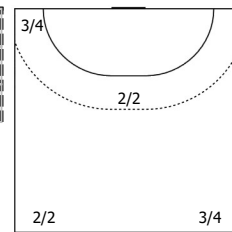

№40 Кислова Алина (ЛП)

ПН КА

2/2	1/1
3/5	1/2

1
Штанга

Всего: 8/12 (66%)

№45 Тен Анастасия (ЛК)

ПН

1
Блок

С опоры: 0/1

Всего: 0/1 (0%)

№54 Майгур Виктория (Л)

ПН КА

2/3	2/2

Всего: 4/5 (80%)

№56 Шумко Анна (ЛП)

ПН

	1/1
1/1	

1
Мимо

Всего: 2/3 (66%)

№69 Слепченко Алина (ЛК)

ПН

1/1	
	4/5

Всего: 5/6 (83%)

№70 Мороз Алина (ЛК)