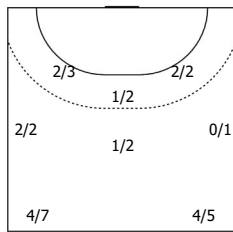

С опоры: 0/1

Всего: 1/2 (50%)

№39 Бирюкова Дарья (Ц)

ПН КА

1/3	1/1
	1/1

1
Штанга

С опоры: 0/1

Всего: 3/6 (50%)

№40 Кислова Алина (ЛП)

ПН КА

2/2	1/1
3/5	1/2

1
Штанга

Всего: 8/12 (66%)

№45 Тен Анастасия (ЛК)

ПН

1
Блок