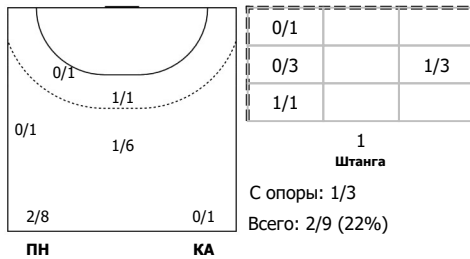

Кубань-2 (Краснодарский край) - СШОР №13-Алиса (Уфа) 31:16 (14:6)

В СШОР №13-Алиса, Уфа

Игроки

Голы/броски

№7 Кузнецова Алина (ЛП)

ПН

№8 Ходжиева Манижа (ПП)

ПН