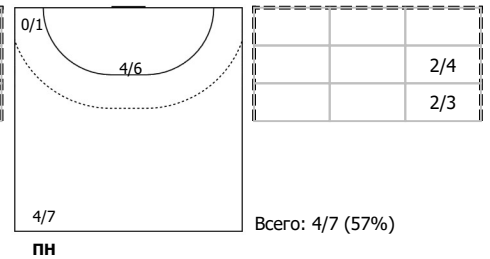

№9 Барнева Тамара (Л)

ПН