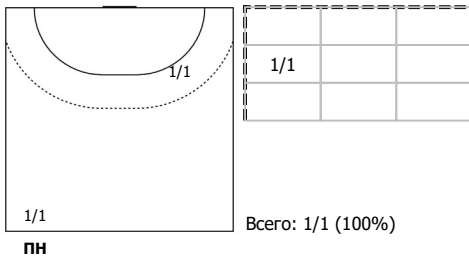

№13 Шкабара Екатерина (Л)

ПН