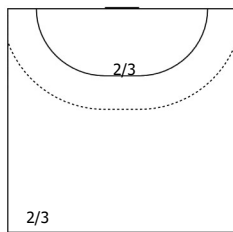

№40 Кислова Алина (ЛП)

ПН КА

2/2	1/1
3/5	1/2

1
Штанга

Всего: 8/12 (66%)

№45 Тен Анастасия (ЛК)

ПН

1
Блок

С опоры: 0/1

Всего: 0/1 (0%)

№54 Майгур Виктория (Л)

ПН КА

2/3	2/2

Всего: 4/5 (80%)

№56 Шумко Анна (ЛП)

ПН

	1/1
1/1	

1
Мимо

Всего: 2/3 (66%)

№69 Слепченко Алина (ЛК)

ПН

1/1	
	4/5

Всего: 5/6 (83%)

№70 Мороз Алина (ЛК)