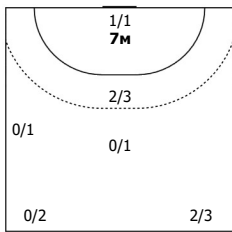

№33 Рзаева Милана (ПП)

ПН КА

2/2	3/3
	1/1

Всего: 6/8 (75%)

№34 Давлетбаева Аделина (Ц)

ПН

1/1	

1
Мимо

С опоры: 0/1

Всего: 1/2 (50%)

№39 Бирюкова Дарья (Ц)

ПН КА

1/3	1/1
	1/1

1
Штанга

С опоры: 0/1

Всего: 3/6 (50%)