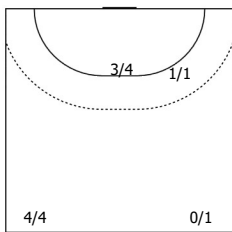

С опоры: 0/1

Всего: 1/2 (50%)

№39 Бирюкова Дарья (Ц)

ПН КА

1/3	1/1
	1/1

1
Штанга

С опоры: 0/1

Всего: 3/6 (50%)

№40 Кислова Алина (ЛП)

ПН КА

2/2	1/1
3/5	1/2

1
Штанга

Всего: 8/12 (66%)

№45 Тен Анастасия (ЛК)

ПН

1
Блок

С опоры: 0/1

Всего: 0/1 (0%)

№54 Майгур Виктория (Л)

ПН КА

2/3	2/2

Всего: 4/5 (80%)

№56 Шумко Анна (ЛП)

ПН