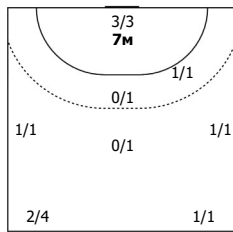

Кубань-2 (Краснодарский край) - СШОР №13-Алиса (Уфа) 31:16 (14:6)

А Кубань-2, Краснодарский край

Игроки

Голы/броски

№24 Ефимкина Анна (ПК)

ПН КА

1/3	0/1

Всего: 1/4 (25%)

№33 Рзаева Милана (ПП)

ПН КА

2/2	3/3
	1/1

Всего: 6/8 (75%)

№34 Давлетбаева Аделина (Ц)

ПН

1/1	

1
Мимо