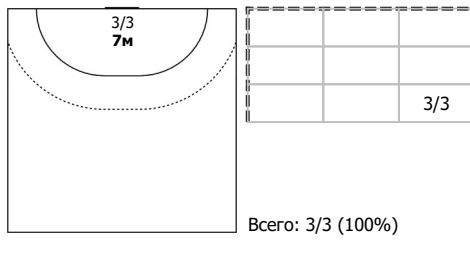

№15 Голунова Екатерина (ПП)

ПН

№27 Филиппова Любовь (К)

ПН

№29 Лоскутова Елена (Л)

Всего: 3/3 (100%)

Условные обозначения: 7 м - 7-метровый штрафной бросок.

Тип атаки: ПН - позиционное нападение; КА - контратака; 1х1 - индивидуальный отрыв; БН - быстрое начало; БП - быстрый переход (включает КА, 1х1, БН).