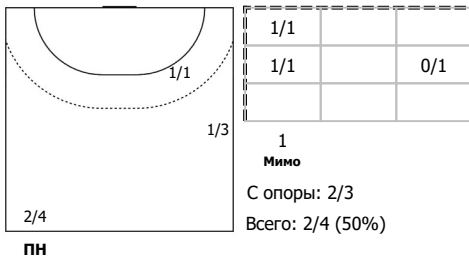

ФЕДЕРАЦИЯ ГАНДБОЛА РОССИИ

официальный сайт ФГР www.rushandball.ru размещает онлайн хода матча и статистические отчеты

Карта бросков

Соревнование: ВС, дубл. сост. Этап: 7-12 (Е), фин. этап Дата: 18.03.2017	Город: Ижевск Арена: ДС "Университет" Матч №: 130	Зрители: 200 Вместимость: 1000 Матч ID: 9170	Время начала: 14:29 Время окончания: 15:50 Продолжительность: 1:21

Судья-инспектор: КОСАРЕВ Эдуард Технический делегат: Судьи на площадке: БЕЛЛЕР Александр, СВИНИН Игорь Старший судейско-секретарской бригады:	Судья-секундометрист: ДВОРЕЦКАЯ Кристина Судья-секретарь: БЕЛЯЕВА Алевтина Статистик-оператор: РУДОМЕТОВ Владимир Статистик-секретарь: ИВАНОВА Светлана

Кубань-2 (Краснодарский край) - СШОР №13-Алиса (Уфа) 31:16 (14:6)

В СШОР №13-Алиса, Уфа

Игроки

Голы/броски

№7 Кузнецова Алина (ЛП)

ПН