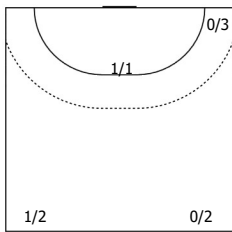

ФЕДЕРАЦИЯ ГАНДБОЛА РОССИИ

официальный сайт ФГР www.rushandball.ru размещает онлайн хода матча и статистические отчеты

Карта бросков

Соревнование: ВС, дубл. сост. Этап: 7-12 (Е), фин. этап Дата: 18.03.2017	Город: Ижевск Арена: ДС "Университет" Матч №: 130	Зрители: 200 Вместимость: 1000 Матч ID: 9170	Время начала: 14:29 Время окончания: 15:50 Продолжительность: 1:21

Судья-инспектор: КОСАРЕВ Эдуард Технический делегат: Судьи на площадке: БЕЛЛЕР Александр, СВИНИН Игорь Старший судейско-секретарской бригады:	Судья-секундометрист: ДВОРЕЦКАЯ Кристина Судья-секретарь: БЕЛЯЕВА Алевтина Статистик-оператор: РУДОМЕТОВ Владимир Статистик-секретарь: ИВАНОВА Светлана

Кубань-2 (Краснодарский край) - СШОР №13-Алиса (Уфа) 31:16 (14:6)

А Кубань-2, Краснодарский край

Игроки

Голы/броски

№24 Ефимкина Анна (ПК)

ПН   КА

1/3	0/1

Всего: 1/4 (25%)