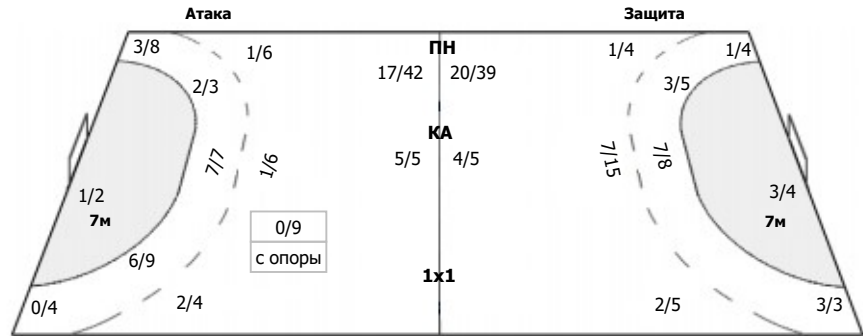

СШОР №13-Алиса (Уфа) - Ставрополье-СУОР (Ставропольский край) 27:23 (15:10)

В Ставрополье-СУОР, Ставропольский край

Команда

Голы/броски: 23/49 (46%)

5/7	3/3
9/20	0/1
	6/10

Мимо: 3
Штанга: 3
Блок: 2

Вратари

Сейвы/броски: 11/38 (28%)

1/3	2/5
3/14	5/15
0/1	

ПН: 9/29 (31%)
7м: 1/4 (25%)
БП: 1/5 (20%)

№42 Тараненко Валентина

	0/1

ПН: 0/1 (0%)
Всего: 0/1 (0%)

№81 Гавриш Дарья

1/3	2/5
3/14	5/14
0/1	

ПН: 9/28 (32%)
7м: 1/4 (25%)
БП: 1/5 (20%)
Всего: 11/37 (29%)