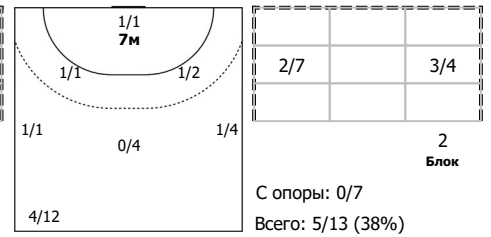

СШОР №13-Алиса (Уфа) - Ставрополье-СУОР (Ставропольский край) 27:23 (15:10)

В Ставрополье-СУОР, Ставропольский край

Игроки

Голы/броски

№10 Хвостунцева Ангелина (ПП)

№33 Семизарова Вероника (Ц)

№37 Шебалкова Дарья (Ц)