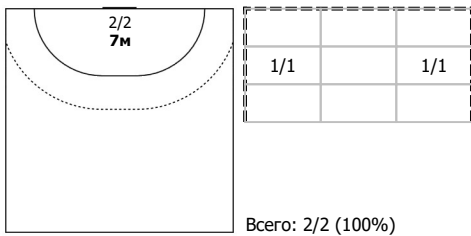

№15 Голунова Екатерина (ПП)

№27 Филиппова Любовь (К)

№29 Лоскутова Елена (Л)

Условные обозначения: 7 м - 7-метровый штрафной бросок.

Тип атаки: ПН - позиционное нападение; КА - контратака; 1х1 - индивидуальный отрыв; БН - быстрое начало; БП - быстрый переход (включает КА, 1х1, БН).