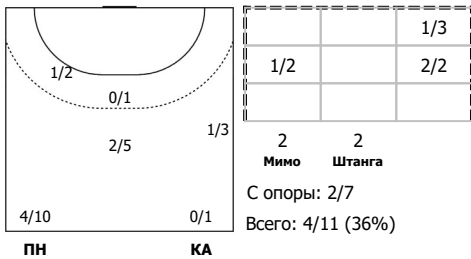

ФЕДЕРАЦИЯ ГАНДБОЛА РОССИИ

официальный сайт ФГР www.rushandball.ru размещает онлайн хода матча и статистические отчеты

Карта бросков

Соревнование: ВС, дубл. сост. Этап: 7-12 (Е), фин. этап Дата: 17.03.2017	Город: Ижевск Арена: ДС "Университет" Матч №: 127	Зрители: 200 Вместимость: 1000 Матч ID: 9167	Время начала: 12:02 Время окончания: 13:19 Продолжительность: 1:17

Судья-инспектор: КОСАРЕВ Эдуард Технический делегат: Судьи на площадке: БЕЛЛЕР Александр, СВИНИН Игорь Старший судейско-секретарской бригады:	Судья-секундометрист: ДВОРЕЦКАЯ Кристина Судья-секретарь: БЕЛЯЕВА Алевтина Статистик-оператор: РУДОМЕТОВ Владимир Статистик-секретарь: ИВАНОВА Светлана

СШОР №13-Алиса (Уфа) - Ставрополье-СУОР (Ставропольский край) 27:23 (15:10)

А СШОР №13-Алиса, Уфа

Игроки

Голы/броски

№7 Кузнецова Алина (ЛП)