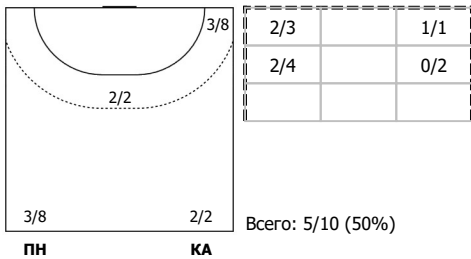

ФЕДЕРАЦИЯ ГАНДБОЛА РОССИИ

официальный сайт ФГР www.rushandball.ru размещает онлайн хода матча и статистические отчеты

Карта бросков

Соревнование: ВС, дубл. сост. Этап: 7-12 (Е), фин. этап Дата: 17.03.2017	Город: Ижевск Арена: ДС "Университет" Матч №: 127	Зрители: 200 Вместимость: 1000 Матч ID: 9167	Время начала: 12:02 Время окончания: 13:19 Продолжительность: 1:17

Судья-инспектор: КОСАРЕВ Эдуард Технический делегат: Судьи на площадке: БЕЛЛЕР Александр, СВИНИН Игорь Старший судейско-секретарской бригады:	Судья-секундометрист: ДВОРЕЦКАЯ Кристина Судья-секретарь: БЕЛЯЕВА Алевтина Статистик-оператор: РУДОМЕТОВ Владимир Статистик-секретарь: ИВАНОВА Светлана

СШОР №13-Алиса (Уфа) - Ставрополье-СУОР (Ставропольский край) 27:23 (15:10)

В Ставрополье-СУОР, Ставропольский край

Игроки

Голы/броски

№10 Хвостунцева Ангелина (ПП)