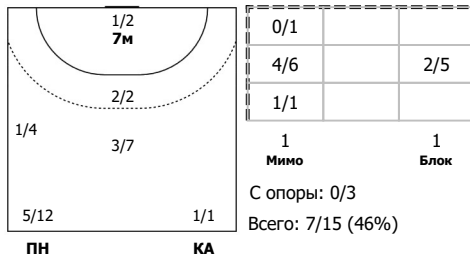

№15 Голунова Екатерина (ПП)