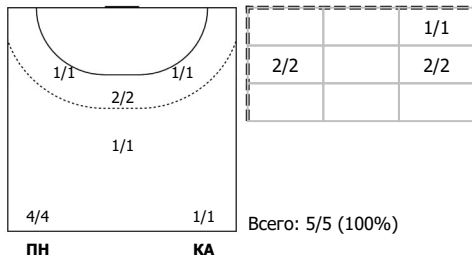

№33 Семизарова Вероника (Ц)