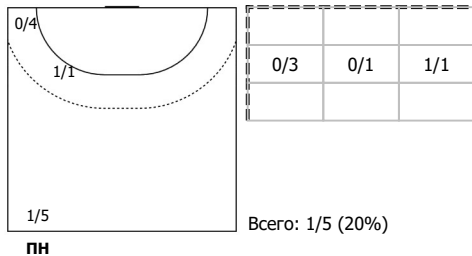

№40 Василенко Наталья (ЛК)

№46 Амирханова Милена (ЛК)

№73 Лунина Елена (ЛП)

№77 Душакова Анастасия (ЛК)

Условные обозначения: 7 м - 7-метровый штрафной бросок.

Тип атаки: ПН - позиционное нападение; КА - контратака; 1х1 - индивидуальный отрыв; БН - быстрое начало; БП - быстрый переход (включает КА, 1х1, БН).