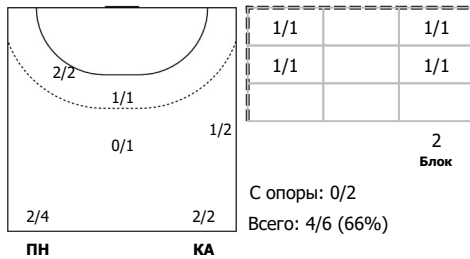

№8 Ходжиева Манижа (ПП)