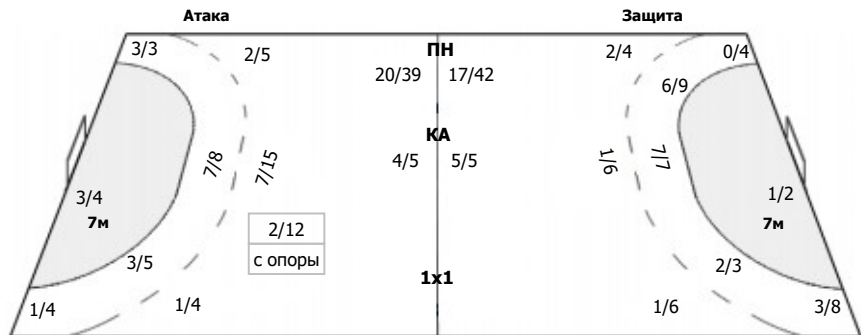

СШОР №13-Алиса (Уфа) - Ставрополье-СУОР (Ставропольский край) 27:23 (15:10)

А СШОР №13-Алиса, Уфа

Команда

Голы/броски: 27/48 (56%)

2/3	3/5
11/14	10/15
1/1	

Мимо: 3
Штанга: 4
Блок: 3

Вратари

Сейвы/броски: 18/41 (43%)

2/7	0/3
11/20	1/1 4/10

ПН: 18/35 (51%)
7м: 0/1 (0%)
БП: 0/5 (0%)

№31 Поздеева Виолетта

2/7	0/3
11/20	1/1 4/10

ПН: 18/35 (51%)
7м: 0/1 (0%)
БП: 0/5 (0%)
Всего: 18/41 (43%)

7-метровые броски

Голы/броски: 3/4 (75%)