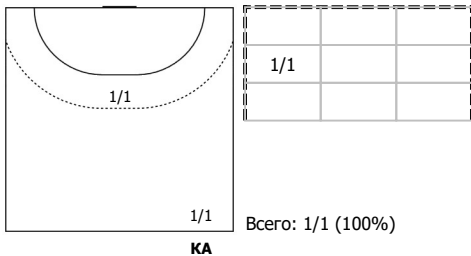

№40 Василенко Наталья (ЛК)

№46 Амирханова Милена (ЛК)

№73 Лунина Елена (ЛП)

№77 Душакова Анастасия (ЛК)

Условные обозначения: 7 м - 7-метровый штрафной бросок.

Тип атаки: ПН - позиционное нападение; КА - контратака; 1х1 - индивидуальный отрыв; БН - быстрое начало; БП - быстрый переход (включает КА, 1х1, БН).