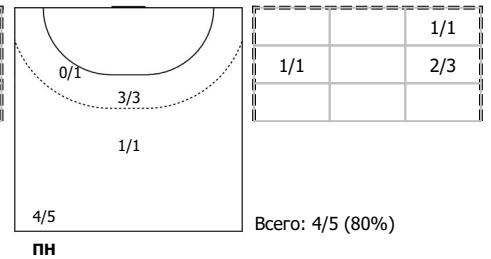

№9 Барнева Тамара (Л)