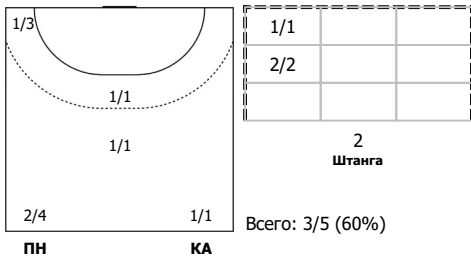

№14 Закирьянова Альбина (Л)