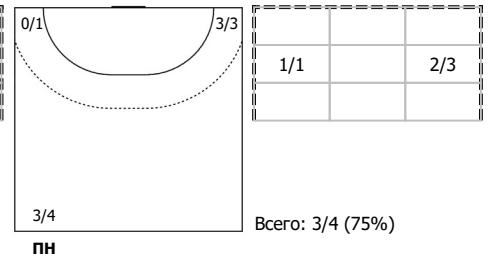

№15 Голунова Екатерина (ПП)

№27 Филиппова Любовь (К)

№29 Лоскутова Елена (Л)

Условные обозначения: 7 м - 7-метровый штрафной бросок.

Тип атаки: ПН - позиционное нападение; КА - контратака; 1х1 - индивидуальный отрыв; БН - быстрое начало; БП - быстрый переход (включает КА, 1х1, БН).