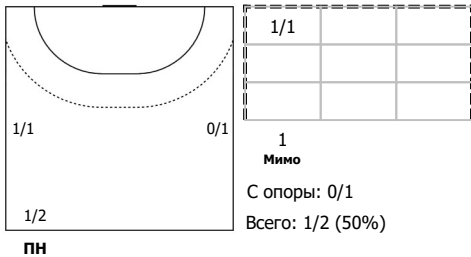

№40 Василенко Наталья (ЛК)

№46 Амирханова Милена (ЛК)

№73 Лунина Елена (ЛП)

№77 Душакова Анастасия (ЛК)

Условные обозначения: 7 м - 7-метровый штрафной бросок.

Тип атаки: ПН - позиционное нападение; КА - контратака; 1х1 - индивидуальный отрыв; БН - быстрое начало; БП - быстрый переход (включает КА, 1х1, БН).

Амплуа: В - вратарь; ЛК - левый крайний; ЛП - левый полусредний; Ц - разыгрывающий; ПП - правый полусредний; ПК - правый крайний; Л - линейный; П - полусредний; К - крайний.

ИАС "Федерация гандбола России". Официальная программа статистики гандбольных матчей ФГР "Handball.Online".