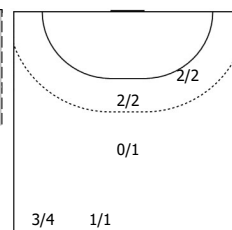

№77 Снопва Ирина (Л)

ПН

1x1

Всего: 4/5 (80%)