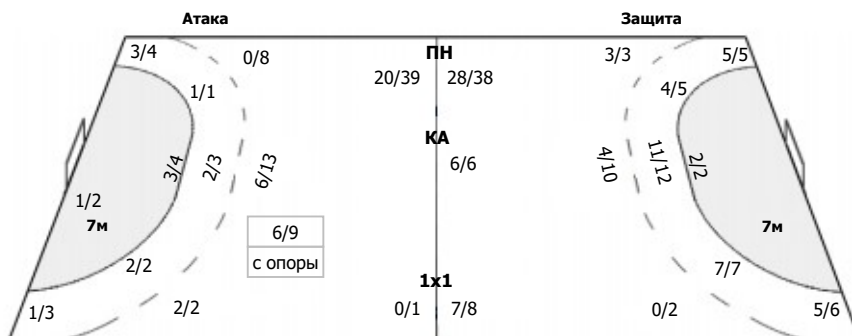

ФЕДЕРАЦИЯ ГАНДБОЛА РОССИИ

официальный сайт ФГР www.rushandball.ru размещает онлайн хода матча и статистические отчеты

Карта бросков

Соревнование: ЧР, суперлига	Город: Тольятти	Зрители: 2000	Время начала: 18:00
Этап: Предварительный этап	Арена: УСК "Олимп"	Вместимость: 2700	Время окончания: 19:28
Дата: 23.03.2017	Матч №: 94	Матч ID: 8894	Продолжительность: 1:28

Судья-инспектор: ВАРТАНЯН Стелла	Судья-секундометрист: САВИНОВ Дмитрий
Технический делегат:	Судья-секретарь: ИЛЬС Кристина
Судьи на площадке: ГОМБАЛЕВСКАЯ Евгения, ЗАВЬЯЛОВА Анастасия	Статистик-оператор: ДАВЫДОВ Алексей
Старший судейско-секретарской бригады: КОВАЛЕВА Светлана	Статистик-секретарь: ЗУБАРЕВА Светлана

Лада (Тольятти) - Уфа-Алиса (Уфа) 41:21 (23:11)

В Уфа-Алиса, Уфа

Команда

Голы/броски: 21/42 (50%)

2/3	2/2	3/3
0/4	0/1	2/3
7/7		5/5

Мимо: 7
Штанга: 4
Блок: 3

Вратари

Сейвы/броски: 5/46 (10%)

0/7	0/2	0/3
1/5	1/1	1/3
1/10	1/4	0/11

ПН: 5/33 (15%)
7м: (%)
БП: 0/13 (0%)

№12 Степаненко Анна

0/4	0/2	
1/4	1/1	0/1
1/9	0/3	0/9

ПН: 3/24 (12%)
БП: 0/9 (0%)
Всего: 3/33 (9%)

№92 Федиско Оксана

0/3		0/3
0/1		1/2
0/1	1/1	0/2

ПН: 2/9 (22%)
БП: 0/4 (0%)
Всего: 2/13 (15%)

7-метровые броски

Голы/броски: 1/2 (50%)

0/1		
1/1		

№18 Иринуа Алина

0/1		

Всего:
0/1 (0%)

№19 Белова Мария

1/1		

Всего:
1/1 (100%)

Условные обозначения: 7 м - 7-метровый штрафной бросок.

Тип атаки: ПН - позиционное нападение; КА - контратака; 1x1 - индивидуальный отрыв; БН - быстрое начало; БП - быстрый переход (включает КА, 1x1, БН).

Амплуа: В - вратарь; ЛК - левый крайний; ЛП - левый полусредний; Ц - разыгрывающий; ПП - правый полусредний; ПК - правый крайний; Л - линейный; П - полусредний; К - крайний.

ИАС "Федерация гандбола России". Официальная программа статистики гандбольных матчей ФГР "Handball.Online".