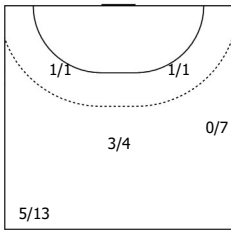

№13 Бобина Екатерина (ПП)

	1/2	
0/1		2/2
1/1		1/1

4 2
Мимо Штанга

С опоры: 2/4

Всего: 5/13 (38%)

ПН