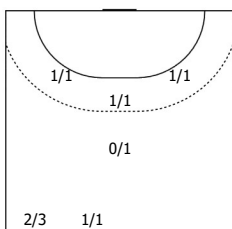

№28 Носикова Алена (ЛК)

ПН

1x1

1/1	1/1	
		1/1
1		
Мимо		
Всего: 3/4 (75%)		

Всего: 3/4 (75%)