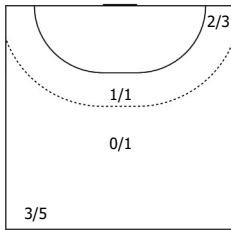

№17 Гиголян Сузанна (ПП)

		1/1
2/2		0/1

1
Штанга

С опоры: 0/1

Всего: 3/5 (60%)

ПН