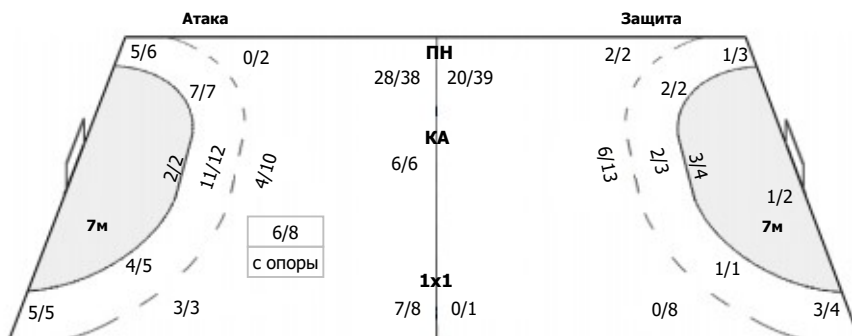

ФЕДЕРАЦИЯ ГАНДБОЛА РОССИИ

официальный сайт ФГР www.rushandball.ru размещает онлайн хода матча и статистические отчеты

Карта бросков

Соревнование: ЧР, суперлига	Город: Тольятти	Зрители: 2000	Время начала: 18:00
Этап: Предварительный этап	Арена: УСК "Олимп"	Вместимость: 2700	Время окончания: 19:28
Дата: 23.03.2017	Матч №: 94	Матч ID: 8894	Продолжительность: 1:28

Судья-инспектор: ВАРТАНЯН Стелла	Судья-секундометрист: САВИНОВ Дмитрий
Технический делегат:	Судья-секретарь: ИЛЬС Кристина
Судьи на площадке: ГОМБАЛЕВСКАЯ Евгения, ЗАВЬЯЛОВА Анастасия	Статистик-оператор: ДАВЫДОВ Алексей
Старший судейско-секретарской бригады: КОВАЛЕВА Светлана	Статистик-секретарь: ЗУБАРЕВА Светлана

Лада (Тольятти) - Уфа-Алиса (Уфа) 41:21 (23:11)

А Лада, Тольятти

Команда

Голы/броски: 41/52 (78%)

7/7	2/2	3/3
4/5	0/1	2/3
9/10	3/4	11/11

Мимо: 5
Штанга: 1

Вратари

Сейвы/броски: 7/28 (25%)

1/3	0/2	0/3
4/4	1/1	1/3
0/7		0/5

ПН: 5/25 (20%)
7м: 1/2 (50%)
БП: 1/1 (100%)

№12 Орлова Маргарита

1/2		0/1
3/3		1/3
0/5		0/2

ПН: 3/13 (23%)
7м: 1/2 (50%)
БП: 1/1 (100%)
Всего: 5/16 (31%)

№94 Цивка Олеся

0/1	0/2	0/2
1/1	1/1	
0/2		0/3

ПН: 2/12 (16%)
Всего: 2/12 (16%)

Условные обозначения: 7 м - 7-метровый штрафной бросок.

Тип атаки: ПН - позиционное нападение; КА - контратака; 1x1 - индивидуальный отрыв; БН - быстрое начало; БП - быстрый переход (включает КА, 1x1, БН).

Амплуа: В - вратарь; ЛК - левый крайний; ЛП - левый полусредний; Ц - разыгрывающий; ПП - правый полусредний; ПК - правый крайний; Л - линейный; П - полусредний; К - крайний.

ИАС "Федерация гандбола России". Официальная программа статистики гандбольных матчей ФГР "Handball.Online".