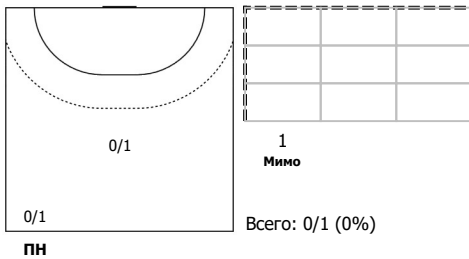

ФЕДЕРАЦИЯ ГАНДБОЛА РОССИИ

официальный сайт ФГР www.rushandball.ru размещает онлайн хода матча и статистические отчеты

Карта бросков

Соревнование: ЧР, суперлига	Город: Ростов-на-Дону	Зрители: 1800	Время начала: 19:00
Этап: Предварительный этап	Арена: ЗСК "Спорт-Дон"	Вместимость: 3000	Время окончания: 20:30
Дата: 23.03.2017	Матч №: 93	Матч ID: 8893	Продолжительность: 1:30

Судья-инспектор: КИЯШКО Владимир	Судья-секундометрист: ЧИЖМАКОВА Любовь
Технический делегат:	Судья-секретарь: ФАСТОВА Татьяна
Судьи на площадке: КИСЕЛЕВ Дмитрий, КИЯШКО Алексей	Статистик-оператор: ЛОЗИНА Елена
Старший судейско-секретарской бригады: ДАНИЛКОВА Татьяна	Статистик-секретарь: ОВЧИННИКОВА Алия

Ростов-Дон (Ростов-на-Дону) - Звезда (Звенигород, МО) 29:20 (13:9)

A Ростов-Дон, Ростов-на-Дону

Игроки

Голы/броски

№1 Мехдиева Галина (В)

ПН