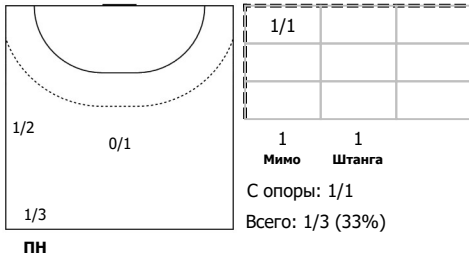

ФЕДЕРАЦИЯ ГАНДБОЛА РОССИИ

официальный сайт ФГР www.rushandball.ru размещает онлайн хода матча и статистические отчеты

Карта бросков

Соревнование: ЧР, суперлига	Город: Ростов-на-Дону	Зрители: 1800	Время начала: 19:00
Этап: Предварительный этап	Арена: ЗСК "Спорт-Дон"	Вместимость: 3000	Время окончания: 20:30
Дата: 23.03.2017	Матч №: 93	Матч ID: 8893	Продолжительность: 1:30

Судья-инспектор: КИЯШКО Владимир	Судья-секундометрист: ЧИЖМАКОВА Любовь
Технический делегат:	Судья-секретарь: ФАСТОВА Татьяна
Судьи на площадке: КИСЕЛЕВ Дмитрий, КИЯШКО Алексей	Статистик-оператор: ЛОЗИНА Елена
Старший судейско-секретарской бригады: ДАНИЛКОВА Татьяна	Статистик-секретарь: ОВЧИННИКОВА Алия

Ростов-Дон (Ростов-на-Дону) - Звезда (Звенигород, МО) 29:20 (13:9)

В Звезда, Звенигород, МО

Игроки

Голы/броски

№3 Иванова Наталья (ЛП)