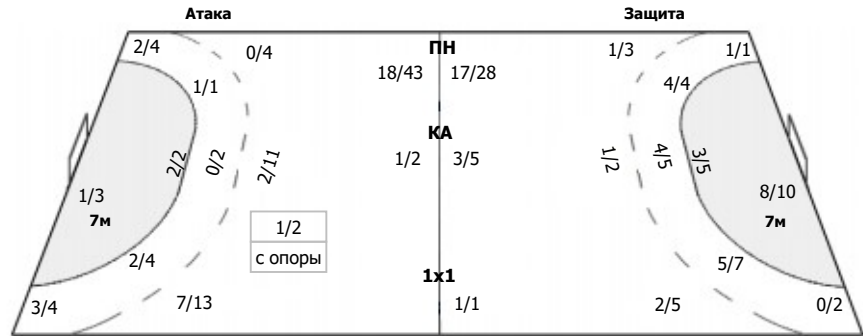

ФЕДЕРАЦИЯ ГАНДБОЛА РОССИИ

официальный сайт ФГР www.rushandball.ru размещает онлайн хода матча и статистические отчеты

Карта бросков

Соревнование: ЧР, суперлига	Город: Ростов-на-Дону	Зрители: 1800	Время начала: 19:00
Этап: Предварительный этап	Арена: ЗСК "Спорт-Дон"	Вместимость: 3000	Время окончания: 20:30
Дата: 23.03.2017	Матч №: 93	Матч ID: 8893	Продолжительность: 1:30

Судья-инспектор: КИЯШКО Владимир	Судья-секундометрист: ЧИЖМАКОВА Любовь
Технический делегат:	Судья-секретарь: ФАСТОВА Татьяна
Судьи на площадке: КИСЕЛЕВ Дмитрий, КИЯШКО Алексей	Статистик-оператор: ЛОЗИНА Елена
Старший судейско-секретарской бригады: ДАНИЛКОВА Татьяна	Статистик-секретарь: ОВЧИННИКОВА Алия

Ростов-Дон (Ростов-на-Дону) - Звезда (Звенигород, МО) 29:20 (13:9)

В Звезда, Звенигород, МО

Команда

Голы/броски: 20/48 (41%)

1/1	0/1	
6/12	0/2	12/18
		1/2

Мимо: 1
Штанга: 6
Блок: 5

Вратари

Сейвы/броски: 11/40 (27%)

	0/2	0/3
6/16	1/1	1/14
1/1	1/1	1/2

ПН: 8/26 (30%)
7м: 1/8 (12%)
БП: 2/6 (33%)

№64 Тиханова Серафима

		0/1
4/7	1/1	1/5
		1/1

ПН: 5/10 (50%)
7м: 1/4 (25%)
БП: 1/1 (100%)
Всего: 7/15 (46%)

№96 Шулега Дарина

	0/2	0/2
2/9		0/9
1/1	1/1	0/1

ПН: 3/16 (18%)
7м: 0/4 (0%)
БП: 1/5 (20%)
Всего: 4/25 (16%)

7-метровые броски

Голы/броски: 1/3 (33%)

		1/2

Штанга: 1

№7 Винюкова Наталья

Всего:
0/1 (0%)

№8 Климанцева Виктория

		1/2

Всего:
1/2 (50%)

Условные обозначения: 7 м - 7-метровый штрафной бросок.

Тип атаки: ПН - позиционное нападение; КА - контратака; 1x1 - индивидуальный отрыв; БН - быстрое начало; БП - быстрый переход (включает КА, 1x1, БН).

Амплуа: В - вратарь; ЛК - левый крайний; ЛП - левый полусредний; Ц - разыгрывающий; ПП - правый полусредний; ПК - правый крайний; Л - линейный; П - полусредний; К - крайний.

ИАС "Федерация гандбола России". Официальная программа статистики гандбольных матчей ФГР "Handball.Online".