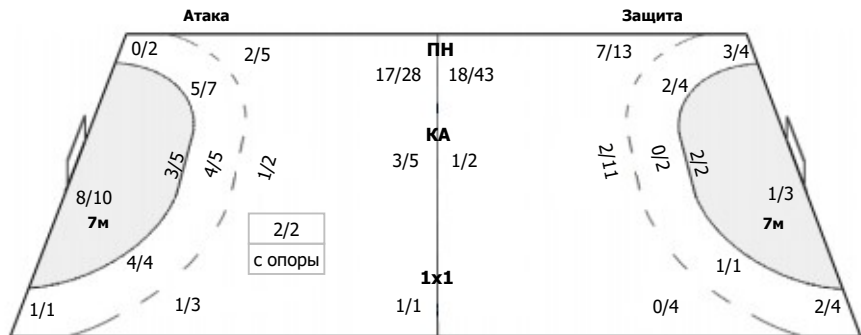

##### Команда

Голы/броски: 29/44 (65%)

	2/2	3/3	Мимо: 2
10/16	0/1	13/14	Штанга: 1
0/1	0/1	1/2	Блок: 1

##### Вратари

Сейвы/броски: 16/36 (44%)

0/1	1/1	ПН: 15/33 (45%)
6/12	2/2	7м: 1/2 (50%)
	1/2	БП: 0/1 (0%)