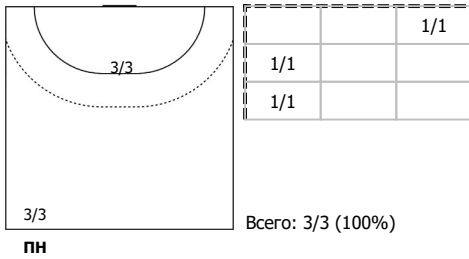

№73 Гончарова Валентина (Л)

ПН