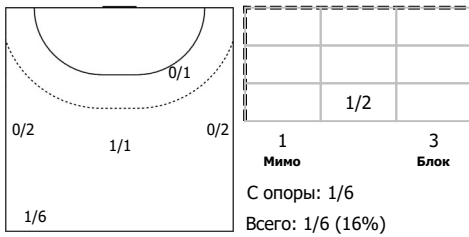

ФЕДЕРАЦИЯ ГАНДБОЛА РОССИИ

официальный сайт ФГР www.rushandball.ru размещает онлайн хода матча и статистические отчеты

Карта бросков

Соревнование: ЧР, суперлига	Город: Краснодар	Зрители: 500	Время начала: 16:03
Этап: Предварительный этап	Арена: Дворец спорта "Олимп"	Вместимость: 2500	Время окончания: 17:32
Дата: 08.03.2017	Матч №: 90	Матч ID: 8890	Продолжительность: 1:29

Судья-инспектор: ДЖИРИКОВ Рашид	Судья-секундометрист: КИСЕЛЕВ Михаил
Технический делегат:	Судья-секретарь: КИЯШКО Елена
Судьи на площадке: ПРИЕМКО Александр, ГАЙНО Михаил	Статистик-оператор: БАТИНОВСКИЙ Владимир
Старший судейско-секретарской бригады: СНОПОК Людмила	Статистик-секретарь: САДОВСКИЙ Юрий

Кубань (Краснодарский край) - АГУ-АДЫИФ (Адыгея) 34:21 (21:11)

В АГУ-АДЫИФ, Адыгея

Игроки

Голы/броски

№3 Неупокоева Инесса (ПП)

ПН