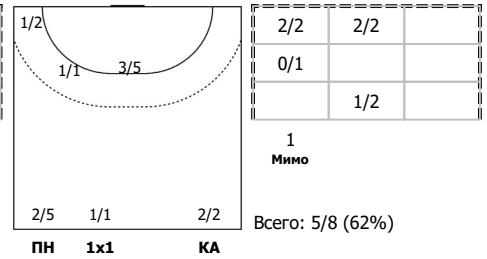

№87 Вернигорова Валентина (ПП)

ПН 1x1

№89 Фанина Екатерина (ЛК)

ПН 1x1 КА

№93 Скоробогатченко Антонина (ПП)

ПН

Условные обозначения: 7 м - 7-метровый штрафной бросок.
Тип атаки: ПН - позиционное нападение; КА - контратака; 1x1 - индивидуальный отрыв; БН - быстрое начало; БП - быстрый переход (включает КА, 1x1, БН).
Амплуа: В - вратарь; ЛК - левый крайний; ЛП - левый полусредний; Ц - разыгрывающий; ПП - правый полусредний; ПК - правый крайний; Л - линейный; П - полусредний; К - крайний.