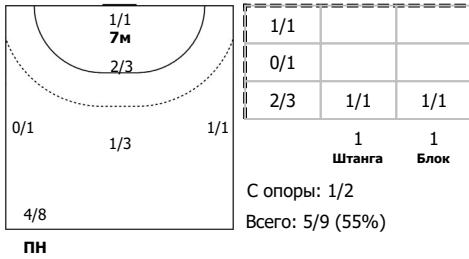

№87 Вернигорова Валентина (ПП)

ПН 1x1

№89 Фанина Екатерина (ЛК)

ПН 1x1 КА

№93 Скоробогатченко Антонина (ПП)

ПН

Условные обозначения: 7 м - 7-метровый штрафной бросок.
Тип атаки: ПН - позиционное нападение; КА - контратака; 1x1 - индивидуальный отрыв; БН - быстрое начало; БП - быстрый переход (включает КА, 1x1, БН).
Амплуа: В - вратарь; ЛК - левый крайний; ЛП - левый полусредний; Ц - разыгрывающий; ПП - правый полусредний; ПК - правый крайний; Л - линейный; П - полусредний; К - крайний.