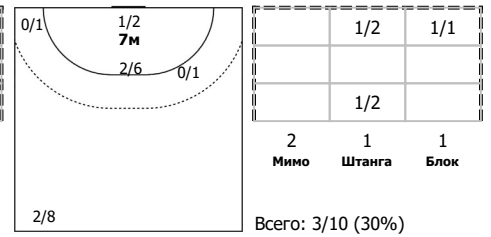

№15 Портягина Елена (Л)

ПН