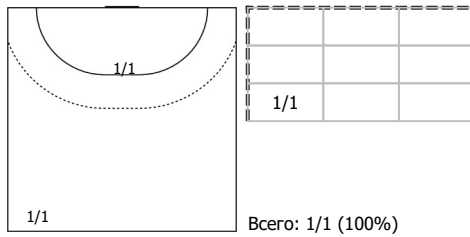

№10 Шевацукова Милана (ЛК)

ПН