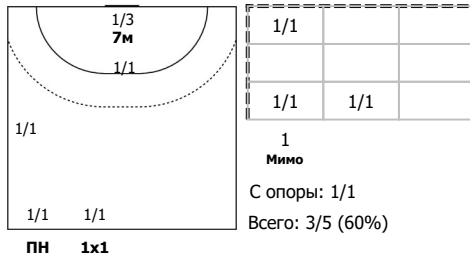

№87 Вернигорова Валентина (ПП)

ПН 1x1

№89 Фанина Екатерина (ЛК)

ПН 1x1 КА

№93 Скоробогатченко Антонина (ПП)

ПН

Условные обозначения: 7 м - 7-метровый штрафной бросок.
Тип атаки: ПН - позиционное нападение; КА - контратака; 1x1 - индивидуальный отрыв; БН - быстрое начало; БП - быстрый переход (включает КА, 1x1, БН).
Амплуа: В - вратарь; ЛК - левый крайний; ЛП - левый полусредний; Ц - разыгрывающий; ПП - правый полусредний; ПК - правый крайний; Л - линейный; П - полусредний; К - крайний.