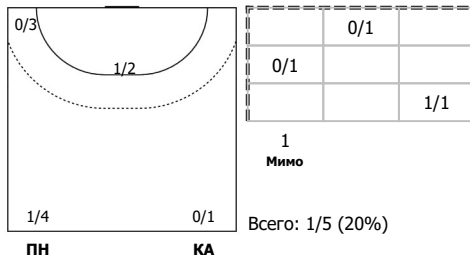

№8 Савинова Яна (ЛК)

ПН КА