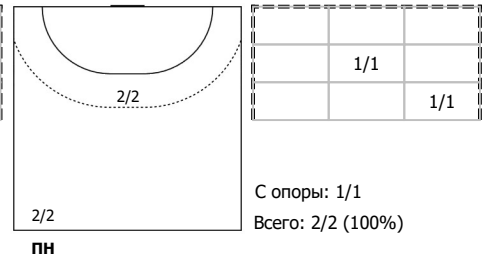

№57 Фролова Ярослава (Ц)

ПН