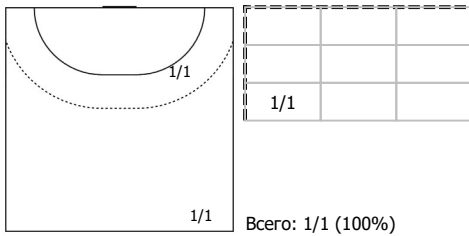

№21 Головки Анна (Л)

КА