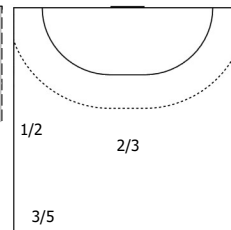

№11 Дмитриева Дарья (Ц)

ПН

	1/1	1/1
		1/1
1 1 Мимо Штанга		
С опоры: 2/4		

Всего: 3/5 (60%)