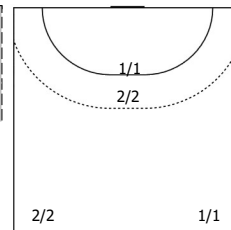

##### №21 Санникова Александра (ЛК)

ПН 1x1 КА

		0/2
1/1		0/1
1 1 Мимо Штанга		

Всего: 1/4 (25%)

##### №23 Юрьева Варвара (П)

ПН

	2/2	1/1
2/2		

Всего: 3/3 (100%)