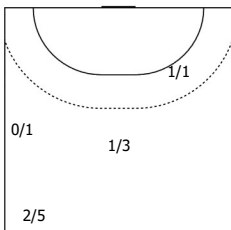

№20 Голец Виолетта (ЛП)

ПН

	1/1	
0/1		1/1
1 1 Мимо Штанга		
С опоры: 0/3		

Всего: 2/5 (40%)