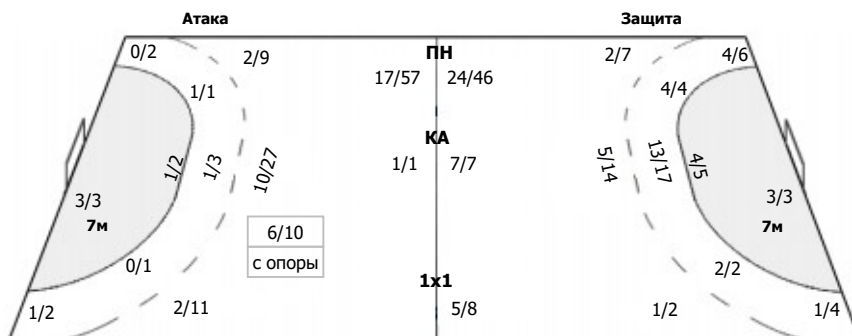

ФЕДЕРАЦИЯ ГАНДБОЛА РОССИИ

официальный сайт ФГР www.rushandball.ru размещает онлайн хода матча и статистические отчеты

Карта бросков

Соревнование: ЧР, суперлига	Город: Тольятти	Зрители: 2000	Время начала: 18:00
Этап: Предварительный этап	Арена: УСК "Олимп"	Вместимость: 2700	Время окончания: 19:22
Дата: 01.03.2017	Матч №: 87	Матч ID: 8887	Продолжительность: 1:22

Судья-инспектор: НОВИКОВ Евгений	Судья-секундометрист: ЛЯШЕНКО Роман
Технический делегат:	Судья-секретарь: ДВОРЯНКИНА Татьяна
Судьи на площадке: АЛЕКСАШИН Роман, КОБЗАРЬ Эдуард	Статистик-оператор: ДАВЫДОВ Алексей
Старший судейско-секретарской бригады: КОВАЛЕВА Светлана	Статистик-секретарь: ЗУБАРЕВА Светлана

Лада (Самарская область) - Университет (Удмуртия) 39:21 (20:5)

В Университет, Удмуртия

Команда

Голы/броски: 21/61 (34%)

5/8	1/2	3/5
0/4	0/2	0/1
3/9	2/3	7/8

Мимо: 3
Штанга: 4
Блок: 12

Вратари

Сейвы/броски: 11/50 (22%)

3/9	0/4	1/7
0/3		0/1
2/11	2/2	3/13

ПН: 10/34 (29%)
7м: 0/3 (0%)
БП: 1/13 (7%)

№1 Пойлова Юлия

2/4	0/2	1/3
0/2		0/1
0/6	1/1	2/7

ПН: 6/14 (42%)
7м: 0/2 (0%)
БП: 0/10 (0%)
Всего: 6/26 (23%)

№16 Плугина Кристина

1/5	0/2	0/4
0/1		
2/5	1/1	1/6

ПН: 4/20 (20%)
7м: 0/1 (0%)
БП: 1/3 (33%)
Всего: 5/24 (20%)

7-метровые броски

Голы/броски: 3/3 (100%)

		3/3

№13 Кунгурцева Василиса

		1/1

Всего: 1/1 (100%)

№19 Кудряшева Елена

		2/2

Всего: 2/2 (100%)

Условные обозначения: 7 м - 7-метровый штрафной бросок.

Тип атаки: ПН - позиционное нападение; КА - контратака; 1x1 - индивидуальный отрыв; БН - быстрое начало; БП - быстрый переход (включает КА, 1x1, БН).

Амплуа: В - вратарь; ЛК - левый крайний; ЛП - левый полусредний; Ц - разыгрывающий; ПП - правый полусредний; ПК - правый крайний; Л - линейный; П - полусредний; К - крайний.

ИАС "Федерация гандбола России". Официальная программа статистики гандбольных матчей ФГР "Handball.Online".