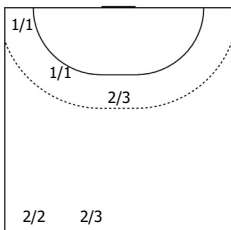

ФЕДЕРАЦИЯ ГАНДБОЛА РОССИИ

официальный сайт ФГР www.rushandball.ru размещает онлайн хода матча и статистические отчеты

Карта бросков

Соревнование: ЧР, суперлига Этап: Предварительный этап Дата: 01.03.2017	Город: Тольятти Арена: УСК "Олимп" Матч №: 87	Зрители: 2000 Вместимость: 2700 Матч ID: 8887	Время начала: 18:00 Время окончания: 19:22 Продолжительность: 1:22

Судья-инспектор: НОВИКОВ Евгений Технический делегат: Судьи на площадке: АЛЕКСАШИН Роман, КОБЗАРЬ Эдуард Старший судейско-секретарской бригады: КОВАЛЕВА Светлана	Судья-секундометрист: ЛЯШЕНКО Роман Судья-секретарь: ДВОРЯНКИНА Татьяна Статистик-оператор: ДАВЫДОВ Алексей Статистик-секретарь: ЗУБАРЕВА Светлана

Лада (Самарская область) - Университет (Удмуртия) 39:21 (20:5)

А Лада, Самарская область

Игроки

Голы/броски

№3 Горшкова Полина (ЛК)

ПН 1x1

	1/1	1/1
1/1		1/1
1 Штанга		

Всего: 4/5 (80%)