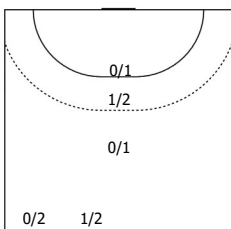

##### №55 Карпачева Ксения (Л)

ПН

	0/1	1/1
2/2		
	0/1	1/1
4/6 (66%)		

Всего: 4/6 (66%)

##### №77 Снопва Ирина (Л)

ПН

	0/1	
		1/2
1 Блок		

Всего: 1/4 (25%)

Условные обозначения: 7 м - 7-метровый штрафной бросок.

Тип атаки: ПН - позиционное нападение; КА - контратака; 1x1 - индивидуальный отрыв; БН - быстрое начало; БП - быстрый переход (включает КА, 1x1, БН).