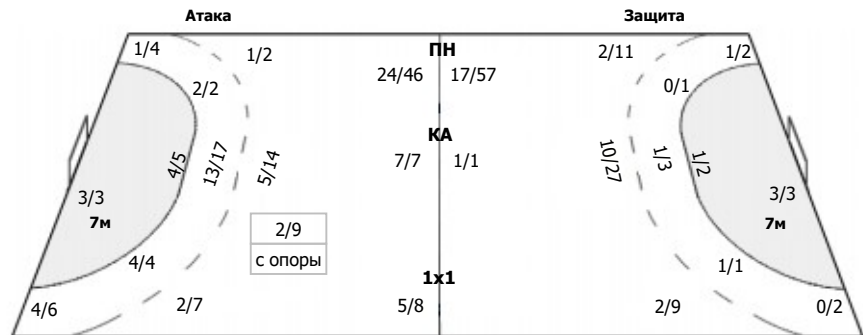

##### Команда

Голы/броски: 39/64 (60%)

6/9	4/4	6/7	Мимо: 4 Штанга: 7 Блок: 3
3/3		1/1	
9/11	0/2	10/13	

##### Вратари

Сейвы/броски: 21/42 (50%)

3/8	1/2	2/5	ПН: 21/38 (55%) 7м: 0/3 (0%) БП: 0/1 (0%)
4/4	2/2	1/1	
6/9	1/3	1/8	