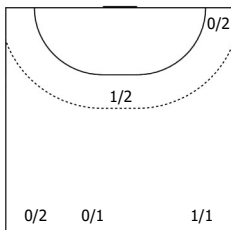

№21 Санникова Александра (ЛК)

ПН 1x1 КА

		0/2
1/1		0/1
1 1 Мимо Штанга		

Всего: 1/4 (25%)