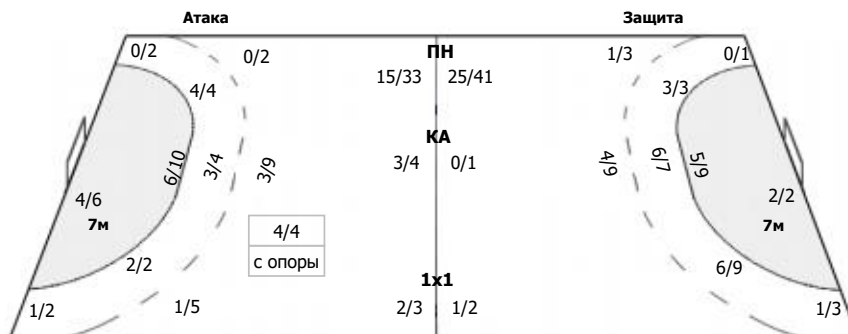

Звезда (Московская область) - Динамо-Синара (Волгоградская область) 24:28 (13:14)

А Звезда, Московская область

Команда

2/6	1/3	4/5	Мимо: 5
1/1	0/1	2/3	Штанга: 1
7/9	1/2	6/8	Блок: 2

Вратари

0/2	1/3	1/4	ПН: 13/38 (34%)
5/6	2/2	1/2	7м: 0/2 (0%)
0/11	0/2	5/11	БП: 2/3 (66%)

№64 Тиханова Серафима

1/1	0/1	ПН: 6/15 (40%)
2/2	1/1	7м: 0/1 (0%)
0/5	3/7	БП: 1/1 (100%)
		Всего: 7/17 (41%)

№96 Шулега Дарина

0/2	0/2	1/3	ПН: 7/23 (30%)
3/4	2/2	0/1	7м: 0/1 (0%)
0/6	0/2	2/4	БП: 1/2 (50%)
		Всего: 8/26 (30%)	