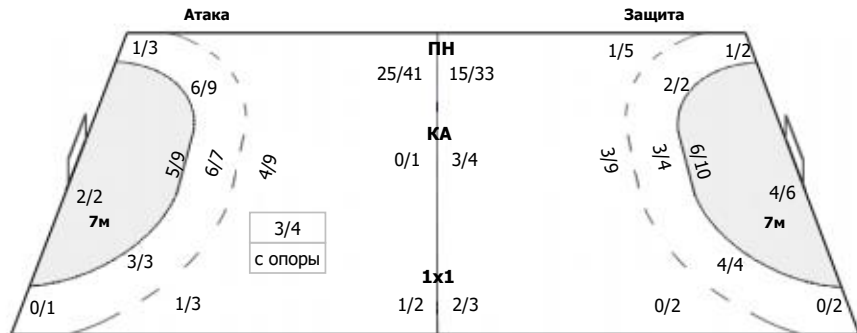

Звезда (Московская область) - Динамо-Синара (Волгоградская область) 24:28 (13:14)

В Динамо-Синара, Волгоградская область

Команда

2/2	2/3	3/4
1/6	0/2	1/2
11/11	2/2	6/11

Штанга: 1
Блок: 2

Вратари

4/6	2/3	1/5
0/1	1/1	1/3
2/9	1/2	2/8

ПН: 11/26 (42%)
7м: 2/6 (33%)
БП: 1/6 (16%)

№26 Дуваккина Мария

4/5		
0/1	1/1	0/1
1/6	1/2	2/4

ПН: 6/12 (50%)
7м: 2/4 (50%)
БП: 1/4 (25%)
Всего: 9/20 (45%)

№94 Аношкина Эвелина

0/1	2/3	1/5
		1/2
1/3		0/4

ПН: 5/14 (35%)
7м: 0/2 (0%)
БП: 0/2 (0%)
Всего: 5/18 (27%)