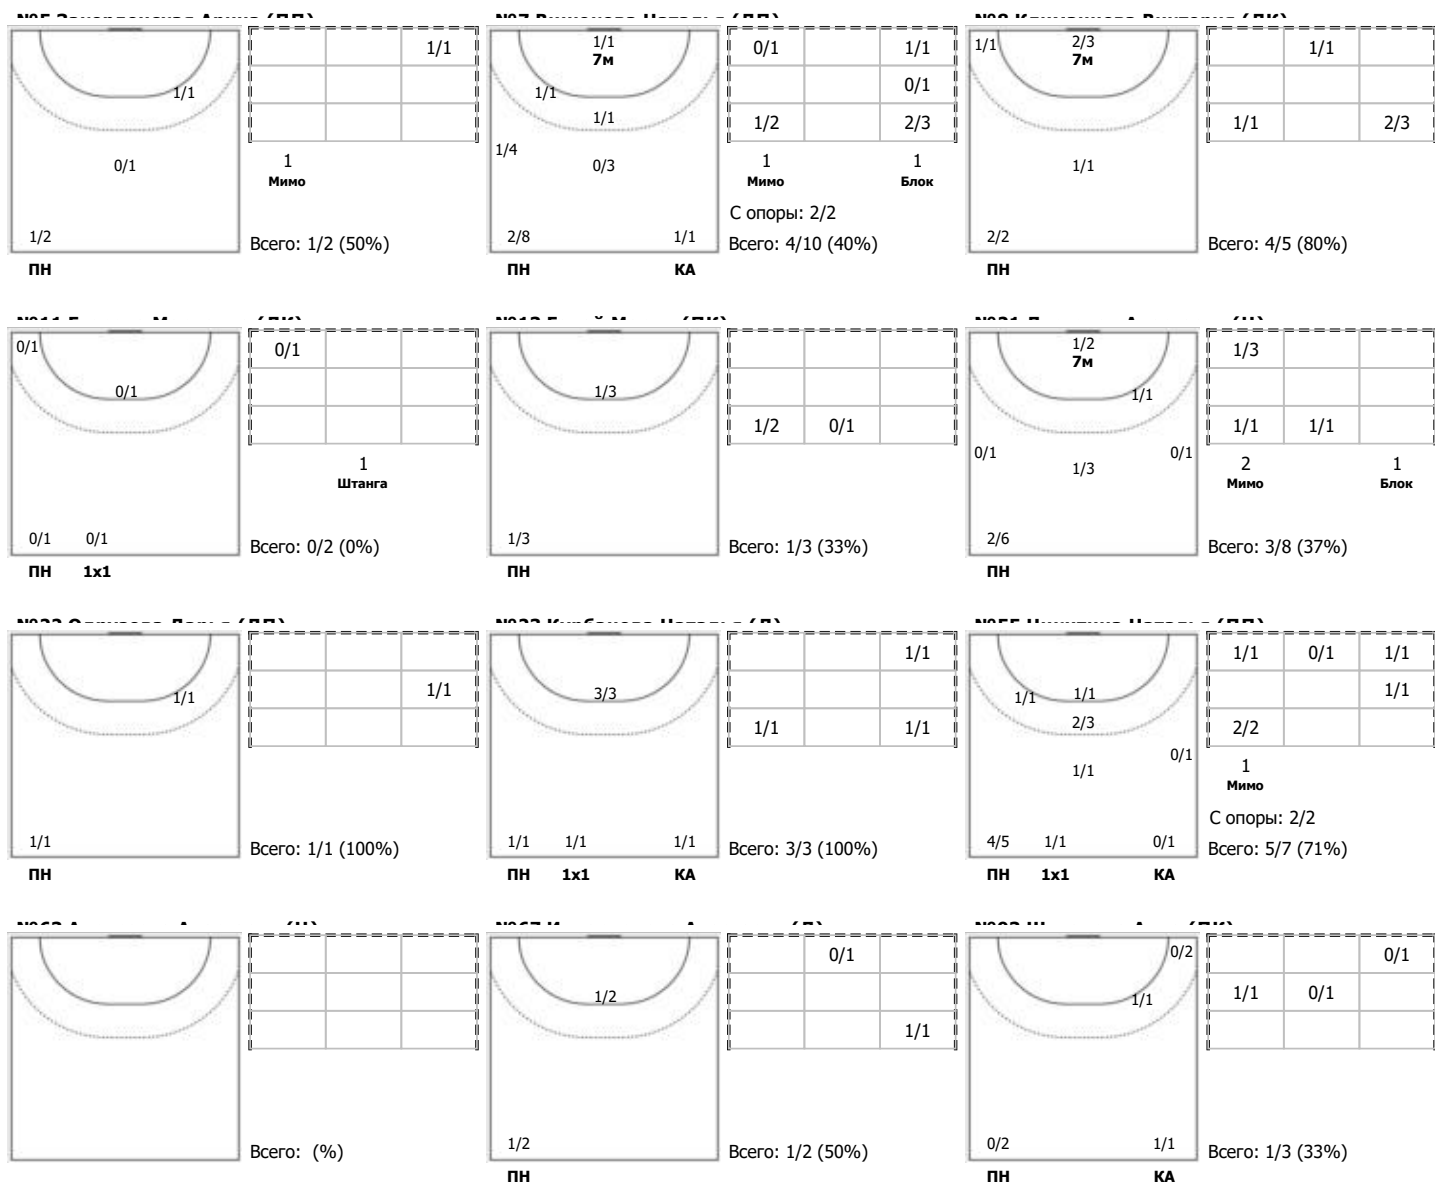

ФЕДЕРАЦИЯ ГАНДБОЛА РОССИИ

официальный сайт ФГР www.rushandball.ru размещает онлайн хода матча и статистические отчеты

Карта бросков

Соревнование: ЧР, суперлига	Город: Звенигород	Зрители: 800	Время начала: 19:00
Этап: Предварительный этап	Арена: СК "Звезда"	Вместимость: 1000	Время окончания: 20:29
Дата: 27.02.2017	Матч №: 85	Матч ID: 8885	Продолжительность: 1:29

Судья-инспектор: ЛИТВИНОВ Юрий	Судья-секундометрист: КАВЕШНИКОВ Николай
Технический делегат:	Судья-секретарь: ГУМЯНОВА Татьяна
Судьи на площадке:	Статистик-оператор: ГОНЧАР Максим
Старший судейско-секретарской бригады: НЕФЕДОВИЧ Александр	Статистик-секретарь: АГЕЕВ Николай

Звезда (Московская область) - Динамо-Синара (Волгоградская область) 24:28 (13:14)

А Звезда, Московская область

Игроки

Голы/броски