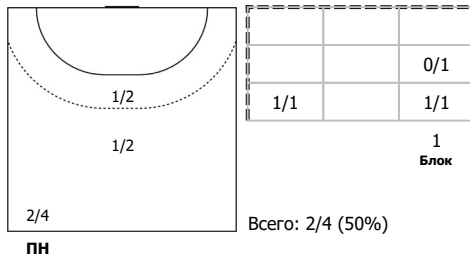

№20 Голец Виолетта (ЛП)