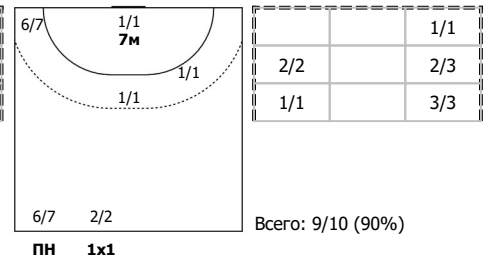

АГУ-АДЫИФ (Адыгея) - Лада (Самарская область) 24:36 (14:19)

В Лада, Самарская область

Игроки

Голы/броски

№3 Горшкова Полина (ЛК)

№7 Какмоля Юлия (Л)

№8 Самохина Дарья (ЛК)

№11 Дмитриева Дарья (Ц)