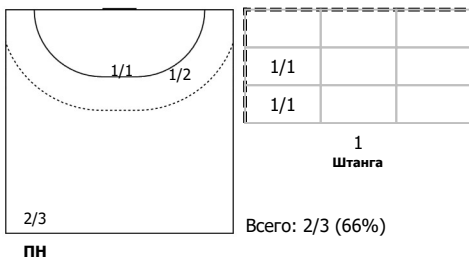

№20 Голец Виолетта (ЛП)

№21 Санникова Александра (ЛК)

№25 Щербак Ольга (П)

№28 Носикова Алена (ЛК)

№34 Малашенко Елизавета (Ц)

№36 Портягина Анастасия (ЛП)

№47 Барынина Валентина (ЛК)

№55 Карпачева Ксения (Л)

№77 Снопва Ирина (Л)

Условные обозначения: 7 м - 7-метровый штрафной бросок.

Тип атаки: ПН - позиционное нападение; КА - контратака; 1x1 - индивидуальный отрыв; БН - быстрое начало; БП - быстрый переход (включает КА, 1x1, БН).