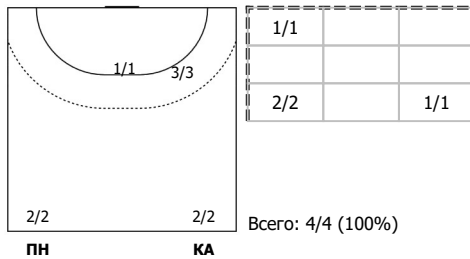

АГУ-АДЫИФ (Адыгея) - Лада (Самарская область) 24:36 (14:19)

В Лада, Самарская область

Игроки

Голы/броски

№3 Горшкова Полина (ЛК)

№7 Какмоля Юлия (Л)

№8 Самохина Дарья (ЛК)

№11 Дмитриева Дарья (Ц)