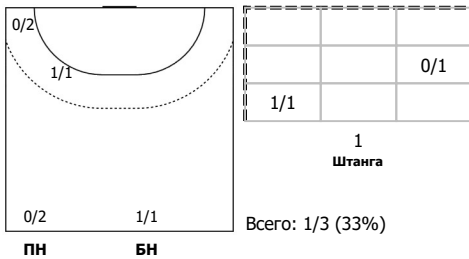

ФЕДЕРАЦИЯ ГАНДБОЛА РОССИИ

официальный сайт ФГР www.rushandball.ru размещает онлайн хода матча и статистические отчеты

Карта бросков

Соревнование: ЧР, суперлига Этап: Предварительный этап Дата: 24.02.2017	Город: Майкоп Арена: ДС «Якуб Коблев» Матч №: 83	Зрители: Вместимость: 1500 Матч ID: 8883	Время начала: 14:01 Время окончания: 19:39 Продолжительность: 5:38

Судья-инспектор: ЕШУГОВ Нух Технический делегат: Судьи на площадке: ЧУРКИН Никита, ВЛАСОВ Иван Старший судейско-секретарской бригады:	Судья-секундометрист: Судья-секретарь: КОЧЕВА Сусанна Статистик-оператор: ТРИШИН Сергей Статистик-секретарь:

АГУ-АДЫИФ (Адыгея) - Лада (Самарская область) 24:36 (14:19)

В Лада, Самарская область

Игроки

Голы/броски

№3 Горшкова Полина (ЛК)