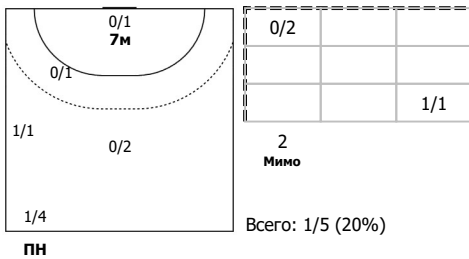

№20 Голец Виолетта (ЛП)

№21 Санникова Александра (ЛК)

№25 Щербак Ольга (П)

№28 Носикова Алена (ЛК)

№34 Малашенко Елизавета (Ц)

№36 Портягина Анастасия (ЛП)

№47 Барынина Валентина (ЛК)

№55 Карпачева Ксения (Л)

№77 Снопва Ирина (Л)

Условные обозначения: 7 м - 7-метровый штрафной бросок.

Тип атаки: ПН - позиционное нападение; КА - контратака; 1x1 - индивидуальный отрыв; БН - быстрое начало; БП - быстрый переход (включает КА, 1x1, БН).