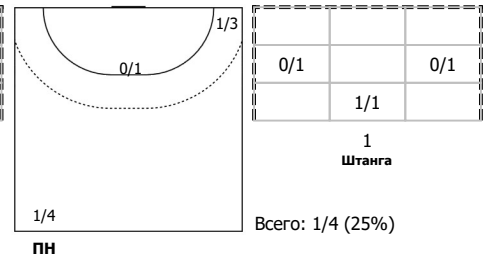

№21 Санникова Александра (ЛК)