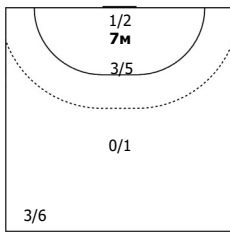

№8 Васильева Марина (Л)

КА

Всего: 1/1 (100%)

№10 Шевацукова Милана (ЛК)

1x1 КА

Всего: 2/2 (100%)

№15 Портягина Елена (Л)

ПН

0/1		
1/1		0/2
2/2	0/1	1/1

Всего: 4/8 (50%)

№18 Чешенко Татьяна (Л)

ПН

1/1		

Всего: 1/1 (100%)

№21 Головки Анна (Л)

ПН