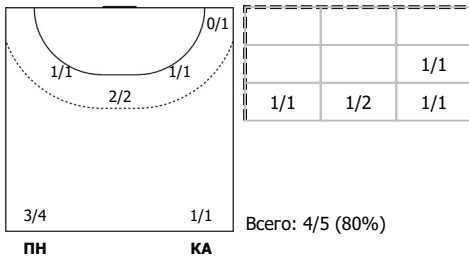

АГУ-АДЫИФ (Адыгея) - Лада (Самарская область) 24:36 (14:19)

В Лада, Самарская область

Игроки

Голы/броски

№3 Горшкова Полина (ЛК)

№7 Какмоля Юлия (Л)

№8 Самохина Дарья (ЛК)

№11 Дмитриева Дарья (Ц)