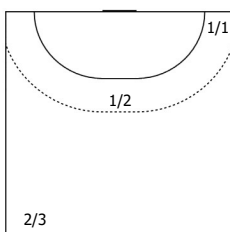

		1/1
2		
Мимо		

Всего: 1/3 (33%)

№44 Давиденко Александра (ЛК)

ПН

	1/1	1/1
		1/1
1		
Мимо		

Всего: 3/4 (75%)

№57 Шавина Ульяна (ЛК)

ПН

	0/1	
1/1		1/1

Всего: 2/3 (66%)

№96 Смоленцева Виктория (ПК)

ПН

	0/1	
1/1		
		0/1
1		
Мимо		

Всего: 1/4 (25%)

Условные обозначения: 7 м - 7-метровый штрафной бросок.

Тип атаки: ПН - позиционное нападение; КА - контратака; 1x1 - индивидуальный отрыв; БН - быстрое начало; БП - быстрый переход (включает КА, 1x1, БН).