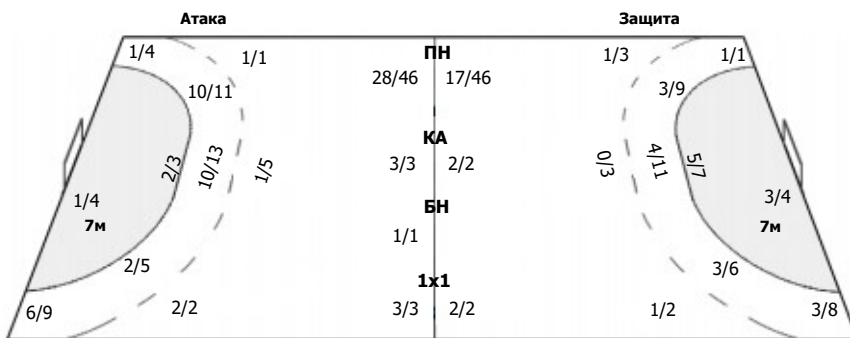

АГУ-АДЫИФ (Адыгея) - Лада (Самарская область) 24:36 (14:19)

В Лада, Самарская область

Команда

Голы/броски: 36/57 (63%)

4/6		1/1
3/4	0/2	3/8
12/12	2/4	11/11

Мимо: 3
Штанга: 5
Блок: 1

Вратари

Сейвы/броски: 14/38 (36%)

2/2	1/3	0/1
1/5	2/2	2/4
1/10	4/6	1/5

ПН: 13/30 (43%)
7м: 1/4 (25%)
БП: 0/4 (0%)

№92 Уткина Елена

1/1	0/2	0/1
1/4	1/1	2/4
1/7	4/6	1/5

ПН: 11/25 (44%)
7м: 0/2 (0%)
БП: 0/4 (0%)
Всего: 11/31 (35%)

№94 Цивка Олеся