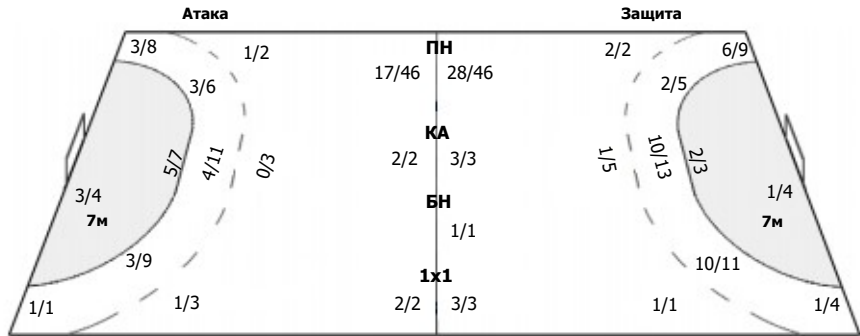

2/6		0/1	ПН: 10/38 (26%) 7м: 2/3 (66%) БП: 0/7 (0%)
1/4	2/2	5/8	
0/12	2/4	0/11	

№1 Кожубекова Светлана

0/2		0/1	ПН: 3/13 (23%) БП: 0/1 (0%) Всего: 3/14 (21%)
0/2		3/3	
0/2	0/1	0/3	

№12 Тормозова Наталья

2/4			ПН: 2/11 (18%) 7м: 2/2 (100%) БП: 0/1 (0%) Всего: 4/14 (28%)
1/1		0/1	
0/4	1/2	0/2	