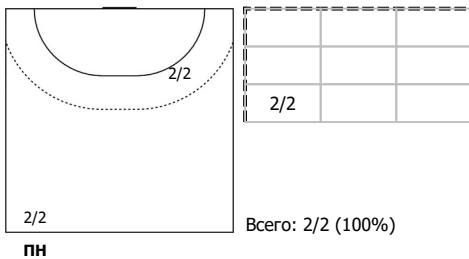

№25 Щербак Ольга (П)