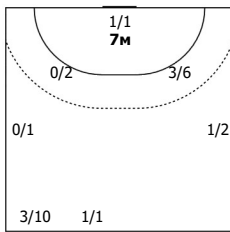

ФЕДЕРАЦИЯ ГАНДБОЛА РОССИИ

официальный сайт ФГР www.rushandball.ru размещает онлайн хода матча и статистические отчеты

Карта бросков

Соревнование: ЧР, суперлига Этап: Предварительный этап Дата: 24.02.2017	Город: Майкоп Арена: ДС «Якуб Коблев» Матч №: 83	Зрители: Вместимость: 1500 Матч ID: 8883	Время начала: 14:01 Время окончания: 19:39 Продолжительность: 5:38

Судья-инспектор: ЕШУГОВ Нух Технический делегат: Судьи на площадке: ЧУРКИН Никита, ВЛАСОВ Иван Старший судейско-секретарской бригады:	Судья-секундометрист: Судья-секретарь: КОЧЕВА Сусанна Статистик-оператор: ТРИШИН Сергей Статистик-секретарь:

АГУ-АДЫИФ (Адыгея) - Лада (Самарская область) 24:36 (14:19)

А АГУ-АДЫИФ, Адыгея

Игроки

Голы/броски

№3 Неупокоева Инесса (ПП)

ПН 1x1

4/4	0/2	1/1
1		4
Мимо		Блок

Всего: 5/12 (41%)