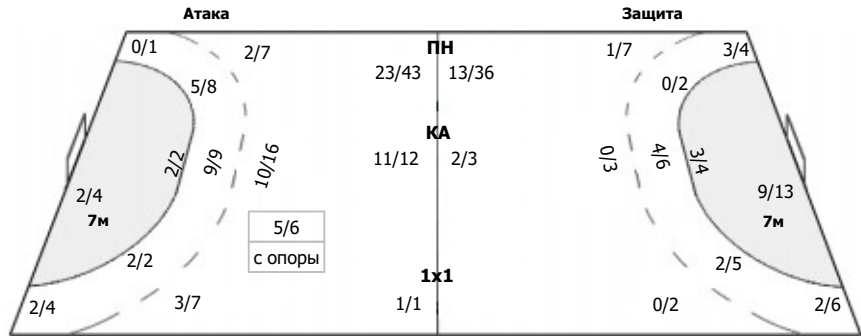

Ставрополье-СКФУ (Ставропольский край) - Астраханочка (Астраханская область) 24:37 (11:21)

В Астраханочка, Астраханская область

Команда

Голы/броски: 37/60 (61%)

4/4	1/2	1/3	Мимо: 2
6/9		2/4	Штанга: 2
7/8	2/5	14/17	Блок: 4

Вратари

Сейвы/броски: 20/44 (45%)

1/3	0/1	1/6	ПН: 16/29 (55%)
4/5	3/3	4/8	7м: 4/13 (30%)
5/11	1/2	1/5	БП: 0/2 (0%)

№1 Рябцева Анастасия

0/1	0/1	1/4	ПН: 10/16 (62%)
3/3	2/2	3/5	7м: 2/7 (28%)
2/3		1/4	Всего: 12/23 (52%)