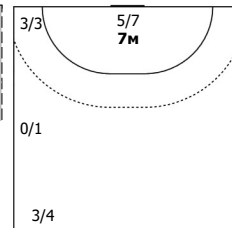

Всего: 0/1 (0%)

ПН

№27 Пастух Анастасия (ПП)

0/1		
0/1		0/1
1/1		1/1

Всего: 2/7 (28%)

ПН

1 Мимо 1 Штанга

№44 Махнева Снежана (ЛК)

	1/1	3/3
0/1		2/2
1/2		1/1

Всего: 8/11 (72%)

ПН

1 Мимо

С опоры: 0/1

№69 Коблева Зурета (ЛК)

1/1		

Всего: 1/3 (33%)