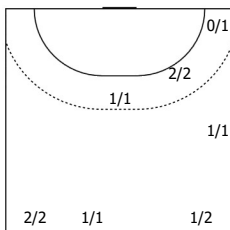

№14 Левша Екатерина (ПК)

1/2		
1/1	1/1	1/1
Всего: 4/5 (80%)		

ПН

1x1

КА