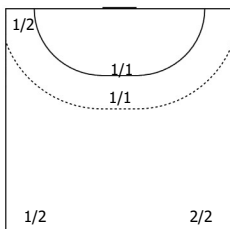

№15 Таженова Милана (Ц)

1/1		
		1/1
С опоры: 1/1		
Всего: 2/2 (100%)		

ПН

№29 Чигиринова Наталья (Ц)

	1/1	
		2/2
		1/2
С опоры: 1/1		
Всего: 4/5 (80%)		

ПН

КА

№55 Шичкина Виктория (ЛК)