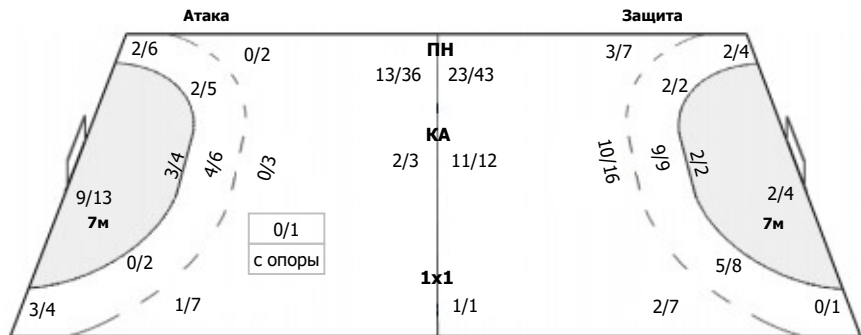

Ставрополье-СКФУ (Ставропольский край) - Астраханочка (Астраханская область) 24:37 (11:21)

А Ставрополье-СКФУ, Ставропольский край

Команда

Голы/броски: 24/52 (46%)

2/3	1/1	5/6	Мимо: 3
1/5	0/3	4/8	Штанга: 3
6/11	1/2	4/5	Блок: 2

Вратари

Сейвы/броски: 15/52 (28%)

0/4	1/2	2/3	ПН: 12/35 (34%)
3/9		2/4	7м: 2/4 (50%)
1/8	3/5	3/17	БП: 1/13 (7%)

№61 Складчикова Марина

0/4	1/1	2/3	ПН: 11/32 (34%)
3/8		2/4	7м: 1/2 (50%)
0/6	3/4	2/16	БП: 1/12 (8%)
			Всего: 13/46 (28%)