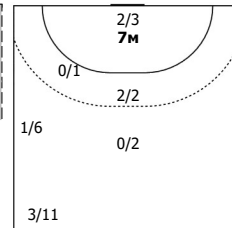

№5 Калинина Екатерина (ЛК)

1/1		
		0/1
1/1	0/1	

Всего: 2/4 (50%)

ПН

№6 Баркалова Екатерина (ЛП)

		1/1
1/1	0/2	1/3
1/4		1/1

1 Штанга 1 Блок

Всего: 5/14 (35%)