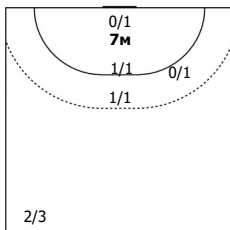

ФЕДЕРАЦИЯ ГАНДБОЛА РОССИИ

официальный сайт ФГР www.rushandball.ru размещает онлайн хода матча и статистические отчеты

Карта бросков

Соревнование: ЧР, суперлига Этап: Предварительный этап Дата: 08.03.2017	Город: Астрахань Арена: СЗК "Звездный" Матч №: 54	Зрители: Вместимость: 5000 Матч ID: 8472	Время начала: 11:00 Время окончания: 12:40 Продолжительность: 1:40

Судья-инспектор: МЕРЗЛЮТИН Юрий Технический делегат: Судьи на площадке: ВЛАСОВ Иван, ЧУРКИН Никита Старший судейско-секретарской бригады: ЖОЛОбОВА Галина	Судья-секундометрист: ГЕРАСИМОВ Максим Судья-секретарь: СЛАЩУК Анастасия Статистик-оператор: ТОРСУКОВА Наталья Статистик-секретарь: ПЕРФИЛЬЕВА Татьяна

Ставрополье-СКФУ (Ставропольский край) - Астраханочка (Астраханская область) 24:37 (11:21)

В Астраханочка, Астраханская область

Игроки

Голы/броски

№2 Сисенова Карина (ПП)

1/1	1/1	0/2
Всего: 2/4 (50%)		

ПН