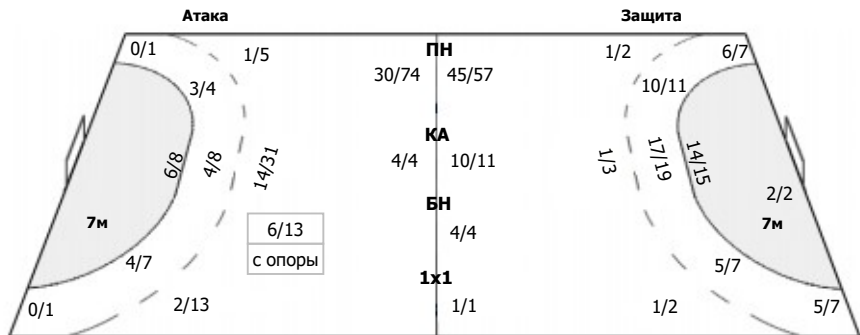

ФЕДЕРАЦИЯ ГАНДБОЛА РОССИИ

официальный сайт ФГР www.rushandball.ru размещает онлайн хода матча и статистические отчеты

Карта бросков

Соревнование: ВС, дубл. сост. Этап: 1-6, фин. этап Дата: 16.03.2017	Город: Санкт-Петербург Арена: СДЮСШОР Приморского р-на Матч №: 157	Зрители: 100 Вместимость: 300 Матч ID: 9160	Время начала: 10:56 Время окончания: 12:12 Продолжительность: 1:16

Судья-инспектор: ГУСЕВ Алексей Технический делегат: ПОЛЯКОВА Марина Судьи на площадке: САБЛЕВ Александр, СОКОЛОВ Виктор Старший судейско-секретарской бригады:	Судья-секундометрист: ОВАНЕСОВ Сергей Судья-секретарь: КАРЕВСКАЯ Анастасия Статистик-оператор: Статистик-секретарь:

Университет Лесгафта - Нева-2 (Санкт-Петербург) - Сунгуль-2 (Снежинск, Чел. обл.) 62:34 (29:15)

В Сунгуль-2, Снежинск, Чел. обл.

Команда

Голы/броски: 34/78 (43%)

5/11	1/2	5/5
0/2		5/10
10/14	1/1	7/10

Мимо: 11
Штанга: 5
Блок: 7

Вратари

Сейвы/броски: 7/69 (10%)

0/11	0/1	2/20
3/4		0/4
1/13	0/3	1/13

ПН: 7/52 (13%)
7м: 0/2 (0%)
БП: 0/15 (0%)

№12 Селянский Евгений

0/4	0/1	0/4
		0/1
1/4	0/3	0/5

ПН: 1/18 (5%)
БП: 0/4 (0%)
Всего: 1/22 (4%)

№16 Карасев Сергей

0/7		2/16
3/4		0/3
0/9		1/8

ПН: 6/34 (17%)
7м: 0/2 (0%)
БП: 0/11 (0%)
Всего: 6/47 (12%)

Условные обозначения: 7 м - 7-метровый штрафной бросок.

Тип атаки: ПН - позиционное нападение; КА - контратака; 1x1 - индивидуальный отрыв; БН - быстрое начало; БП - быстрый переход (включает КА, 1x1, БН).

Амплуа: В - вратарь; ЛК - левый крайний; ЛП - левый полусредний; Ц - разыгрывающий; ПП - правый полусредний; ПК - правый крайний; Л - линейный; П - полусредний; К - крайний.

ИАС "Федерация гандбола России". Официальная программа статистики гандбольных матчей ФГР "Handball.Online".