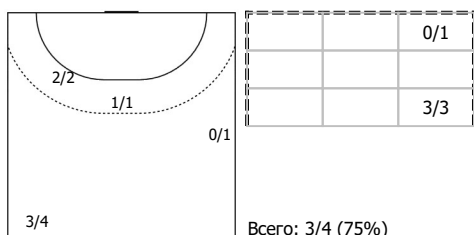

ФЕДЕРАЦИЯ ГАНДБОЛА РОССИИ

официальный сайт ФГР www.rushandball.ru размещает онлайн хода матча и статистические отчеты

Карта бросков

Соревнование: ВС, дубл. сост. Этап: 1-6, фин. этап Дата: 16.03.2017	Город: Санкт-Петербург Арена: СДЮСШОР Приморского р-на Матч №: 157	Зрители: 100 Вместимость: 300 Матч ID: 9160	Время начала: 10:56 Время окончания: 12:12 Продолжительность: 1:16

Судья-инспектор: ГУСЕВ Алексей Технический делегат: ПОЛЯКОВА Марина Судьи на площадке: САБЛЕВ Александр, СОКОЛОВ Виктор Старший судейско-секретарской бригады:	Судья-секундометрист: ОВАНЕСОВ Сергей Судья-секретарь: КАРЕВСКАЯ Анастасия Статистик-оператор: Статистик-секретарь:

Университет Лесгафта - Нева-2 (Санкт-Петербург) - Сунгуль-2 (Снежинск, Чел. обл.) 62:34 (29:15)

А Университет Лесгафта - Нева-2, Санкт-Петербург

Игроки

Голы/броски

№3 Житницкий Никита (Ц)

ПН