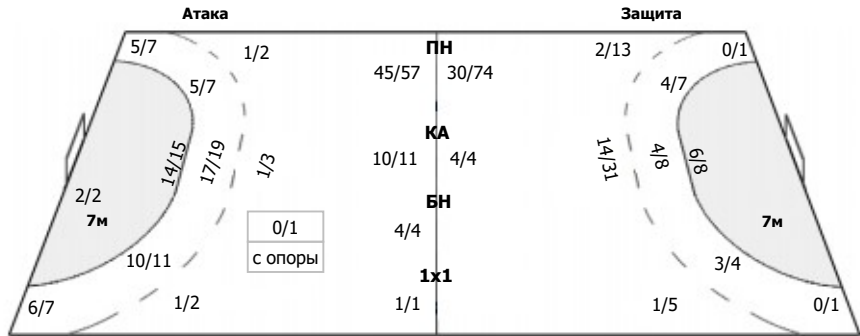

##### Вратари

Сейвы/броски: 21/55 (38%)

6/11	1/2	0/5
2/2		5/10
4/14	0/1	3/10

ПН: 21/51 (41%)  
7м: (%)  
БП: 0/4 (0%)