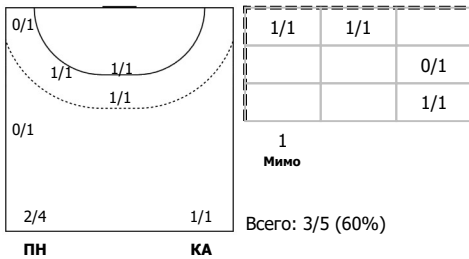

ФЕДЕРАЦИЯ ГАНДБОЛА РОССИИ

официальный сайт ФГР www.rushandball.ru размещает онлайн хода матча и статистические отчеты

Карта бросков

Соревнование: ВС, дубл. сост. Этап: 1-6, фин. этап Дата: 16.03.2017	Город: Санкт-Петербург Арена: СДЮСШОР Приморского р-на Матч №: 157	Зрители: 100 Вместимость: 300 Матч ID: 9160	Время начала: 10:56 Время окончания: 12:12 Продолжительность: 1:16

Судья-инспектор: ГУСЕВ Алексей Технический делегат: ПОЛЯКОВА Марина Судьи на площадке: САБЛЕВ Александр, СОКОЛОВ Виктор Старший судейско-секретарской бригады:	Судья-секундометрист: ОВАНЕСОВ Сергей Судья-секретарь: КАРЕВСКАЯ Анастасия Статистик-оператор: Статистик-секретарь:

Университет Лесгафта - Нева-2 (Санкт-Петербург) - Сунгуль-2 (Снежинск, Чел. обл.) 62:34 (29:15)

В Сунгуль-2, Снежинск, Чел. обл.

Игроки

Голы/броски

№2 Исмагилов Дмитрий (ЛК)