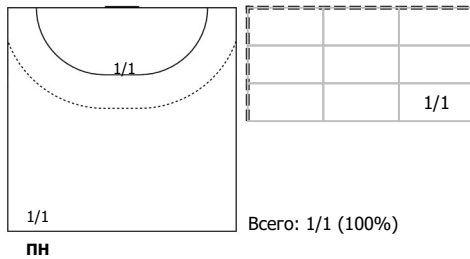

№4 Тюменцев Илья (Л)

ПН