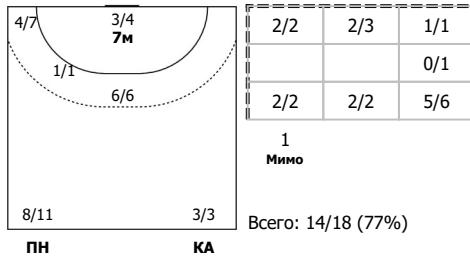

№74 Ермаков Степан (ЛК)

ПН

КА

Условные обозначения: 7 м - 7-метровый штрафной бросок.

Тип атаки: ПН - позиционное нападение; КА - контратака; 1x1 - индивидуальный отрыв; БН - быстрое начало; БП - быстрый переход (включает КА, 1x1, БН).

Амплуа: В - вратарь; ЛК - левый крайний; ЛП - левый полусредний; Ц - разыгрывающий; ПП - правый полусредний; ПК - правый крайний; Л - линейный; П - полусредний; К - крайний.

ИАС "Федерация гандбола России". Официальная программа статистики гандбольных матчей ФГР "Handball.Online".