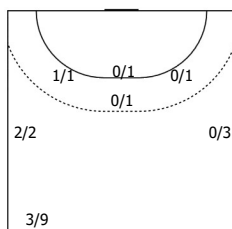

ФЕДЕРАЦИЯ ГАНДБОЛА РОССИИ

официальный сайт ФГР www.rushandball.ru размещает онлайн хода матча и статистические отчеты

Карта бросков

Соревнование: ВС, дубл. сост. Этап: 1-6, фин. этап Дата: 13.03.2017	Город: Санкт-Петербург Арена: СДЮСШОР Приморского р-на Матч №: 150	Зрители: 50 Вместимость: 300 Матч ID: 9153	Время начала: 10:59 Время окончания: 12:47 Продолжительность: 1:48

Судья-инспектор: ГУСЕВ Алексей Технический делегат: Судьи на площадке: АЛПАИДЗЕ Виктория, БЕРЕЗКИНА Татьяна Старший судейско-секретарской бригады:	Судья-секундометрист: КАРЕВСКАЯ Анастасия Судья-секретарь: ПОЛЯКОВА Марина Статистик-оператор: ТЮРИНА Анастасия Статистик-секретарь: ОБАНЕСОВ Сергей

Сунгуль-2 (Снежинск, Чел. обл.) - Динамо-Виктор-УОР (Ставрополь) 48:26 (20:14)

В Динамо-Виктор-УОР, Ставрополь

Игроки

Голы/броски

№4 Шувалов Антон (Ц)

		2/2
0/1		
1/3		

1 2
Мимо Штанга

С опоры: 1/4

Всего: 3/9 (33%)

ПН