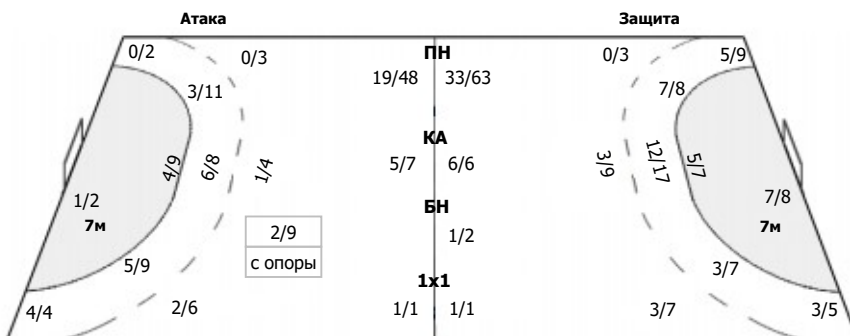

1/8	3/7	1/13
3/3	1/1	4/5
4/12	1/3	2/16

ПН: 18/52 (34%)
7м: 1/7 (14%)
БП: 1/9 (11%)

№16 Завгородний Алексей

1/8	3/7	1/13
3/3	1/1	4/5
4/12	1/3	2/16

ПН: 18/52 (34%)
7м: 1/7 (14%)
БП: 1/9 (11%)
Всего: 20/68 (29%)