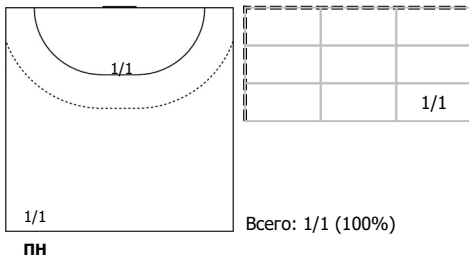

ФЕДЕРАЦИЯ ГАНДБОЛА РОССИИ

официальный сайт ФГР www.rushandball.ru размещает онлайн хода матча и статистические отчеты

Карта бросков

Соревнование: ВС, дубл. сост. Этап: 1-6, фин. этап Дата: 13.03.2017	Город: Санкт-Петербург Арена: СДЮСШОР Приморского р-на Матч №: 150	Зрители: 50 Вместимость: 300 Матч ID: 9153	Время начала: 10:59 Время окончания: 12:47 Продолжительность: 1:48

Судья-инспектор: ГУСЕВ Алексей Технический делегат: Судьи на площадке: АЛПАИДЗЕ Виктория, БЕРЕЗКИНА Татьяна Старший судейско-секретарской бригады:	Судья-секундометрист: КАРЕВСКАЯ Анастасия Судья-секретарь: ПОЛЯКОВА Марина Статистик-оператор: ТЮРИНА Анастасия Статистик-секретарь: ОВАНЕСОВ Сергей

Сунгуль-2 (Снежинск, Чел. обл.) - Динамо-Виктор-УОР (Ставрополь) 48:26 (20:14)

А Сунгуль-2, Снежинск, Чел. обл.

Игроки

Голы/броски

№2 Исмагилов Дмитрий (ЛК)

ПН