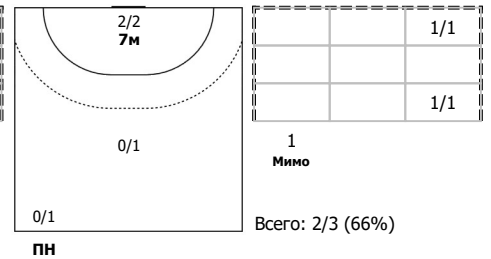

№8 Глухов Константин (ЛП)

ПН