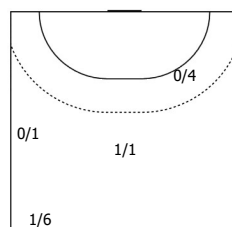

ПН 1x1 КА

№27 Слепанёв Никита (Л)

		1/1
		1/1

Всего: 2/2 (100%)

ПН

№30 Тарасов Максим (Ц)

1/3		0/1

2
Мимо