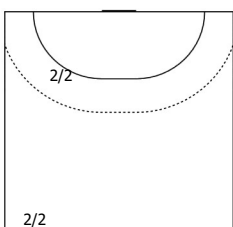

№27 Слепанёв Никита (Л)

		1/1
		1/1

Всего: 2/2 (100%)

ПН