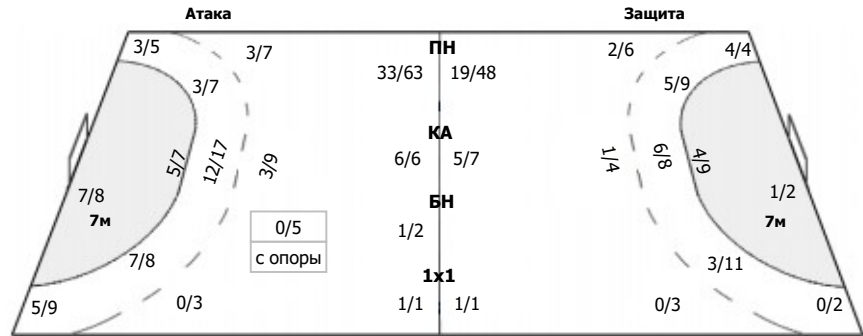

Вратари

Сейвы/броски: 18/44 (40%)

0/1	1/1	2/11	ПН: 16/35 (45%) 7м: 0/1 (0%) БП: 2/8 (25%)
2/2		1/2	
8/18	2/2	2/7	

№12 Селянский Евгений

0/1	1/1	2/7	ПН: 10/21 (47%) БП: 1/7 (14%) Всего: 11/28 (39%)
1/1		1/2	
3/12	2/2	1/2	