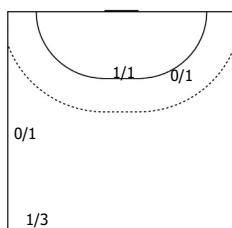

1 1
Мимо Штанга

С опоры: 0/1

Всего: 3/8 (37%)

ПН

КА

№95 Шевченко Николай (Л)

		1/1
0/1		

1
Мимо