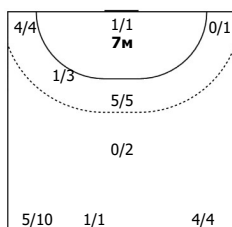

Всего: 3/9 (33%)

ПН

№11 Луганский Глеб (Ц)

0/1		
1/1		0/1

Всего: 1/3 (33%)

ПН

№19 Козлов Никита (Ц)

		0/1
1/1	0/1	

1 1
Мимо Штанга

Всего: 1/5 (20%)

ПН КА

№26 Ильтинский Никита (ЛК)

1/1	0/1	4/5
		0/1
4/5		2/2

1
Мимо

С опоры: 0/1

Всего: 11/16 (68%)