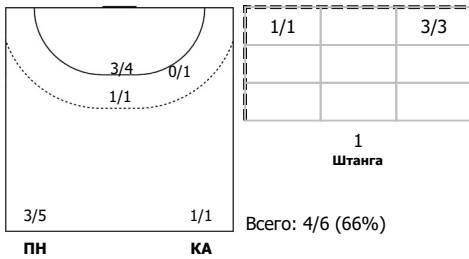

№9 Прохоров Матвей (Л)

ПН

КА