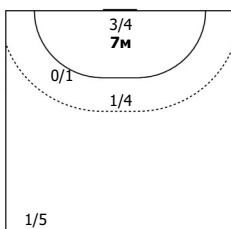

Всего: 1/5 (20%)

ПН БН

№14 Арефин Никита (ЛП)

1/2	1/1	1/1
	0/1	1/1

2
Штанга 1
Блок

С опоры: 0/1

Всего: 4/9 (44%)

ПН