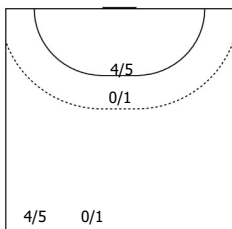

№35 Ахремочкин Владимир (Л)

ПН

№63 Артамонов Дмитрий (ПП)

ПН

№72 Афонин Денис (Ц)

ПН

№91 Зяблов Максим (Л)

ПН 1x1

Условные обозначения: 7 м - 7-метровый штрафной бросок.

Тип атаки: ПН - позиционное нападение; КА - контратака; 1x1 - индивидуальный отрыв; БН - быстрое начало; БП - быстрый переход (включает КА, 1x1, БН).