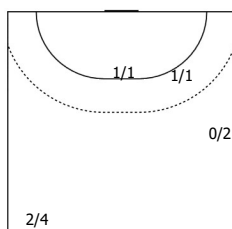

Всего: 1/5 (20%)

ПН БН

№14 Арефин Никита (ЛП)

1/2	1/1	1/1
	0/1	1/1

2
Штанга 1
Блок

С опоры: 0/1

Всего: 4/9 (44%)

ПН

№17 Иванов Игорь (ЛК)

	1/2	

Всего: 1/2 (50%)

ПН КА

№20 Дудик Евгений (Ц)

1/1	1/2	
	0/1	

С опоры: 0/1

Всего: 2/4 (50%)