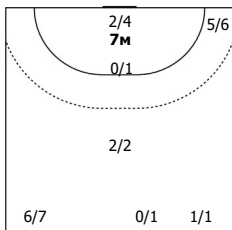

ФЕДЕРАЦИЯ ГАНДБОЛА РОССИИ

официальный сайт ФГР www.rushandball.ru размещает онлайн хода матча и статистические отчеты

Карта бросков

Соревнование: ЧР, суперлига	Город: Саратов	Зрители: 300	Время начала: 13:00
Этап: Предварительный этап	Арена: ФОК "Юбилейный"	Вместимость: 500	Время окончания: 14:26
Дата: 19.03.2017	Матч №: 112	Матч ID: 9017	Продолжительность: 1:26

Судья-инспектор: ОЧЕРЕТИН Геннадий	Судья-секундометрист: ОВЧИННИКОВА Татьяна
Технический делегат:	Судья-секретарь: ГАЛИШНИКОВА Альбина
Судьи на площадке: ПЛОТНИКОВ Петр, КАВЕШНИКОВ Андрей	Статистик-оператор: ЛЕНЕВ Вячеслав
Старший судейско-секретарской бригады: ОВЧИННИКОВА Татьяна	Статистик-секретарь: БЕГЛОВ Сергей

СГАУ-Саратов (Саратовская область) - Сунгуль (Челябинская область) 30:27 (13:13)

А СГАУ-Саратов, Саратовская область

Игроки

Голы/броски

№7 Ковалев Ян (ПК)

ПН БН КА