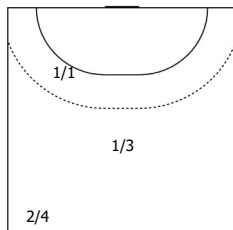

СГАУ-Саратов (Саратовская область) - Сунгуль (Челябинская область) 30:27 (13:13)

А СГАУ-Саратов, Саратовская область

Игроки

Голы/броски

№7 Ковалев Ян (ПК)

ПН БН КА

№9 Пономарев Артем (ЛП)

ПН