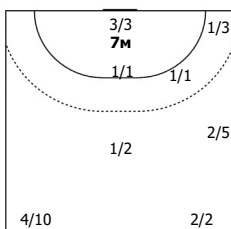

№75 Бабкин Виктор (ПП)

0/1	1/1	
3/3	1/4	
1/1	2/2	1/1

1
Штанга 1
Блок

С опоры: 0/1

Всего: 9/15 (60%)

ПН

КА