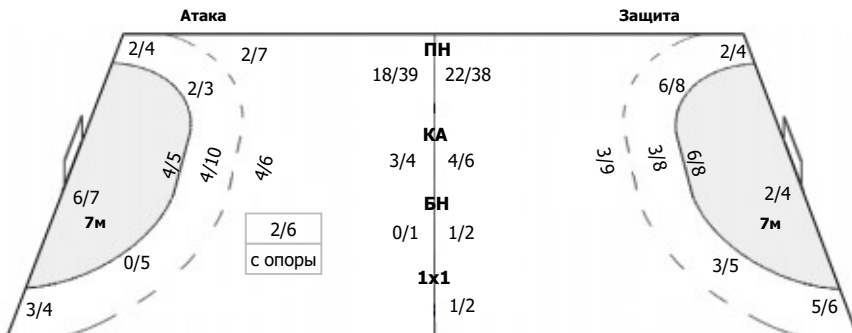

ФЕДЕРАЦИЯ ГАНДБОЛА РОССИИ

официальный сайт ФГР www.rushandball.ru размещает онлайн хода матча и статистические отчеты

Карта бросков

Соревнование: ЧР, суперлига	Город: Саратов	Зрители: 300	Время начала: 13:00
Этап: Предварительный этап	Арена: ФОК "Юбилейный"	Вместимость: 500	Время окончания: 14:26
Дата: 19.03.2017	Матч №: 112	Матч ID: 9017	Продолжительность: 1:26

Судья-инспектор: ОЧЕРТИН Геннадий	Судья-секундометрист: ОВЧИННИКОВА Татьяна
Технический делегат:	Судья-секретарь: ГАЛИШНИКОВА Альбина
Судьи на площадке: ПЛОТНИКОВ Петр, КАВЕШНИКОВ Андрей	Статистик-оператор: ЛЕНЕВ Вячеслав
Старший судейско-секретарской бригады: ОВЧИННИКОВА Татьяна	Статистик-секретарь: БЕГЛОВ Сергей

СГАУ-Саратов (Саратовская область) - Сунгуль (Челябинская область) 30:27 (13:13)

В Сунгуль, Челябинская область

Команда

Голы/броски: 27/51 (52%)

1/3	3/3	1/1
5/7	4/12	4/4
2/3	6/9	1/2

Мимо: 1
Штанга: 4
Блок: 2

Вратари

Сейвы/броски: 13/43 (30%)

0/2	1/2	0/2
1/8	4/4	2/7
3/8	2/5	0/5

ПН: 9/31 (29%)
7м: 1/3 (33%)
БП: 3/9 (33%)

№19 Голубев Андрей

0/2	1/2	0/2
1/8	4/4	2/7
3/7	2/5	0/5

ПН: 9/31 (29%)
7м: 1/2 (50%)
БП: 3/9 (33%)
Всего: 13/42 (30%)

№23 Костенко Николай

0/1		

7м: 0/1 (0%)
Всего: 0/1 (0%)

7-метровые броски

Голы/броски: 6/7 (85%)

1/2	1/1	1/1
1/1	1/1	
		1/1

№14 Арефин Никита

1/2	1/1	1/1

Всего: 3/4 (75%)

№75 Бабкин Виктор

1/1	1/1	
		1/1

Всего: 3/3 (100%)

Условные обозначения: 7 м - 7-метровый штрафной бросок.

Тип атаки: ПН - позиционное нападение; КА - контратака; 1x1 - индивидуальный отрыв; БН - быстрое начало; БП - быстрый переход (включает КА, 1x1, БН).

Амплуа: В-вратарь; ЛК-левый крайний; ЛП-левый полусредний; Ц-разыгрывающий; ПП-правый полусредний; ПК-правый крайний; Л-линейный; П-полусредний; К-крайний.

ИАС "Федерация гандбола России". Официальная программа статистики гандбольных матчей ФГР "Handball.Online".