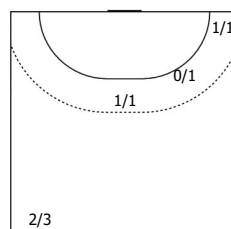

ПН

№27 Тропин Никита (ПП)

	1/1	
0/1	1/1	
0/1		0/1

С опоры: 1/1

Всего: 2/5 (40%)

ПН

№31 Гумянов Данил (ПК)

1/1	1/1	