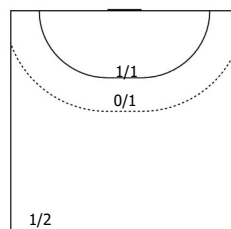

№75 Бабкин Виктор (ПП)

0/1	1/1	
3/3	1/4	
1/1	2/2	1/1

1
Штанга 1
Блок

С опоры: 0/1

Всего: 9/15 (60%)

ПН

КА

№95 Морозов Алексей (Л)