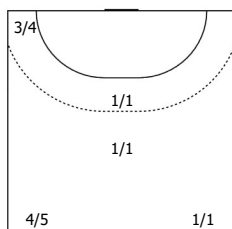

№43 Ушаков Сергей (ПП)

0/1	1/1	3/3
	1/1	

Всего: 5/6 (83%)

ПН

КА