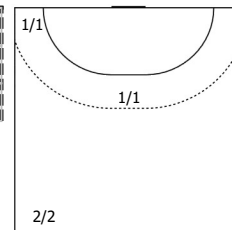

№18 Мерзлютин Антон (ЛК)

ПН