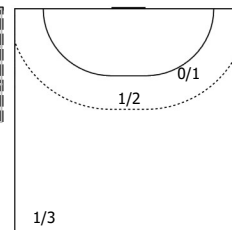

№35 Ахремочкин Владимир (Л)

ПН

№63 Артамонов Дмитрий (ПП)

ПН

№72 Афонин Денис (Ц)

ПН

№91 Зяблов Максим (Л)

ПН 1x1

Условные обозначения: 7 м - 7-метровый штрафной бросок.

Тип атаки: ПН - позиционное нападение; КА - контратака; 1x1 - индивидуальный отрыв; БН - быстрое начало; БП - быстрый переход (включает КА, 1x1, БН).