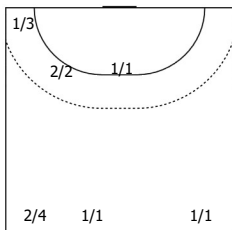

№23 Саликов Максим (ЛК)

ПН 1x1 КА