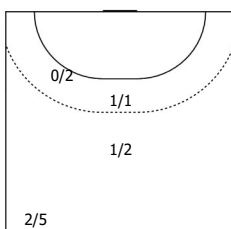

№27 Тропин Никита (ПП)

	1/1	
0/1	1/1	
0/1		0/1

С опоры: 1/1

Всего: 2/5 (40%)

ПН