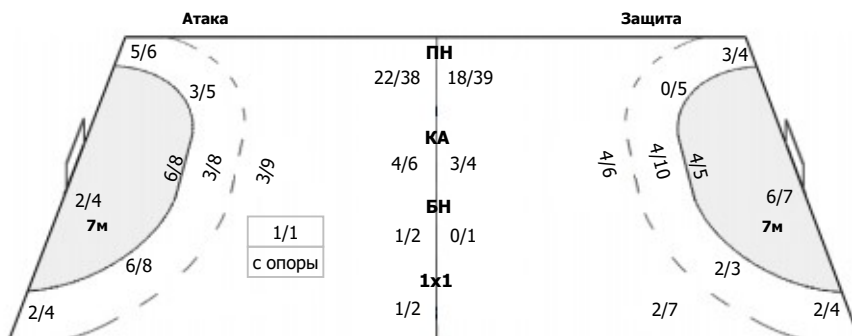

СГАУ-Саратов (Саратовская область) - Сунгуль (Челябинская область) 30:27 (13:13)

А СГАУ-Саратов, Саратовская область

Команда

Голы/броски: 30/52 (57%)

2/2	1/2	2/2
7/8	0/4	5/7
5/7	3/5	5/5

Штанга: 8
Блок: 2

Вратари

Сейвы/броски: 17/43 (39%)

2/3	0/3	0/1
2/7	8/11	0/4
1/3	3/9	1/2

ПН: 15/32 (46%)
7м: 1/7 (14%)
БП: 1/4 (25%)

№16 Сергеев Юрий

0/1		

7м: 0/1 (0%)
Всего: 0/1 (0%)

№86 Дьяченко Андрей

2/2	0/3	0/1
2/7	8/11	0/4
1/3	3/9	1/1