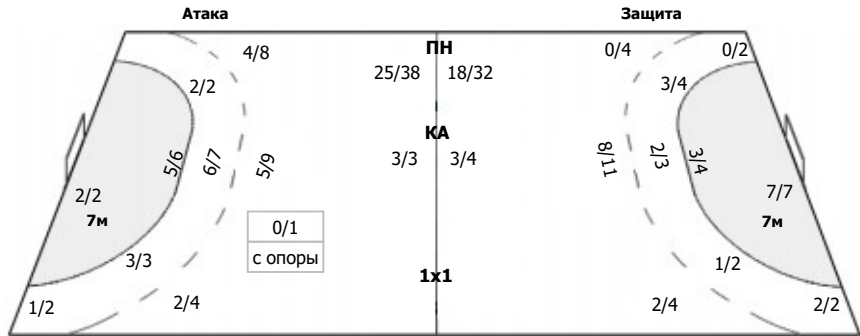

Университет Лесгафта - Нева (Санкт-Петербург) - Сунгуль (Челябинская область) 30:28 (18:13)

А Университет Лесгафта - Нева, Санкт-Петербург

Команда

Голы/броски: 30/43 (69%)

	1/2	4/4
1/3		
7/8	0/1	17/19

Мимо: 2
Штанга: 1
Блок: 3

Вратари

Сейвы/броски: 8/36 (22%)

0/3	1/1	2/7
0/2		1/2
1/5	1/5	2/11

ПН: 7/25 (28%)
7м: 0/7 (0%)
БП: 1/4 (25%)

№69 Шиманский Виталий

0/3		1/5
0/2		1/2
1/3	1/4	2/10

ПН: 5/20 (25%)
7м: 0/5 (0%)
БП: 1/4 (25%)
Всего: 6/29 (20%)