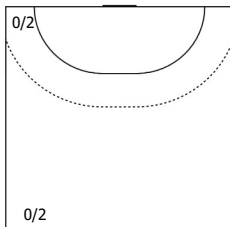

№74 Ермаков Степан (ЛК)

0/1	0/1	
Всего: 0/2 (0%)		

ПН