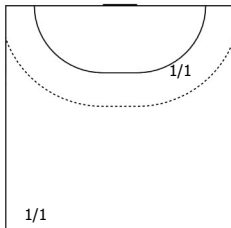

№7 Фирсов Иван (Л)

1/1		
Всего: 1/1 (100%)		

ПН