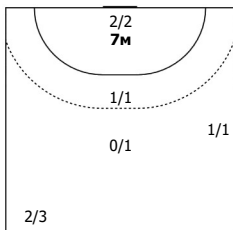

№5 Киселев Дмитрий (ПП)

1/2		1/1
2/2		

С опоры: 0/1
Всего: 4/5 (80%)

ПН

№9 Емельяненко Николай (Л)

		4/4

Всего: 4/4 (100%)

ПН