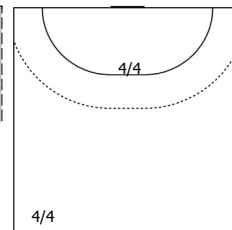

№5 Киселев Дмитрий (ПП)

1/2		1/1
2/2		

С опоры: 0/1
Всего: 4/5 (80%)

ПН

№9 Емельяненко Николай (Л)

		4/4

Всего: 4/4 (100%)

ПН