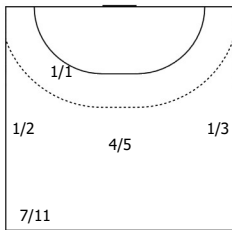

№25 Солодовников Тимур (ЛК)

		1/1

Всего: 1/1 (100%)

ПН

№30 Богданов Дмитрий (ЛП)

	1/1	2/2
0/1		
1/1		3/3
1	1	1
Мимо	Штанга	Блок

Всего: 7/11 (63%)

ПН