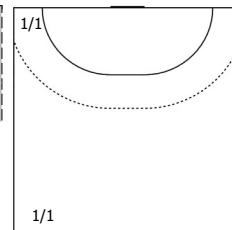

№25 Солодовников Тимур (ЛК)

		1/1

Всего: 1/1 (100%)

ПН