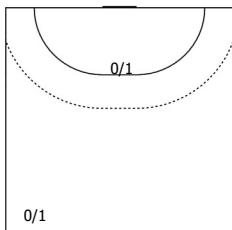

№13 Столяров Роман (Л)

0/1		

Всего: 0/1 (0%)

ПН