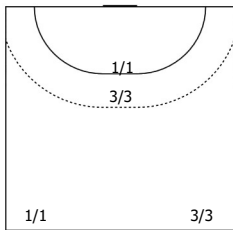

№47 Воронин Кирилл (ПК)

		1/1
		3/3

Всего: 4/4 (100%)

ПН

КА