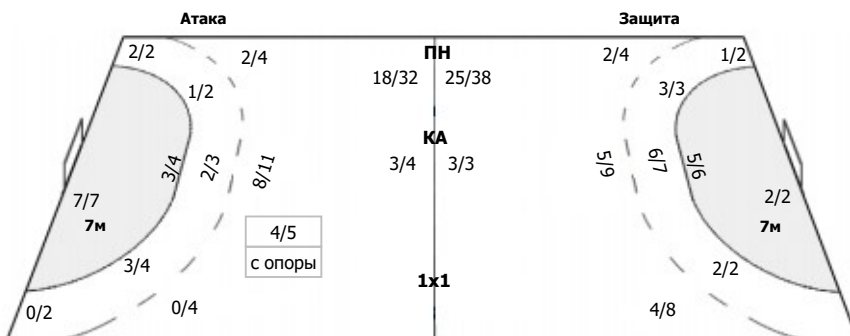

ФЕДЕРАЦИЯ ГАНДБОЛА РОССИИ

официальный сайт ФГР www.rushandball.ru размещает онлайн хода матча и статистические отчеты

Карта бросков

Соревнование: ЧР, суперлига	Город: Санкт-Петербург	Зрители: 250	Время начала: 19:13
Этап: Предварительный этап	Арена: СДЮСШОР Кировского р-на	Вместимость: 300	Время окончания: 20:40
Дата: 16.03.2017	Матч №: 109	Матч ID: 8949	Продолжительность: 1:27

Судья-инспектор: ЛУЦЕНКО Михаил	Судья-секундометрист: КАРЕВСКАЯ Анастасия
Технический делегат:	Судья-секретарь: МАТВЕЕВА Мария
Судьи на площадке: САБЛЕВ Александр, СОКОЛОВ Виктор	Статистик-оператор: ОВАНЕСОВ Сергей
Старший судейско-секретарской бригады:	Статистик-секретарь: ТЮРИНА Анастасия

Университет Лесгафта - Нева (Санкт-Петербург) - Сунгуль (Челябинская область) 30:28 (18:13)

В Сунгуль, Челябинская область

Команда

Голы/броски: 28/43 (65%)

3/3	0/1	5/7
2/2		1/2
4/5	4/5	9/11

Мимо: 2
Штанга: 1
Блок: 4

Вратари

Сейвы/броски: 7/37 (18%)

	1/2	0/4
2/3		
1/8	1/1	2/19

ПН: 7/32 (21%)
7м: 0/2 (0%)
БП: 0/3 (0%)

№19 Голубев Андрей

		0/2
1/3		0/5

ПН: 1/10 (10%)
Всего: 1/10 (10%)

№23 Костенко Николай

	1/2	0/2
2/3		
0/5	1/1	2/14

ПН: 6/22 (27%)
7м: 0/2 (0%)
БП: 0/3 (0%)
Всего: 6/27 (22%)

7-метровые броски

Голы/броски: 7/7 (100%)

		1/1
1/1		
1/1	1/1	3/3

№14 Арефин Никита

1/1		

Всего:
1/1 (100%)

№75 Бабкин Виктор

		1/1
1/1	1/1	3/3

Всего:
6/6 (100%)

Условные обозначения: 7 м - 7-метровый штрафной бросок.

Тип атаки: ПН - позиционное нападение; КА - контратака; 1x1 - индивидуальный отрыв; БН - быстрое начало; БП - быстрый переход (включает КА, 1x1, БН).

Амплуа: В - вратарь; ЛК - левый крайний; ЛП - левый полусредний; Ц - разыгрывающий; ПП - правый полусредний; ПК - правый крайний; Л - линейный; П - полусредний; К - крайний.

ИАС "Федерация гандбола России". Официальная программа статистики гандбольных матчей ФГР "Handball.Online".