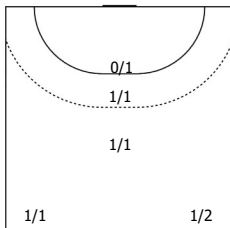

№20 Дудик Евгений (Ц)

		1/2
		1/1
Всего: 2/3 (66%)		

ПН

КА