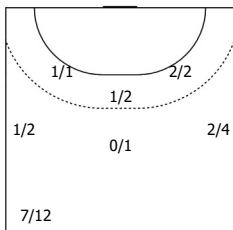

№19 Тураев Павел (ЛП)

	0/1	1/1
3/3	0/1	3/4
		2 Блок

Всего: 7/12 (58%)

ПН