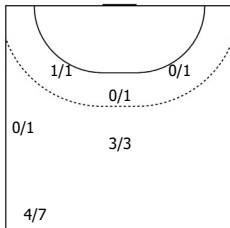

ФЕДЕРАЦИЯ ГАНДБОЛА РОССИИ

официальный сайт ФГР www.rushandball.ru размещает онлайн хода матча и статистические отчеты

Карта бросков

Соревнование: ЧР, суперлига	Город: Санкт-Петербург	Зрители: 250	Время начала: 19:13
Этап: Предварительный этап	Арена: СДЮСШОР Кировского р-на	Вместимость: 300	Время окончания: 20:40
Дата: 16.03.2017	Матч №: 109	Матч ID: 8949	Продолжительность: 1:27

Судья-инспектор: ЛУЦЕНКО Михаил	Судья-секундометрист: КАРЕВСКАЯ Анастасия
Технический делегат:	Судья-секретарь: МАТВЕЕВА Мария
Судьи на площадке: САБЛЕВ Александр, СОКОЛОВ Виктор	Статистик-оператор: ОВАНЕСОВ Сергей
Старший судейско-секретарской бригады:	Статистик-секретарь: ТЮРИНА Анастасия

Университет Лесгафта - Нева (Санкт-Петербург) - Сунгуль (Челябинская область) 30:28 (18:13)

В Сунгуль, Челябинская область

Игроки

Голы/броски

№3 Долганов Никита (ЛП)

1/1	1/1	2/3
1		1
Мимо		Блок
С опоры: 3/3		
Всего: 4/7 (57%)		

ПН