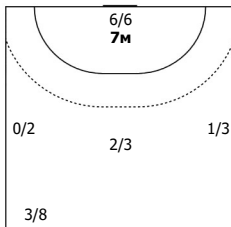

2/2		2/2
1/2	1/2	3/4
1		
Штанга		
1		
Блок		
Всего: 9/14 (64%)		

ПН

№95 Морозов Алексей (Л)

	1/1	1/1
Всего: 2/2 (100%)		

ПН

Условные обозначения: 7 м - 7-метровый штрафной бросок.

Тип атаки: ПН - позиционное нападение; КА - контратака; 1х1 - индивидуальный отрыв; БН - быстрое начало; БП - быстрый переход (включает КА, 1х1, БН).