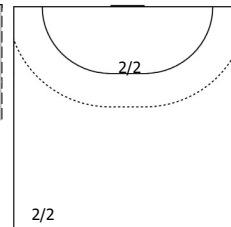

№43 Ушаков Сергей (ПП)

		1/1
Всего: 1/1 (100%)		

КА

КА

№74 Ермаков Степан (ЛК)

0/1	0/1	
Всего: 0/2 (0%)		

ПН

№75 Бабкин Виктор (ПП)

2/2		2/2
1/2	1/2	3/4
1		
Штанга		
1		
Блок		
Всего: 9/14 (64%)		

ПН

№95 Морозов Алексей (Л)

	1/1	1/1
Всего: 2/2 (100%)		

ПН

Условные обозначения: 7 м - 7-метровый штрафной бросок.

Тип атаки: ПН - позиционное нападение; КА - контратака; 1х1 - индивидуальный отрыв; БН - быстрое начало; БП - быстрый переход (включает КА, 1х1, БН).