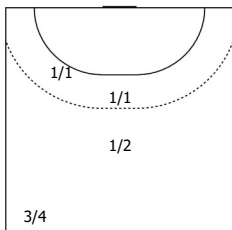

ФЕДЕРАЦИЯ ГАНДБОЛА РОССИИ

официальный сайт ФГР www.rushandball.ru размещает онлайн хода матча и статистические отчеты

Карта бросков

Соревнование: ЧР, суперлига	Город: Санкт-Петербург	Зрители: 250	Время начала: 19:13
Этап: Предварительный этап	Арена: СДЮСШОР Кировского р-на	Вместимость: 300	Время окончания: 20:40
Дата: 16.03.2017	Матч №: 109	Матч ID: 8949	Продолжительность: 1:27

Судья-инспектор: ЛУЦЕНКО Михаил	Судья-секундометрист: КАРЕВСКАЯ Анастасия
Технический делегат:	Судья-секретарь: МАТВЕЕВА Мария
Судьи на площадке: САБЛЕВ Александр, СОКОЛОВ Виктор	Статистик-оператор: ОВАНЕСОВ Сергей
Старший судейско-секретарской бригады:	Статистик-секретарь: ТЮРИНА Анастасия

Университет Лесгафта - Нева (Санкт-Петербург) - Сунгуль (Челябинская область) 30:28 (18:13)

А Университет Лесгафта - Нева, Санкт-Петербург

Игроки

Голы/броски

№4 Кунгуров Павел (Ц)

1/1		2/3

Всего: 3/4 (75%)

ПН