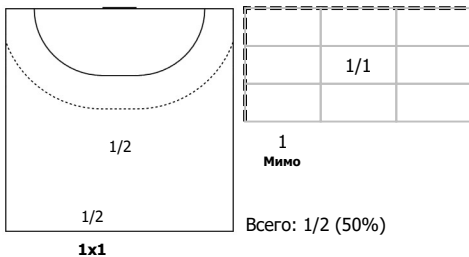

№13 Чаплыгин Дмитрий (Ц)

№18 Долинин Виктор (ЛП)

№22 Орловский Сергей (ЛК)

№25 Струшинский Максим (ЛК)

№55 Донцов Владислав (ПП)

№78 Третьяков Станислав (В)

Условные обозначения: 7 м - 7-метровый штрафной бросок.
Тип атаки: ПН - позиционное нападение; КА - контратака; 1x1 - индивидуальный отрыв; БН - быстрое начало; БП - быстрый переход (включает КА, 1x1, БН).
Амплуа: В - вратарь; ЛК - левый крайний; ЛП - левый полусредний; Ц - разыгрывающий; ПП - правый полусредний; ПК - правый крайний; Л - линейный; П - полусредний; К - крайний.