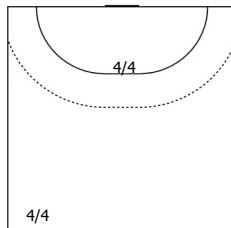

С опоры: 1/2
Всего: 10/12 (83%)

ПН 1x1 БН КА

№33 Волков Антон (ЛК)

		2/2	
	1/2		3/3

1
Мимо

Всего: 6/8 (75%)

ПН 1x1

№47 Трофимец Андрей (ЛК)

			0/1

Всего: 0/1 (0%)

ПН

№88 Исаков Илья (Л)

			3/3
1/1			

Всего: 4/4 (100%)

ПН

Условные обозначения: 7 м - 7-метровый штрафной бросок.