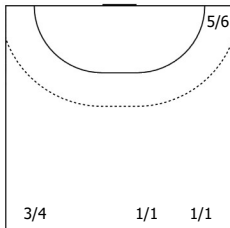

№20 Харитонов Иван (ПК)

	3/3		
			0/1
	1/1		

Всего: 5/6 (83%)

ПН БН КА