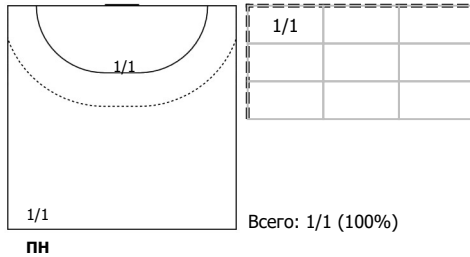

№7 Ковбать Александр (Л)