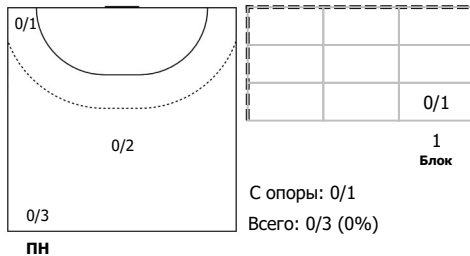

№13 Чаплыгин Дмитрий (Ц)

№18 Долинин Виктор (ЛП)

№22 Орловский Сергей (ЛК)

№25 Струшинский Максим (ЛК)

№55 Донцов Владислав (ПП)

№78 Третьяков Станислав (В)

Условные обозначения: 7 м - 7-метровый штрафной бросок.
Тип атаки: ПН - позиционное нападение; КА - контратака; 1x1 - индивидуальный отрыв; БН - быстрое начало; БП - быстрый переход (включает КА, 1x1, БН).
Амплуа: В - вратарь; ЛК - левый крайний; ЛП - левый полусредний; Ц - разыгрывающий; ПП - правый полусредний; ПК - правый крайний; Л - линейный; П - полусредний; К - крайний.