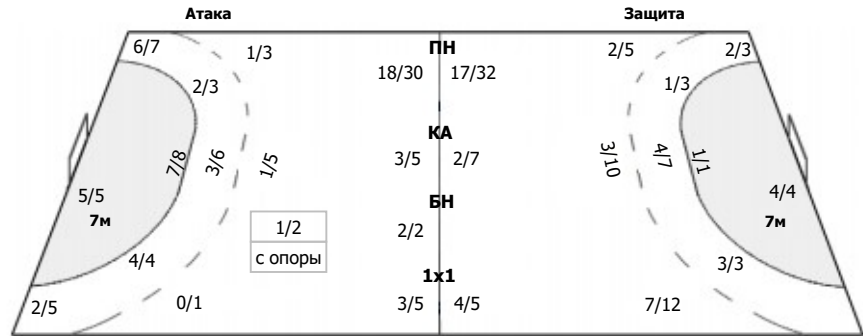

Вратари

Сейвы/броски: 10/37 (27%)

0/1		0/3	ПН: 7/24 (29%)
1/5	0/2	4/6	7м: 0/4 (0%)
1/7		4/13	БП: 3/9 (33%)

№1 Заболотский Антон

0/1		0/3	ПН: 7/24 (29%)
1/5	0/2	4/6	7м: 0/3 (0%)
1/7		4/12	БП: 3/9 (33%)
			Всего: 10/36 (27%)