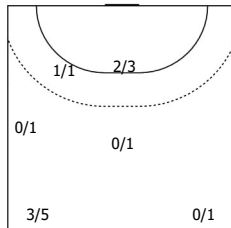

№8 Некрасов Иван (ЛП)

	2/2		1/3

1
Штанга

Всего: 3/6 (50%)

ПН КА

№13 Дашко Руслан (ПП)

	1/1		
		0/1	
	1/1		

1 1
Мимо Блок