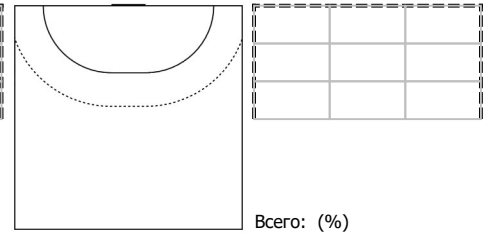

№10 Матюхов Альберт (Ц)