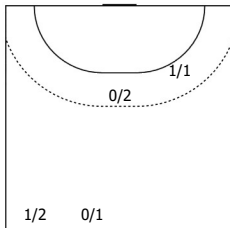

ФЕДЕРАЦИЯ ГАНДБОЛА РОССИИ

официальный сайт ФГР www.rushandball.ru размещает онлайн хода матча и статистические отчеты

Карта бросков

Соревнование: ЧР, суперлига	Город: Невинномысск	Зрители: 700	Время начала: 13:58
Этап: Предварительный этап	Арена: СКК "Олимп"	Вместимость: 1136	Время окончания: 15:40
Дата: 08.03.2017	Матч №: 102	Матч ID: 8942	Продолжительность: 1:42

Судья-инспектор: КОЗЛОВСКИЙ Петр	Судья-секундометрист: ФИЕВ Иван
Технический делегат:	Судья-секретарь: ЛАВРОВ Олег
Судьи на площадке: СТРЕЛЕННЫЙ Ярослав, СЕМЕНЕНКО Антон	Статистик-оператор: МАСЛОВ Сергей
Старший судейско-секретарской бригады:	Статистик-секретарь: ИЗОСИМОВ Семен

Динамо-Виктор (Ставропольский край) - Динамо (Чел) (Челябинск) 31:27 (15:14)

А Динамо-Виктор, Ставропольский край

Игроки

Голы/броски

№5 Мазуров Виталий (Ц)

			0/1
1/2			

Всего: 1/3 (33%)

ПН 1x1