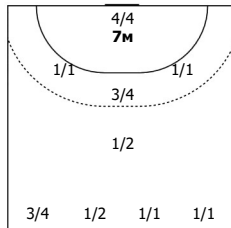

Всего: 2/7 (28%)

ПН КА

№20 Харитонов Иван (ПК)

	3/3		
			0/1
	1/1		

Всего: 5/6 (83%)

ПН БН КА

№26 Отрезов Антон (Ц)

		1/1	3/3
2/3	2/3		2/2

С опоры: 1/2
Всего: 10/12 (83%)

ПН 1x1 БН КА

№33 Волков Антон (ЛК)

		2/2	
	1/2		3/3

1
Мимо

Всего: 6/8 (75%)

ПН 1x1

№47 Трофимец Андрей (ЛК)