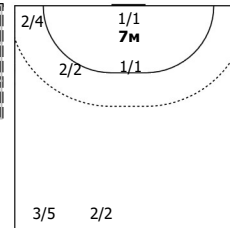

Всего: 2/7 (28%)

ПН КА

№20 Харитонов Иван (ПК)

	3/3		
			0/1
	1/1		

Всего: 5/6 (83%)

ПН БН КА

№26 Отрезов Антон (Ц)

		1/1	3/3
2/3	2/3		2/2

С опоры: 1/2
Всего: 10/12 (83%)

ПН 1x1 БН КА

№33 Волков Антон (ЛК)

		2/2	
	1/2		3/3

1
Мимо

Всего: 6/8 (75%)

ПН 1x1

№47 Трофимец Андрей (ЛК)