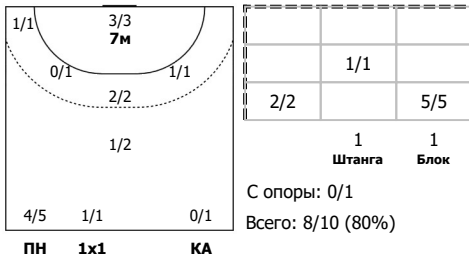

№13 Чаплыгин Дмитрий (Ц)

№18 Долинин Виктор (ЛП)

№22 Орловский Сергей (ЛК)

№25 Струшинский Максим (ЛК)

№55 Донцов Владислав (ПП)

№78 Третьяков Станислав (В)

Условные обозначения: 7 м - 7-метровый штрафной бросок.
Тип атаки: ПН - позиционное нападение; КА - контратака; 1x1 - индивидуальный отрыв; БН - быстрое начало; БП - быстрый переход (включает КА, 1x1, БН).
Амплуа: В - вратарь; ЛК - левый крайний; ЛП - левый полусредний; Ц - разыгрывающий; ПП - правый полусредний; ПК - правый крайний; Л - линейный; П - полусредний; К - крайний.