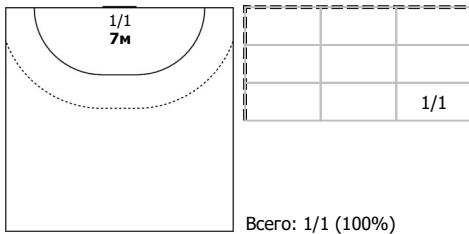

№13 Чаплыгин Дмитрий (Ц)

№18 Долинин Виктор (ЛП)

№22 Орловский Сергей (ЛК)

№25 Струшинский Максим (ЛК)

№55 Донцов Владислав (ПП)

№78 Третьяков Станислав (В)

Условные обозначения: 7 м - 7-метровый штрафной бросок.
Тип атаки: ПН - позиционное нападение; КА - контратака; 1x1 - индивидуальный отрыв; БН - быстрое начало; БП - быстрый переход (включает КА, 1x1, БН).
Амплуа: В - вратарь; ЛК - левый крайний; ЛП - левый полусредний; Ц - разыгрывающий; ПП - правый полусредний; ПК - правый крайний; Л - линейный; П - полусредний; К - крайний.