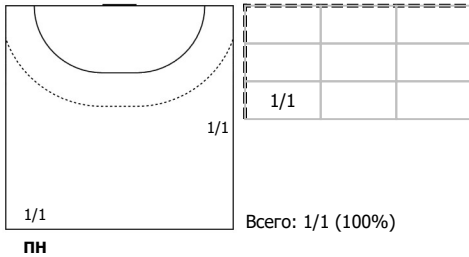

ФЕДЕРАЦИЯ ГАНДБОЛА РОССИИ

официальный сайт ФГР www.rushandball.ru размещает онлайн хода матча и статистические отчеты

Карта бросков

Соревнование: ЧР, суперлига Этап: Предварительный этап Дата: 08.03.2017	Город: Невинномысск Арена: СКК "Олимп" Матч №: 102	Зрители: 700 Вместимость: 1136 Матч ID: 8942	Время начала: 13:58 Время окончания: 15:40 Продолжительность: 1:42

Судья-инспектор: КОЗЛОВСКИЙ Петр Технический делегат: Судьи на площадке: СТРЕЛЕНЬ Ярослав, СЕМЕНЕНКО Антон Старший судейско-секретарской бригады:	Судья-секундометрист: ФИЕВ Иван Судья-секретарь: ЛАВРОВ Олег Статистик-оператор: МАСЛОВ Сергей Статистик-секретарь: ИЗОСИМОВ Семен

Динамо-Виктор (Ставропольский край) - Динамо (Чел) (Челябинск) 31:27 (15:14)

В Динамо (Чел), Челябинск

Игроки

Голы/броски

№3 Ашихмин Константин (Ц)