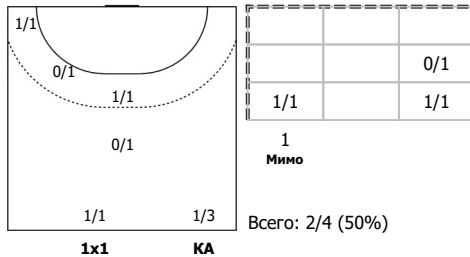

№13 Чаплыгин Дмитрий (Ц)

№18 Долинин Виктор (ЛП)

№22 Орловский Сергей (ЛК)

№25 Струшинский Максим (ЛК)

№55 Донцов Владислав (ПП)

№78 Третьяков Станислав (В)

Условные обозначения: 7 м - 7-метровый штрафной бросок.
Тип атаки: ПН - позиционное нападение; КА - контратака; 1x1 - индивидуальный отрыв; БН - быстрое начало; БП - быстрый переход (включает КА, 1x1, БН).
Амплуа: В - вратарь; ЛК - левый крайний; ЛП - левый полусредний; Ц - разыгрывающий; ПП - правый полусредний; ПК - правый крайний; Л - линейный; П - полусредний; К - крайний.