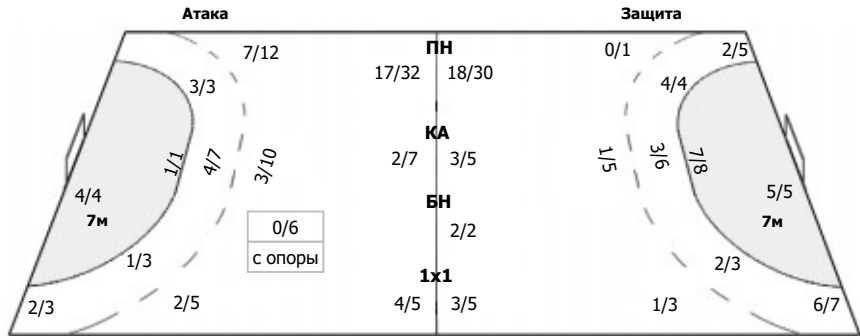

0/4	0/3	0/6	ПН: 9/27 (33%)
2/4	1/1	3/3	7м: 0/5 (0%)
3/9	1/5	2/8	БП: 3/11 (27%)

№26 Ушаков Дмитрий

	0/1	0/2	ПН: 0/1 (0%)
			7м: 0/2 (0%)
			БП: 0/2 (0%)
		0/2	Всего: 0/5 (0%)

№78 Третьинко Станислав

0/4	0/2	0/4	ПН: 9/26 (34%)
2/4	1/1	3/3	7м: 0/3 (0%)
3/9	1/5	2/6	БП: 3/9 (33%)
			Всего: 12/38 (31%)