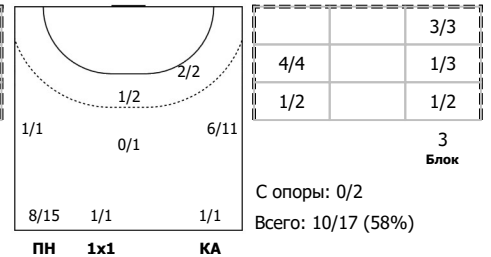

№13 Чаплыгин Дмитрий (Ц)

№18 Долинин Виктор (ЛП)

№22 Орловский Сергей (ЛК)

№25 Струшинский Максим (ЛК)

№55 Донцов Владислав (ПП)

№78 Третьяков Станислав (В)

Условные обозначения: 7 м - 7-метровый штрафной бросок.
Тип атаки: ПН - позиционное нападение; КА - контратака; 1x1 - индивидуальный отрыв; БН - быстрое начало; БП - быстрый переход (включает КА, 1x1, БН).
Амплуа: В - вратарь; ЛК - левый крайний; ЛП - левый полусредний; Ц - разыгрывающий; ПП - правый полусредний; ПК - правый крайний; Л - линейный; П - полусредний; К - крайний.