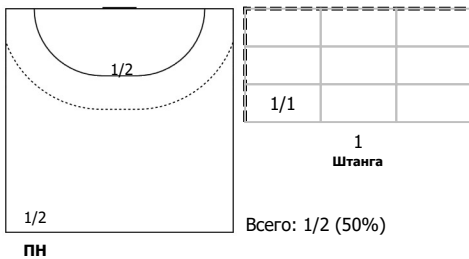

№22 Орловский Сергей (ЛК)