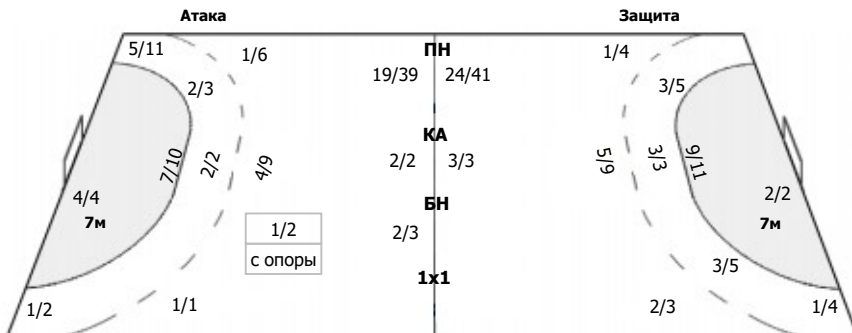

ФЕДЕРАЦИЯ ГАНДБОЛА РОССИИ

официальный сайт ФГР www.rushandball.ru размещает онлайн хода матча и статистические отчеты

Карта бросков

Соревнование: ЧР, суперлига	Город: Челябинск	Зрители: 300	Время начала: 18:02
Этап: Предварительный этап	Арена: СОК "Полет"	Вместимость: 1500	Время окончания: 19:30
Дата: 03.03.2017	Матч №: 100	Матч ID: 8938	Продолжительность: 1:28

Судья-инспектор: КИЯШКО Владимир	Судья-секундометрист: АЛЕШИН Игорь
Технический делегат:	Судья-секретарь: ДВОРЯНЕВА Ольга
Судьи на площадке: АНТАШЕВ Антон, МУСАТОВ Денис	Статистик-оператор: ПЕТРАЙТИС Сергей
Старший судейско-секретарской бригады:	Статистик-секретарь: ВЛАСОВ Данила

Динамо (Чел) (Челябинск) - УОР №2 (Москва) 29:27 (15:13)

В УОР №2, Москва

Команда

Голы/броски: 27/48 (56%)

2/2	2/3	2/2
4/6		3/6
5/6	3/4	6/6

Мимо: 7
Штанга: 3
Блок: 3

Вратари

Сейвы/броски: 12/41 (29%)

0/3	1/4	1/3
1/3	1/1	3/5
2/10	2/5	1/7

ПН: 12/36 (33%)
7м: 0/2 (0%)
БП: 0/3 (0%)

№12 Сукосян Павел

	0/2	0/1
1/2		1/1
2/7	1/2	0/4

ПН: 5/16 (31%)
7м: 0/1 (0%)
БП: 0/2 (0%)
Всего: 5/19 (26%)

№99 Стельмах Алексей

0/3	1/2	1/2
0/1	1/1	2/4
0/3	1/3	1/3

ПН: 7/20 (35%)
7м: 0/1 (0%)
БП: 0/1 (0%)
Всего: 7/22 (31%)

7-метровые броски

Голы/броски: 4/4 (100%)

	1/1
	3/3

№17 Ларин Марк

	1/1
	3/3

Всего:
4/4 (100%)

Условные обозначения: 7 м - 7-метровый штрафной бросок.

Тип атаки: ПН - позиционное нападение; КА - контратака; 1x1 - индивидуальный отрыв; БН - быстрое начало; БП - быстрый переход (включает КА, 1x1, БН).

Амплуа: В - вратарь; ЛК - левый крайний; ЛП - левый полусредний; Ц - разыгрывающий; ПП - правый полусредний; ПК - правый крайний; Л - линейный; П - полусредний; К - крайний.

ИАС "Федерация гандбола России". Официальная программа статистики гандбольных матчей ФГР "Handball.Online".