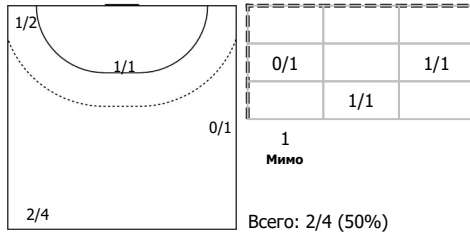

Динамо (Чел) (Челябинск) - УОР №2 (Москва) 29:27 (15:13)

В УОР №2, Москва

Игроки

Голы/броски

№2 Муратов Тимур (ПК)

ПН БН КА

№4 Хабибов Руслан (ПП)

ПН