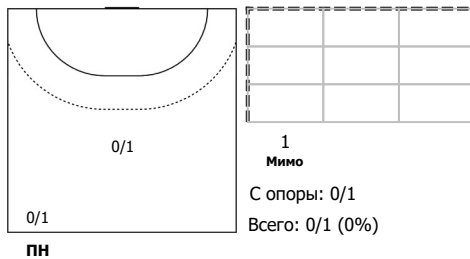

№13 Чаплыгин Дмитрий (Ц)

№18 Долинин Виктор (ЛП)

№22 Орловский Сергей (ЛК)

№44 Сибирев Никита (ЛП)

№55 Донцов Владислав (ПП)

Условные обозначения: 7 м - 7-метровый штрафной бросок.

Тип атаки: ПН - позиционное нападение; КА - контратака; 1x1 - индивидуальный отрыв; БН - быстрое начало; БП - быстрый переход (включает КА, 1x1, БН).

Амплуа: В - вратарь; ЛК - левый крайний; ЛП - левый полусредний; Ц - разыгрывающий; ПП - правый полусредний; ПК - правый крайний; Л - линейный; П - полусредний; К - крайний.

ИАС "Федерация гандбола России". Официальная программа статистики гандбольных матчей ФГР "Handball.Online".