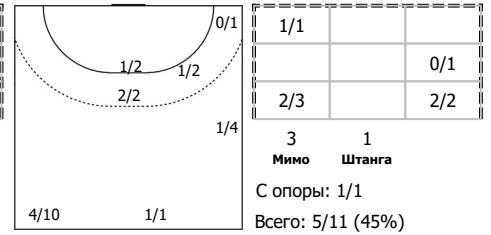

№8 Цахариас Евгений (ПП)

ПН БН