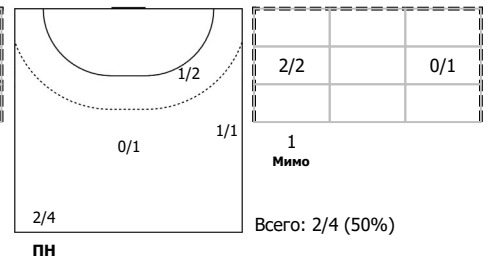

№13 Чаплыгин Дмитрий (Ц)

№18 Долинин Виктор (ЛП)

№22 Орловский Сергей (ЛК)

№44 Сибирев Никита (ЛП)

№55 Донцов Владислав (ПП)

Условные обозначения: 7 м - 7-метровый штрафной бросок.

Тип атаки: ПН - позиционное нападение; КА - контратака; 1x1 - индивидуальный отрыв; БН - быстрое начало; БП - быстрый переход (включает КА, 1x1, БН).

Амплуа: В - вратарь; ЛК - левый крайний; ЛП - левый полусредний; Ц - разыгрывающий; ПП - правый полусредний; ПК - правый крайний; Л - линейный; П - полусредний; К - крайний.

ИАС "Федерация гандбола России". Официальная программа статистики гандбольных матчей ФГР "Handball.Online".