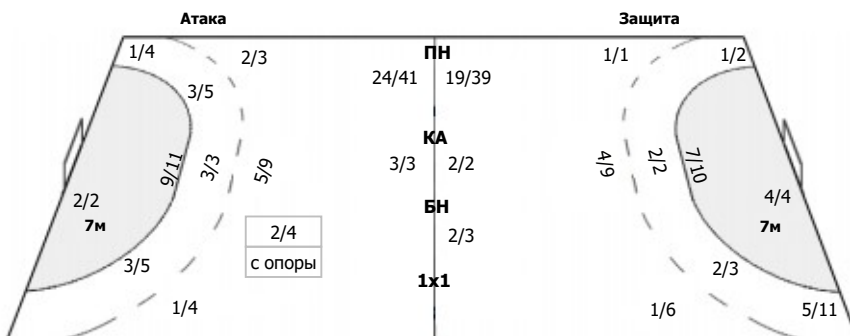

ФЕДЕРАЦИЯ ГАНДБОЛА РОССИИ

официальный сайт ФГР www.rushandball.ru размещает онлайн хода матча и статистические отчеты

Карта бросков

Соревнование: ЧР, суперлига	Город: Челябинск	Зрители: 300	Время начала: 18:02
Этап: Предварительный этап	Арена: СОК "Полет"	Вместимость: 1500	Время окончания: 19:30
Дата: 03.03.2017	Матч №: 100	Матч ID: 8938	Продолжительность: 1:28

Судья-инспектор: КИЯШКО Владимир	Судья-секундометрист: АЛЕШИН Игорь
Технический делегат:	Судья-секретарь: ДВОРЯНЕВА Ольга
Судьи на площадке: АНТАШЕВ Антон, МУСАТОВ Денис	Статистик-оператор: ПЕТРАЙТИС Сергей
Старший судейско-секретарской бригады:	Статистик-секретарь: ВЛАСОВ Данила

Динамо (Чел) (Челябинск) - УОР №2 (Москва) 29:27 (15:13)

А Динамо (Чел), Челябинск

Команда

Голы/броски: 29/46 (63%)

3/3	3/4	2/3
2/3	0/1	2/5
8/10	3/5	6/7

Мимо: 3
Штанга: 1
Блок: 1

Вратари

Сейвы/броски: 8/35 (22%)

0/2	1/3	0/2
2/6		3/6
1/6	1/4	0/6

ПН: 8/27 (29%)
7м: 0/4 (0%)
БП: 0/4 (0%)

№26 Ушаков Дмитрий

0/1		
0/1		
0/2		

ПН: 0/3 (0%)
БП: 0/1 (0%)
Всего: 0/4 (0%)

№78 Третьинко Станислав

0/1	1/3	0/2
2/5		3/6
1/4	1/4	0/6

ПН: 8/24 (33%)
7м: 0/4 (0%)
БП: 0/3 (0%)
Всего: 8/31 (25%)

7-метровые броски

Голы/броски: 2/2 (100%)

	1/1	1/1

№11 Макин Евгений

	1/1	1/1

Всего:
2/2 (100%)

Условные обозначения: 7 м - 7-метровый штрафной бросок.

Тип атаки: ПН - позиционное нападение; КА - контратака; 1x1 - индивидуальный отрыв; БН - быстрое начало; БП - быстрый переход (включает КА, 1x1, БН).

Амплуа: В - вратарь; ЛК - левый крайний; ЛП - левый полусредний; Ц - разыгрывающий; ПП - правый полусредний; ПК - правый крайний; Л - линейный; П - полусредний; К - крайний.

ИАС "Федерация гандбола России". Официальная программа статистики гандбольных матчей ФГР "Handball.Online".