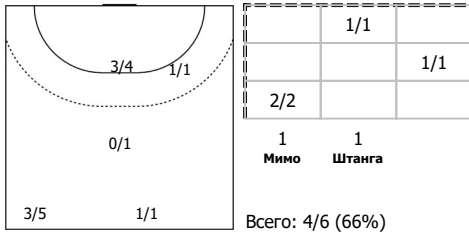

№13 Рябов Илья (Л)

ПН БН