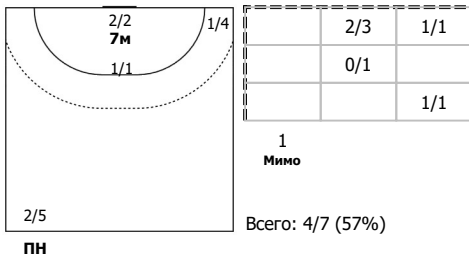

№11 Макин Евгений (ПК)