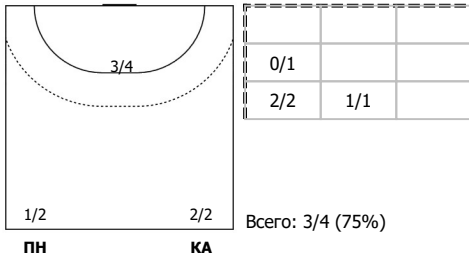

ФЕДЕРАЦИЯ ГАНДБОЛА РОССИИ

официальный сайт ФГР www.rushandball.ru размещает онлайн хода матча и статистические отчеты

Карта бросков

Соревнование: ЧР, суперлига	Город: Челябинск	Зрители: 300	Время начала: 18:02
Этап: Предварительный этап	Арена: СОК "Полет"	Вместимость: 1500	Время окончания: 19:30
Дата: 03.03.2017	Матч №: 100	Матч ID: 8938	Продолжительность: 1:28

Судья-инспектор: КИЯШКО Владимир	Судья-секундометрист: АЛЕШИН Игорь
Технический делегат:	Судья-секретарь: ДВОРЯНЕВА Ольга
Судьи на площадке: АНТАШЕВ Антон, МУСАТОВ Денис	Статистик-оператор: ПЕТРАЙТИС Сергей
Старший судейско-секретарской бригады:	Статистик-секретарь: ВЛАСОВ Данила

Динамо (Чел) (Челябинск) - УОР №2 (Москва) 29:27 (15:13)

А Динамо (Чел), Челябинск

Игроки

Голы/броски

№7 Ковбарь Александр (Л)