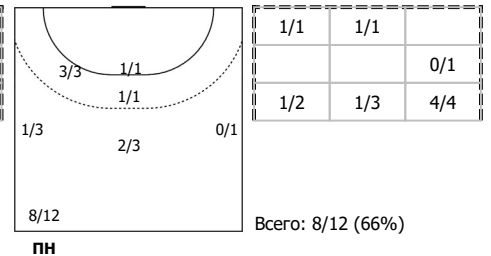

№18 Долинин Виктор (ЛП)