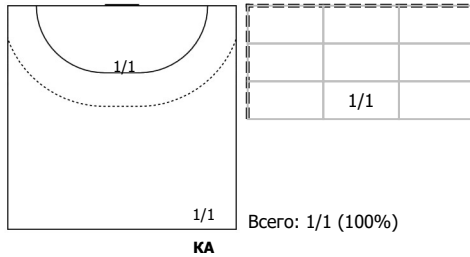

№8 Яргычев Андрей (Л)