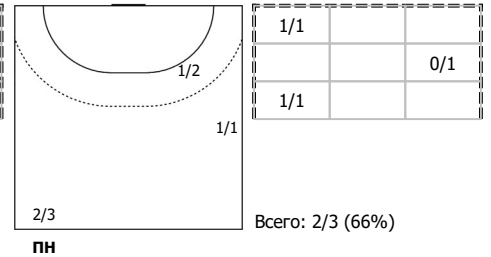

№10 Матюхов Альберт (Ц)