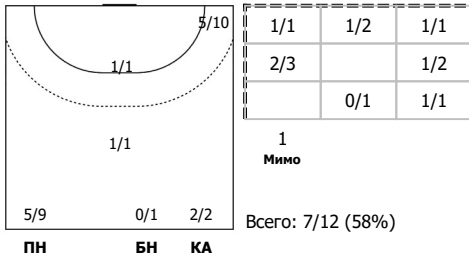

ФЕДЕРАЦИЯ ГАНДБОЛА РОССИИ

официальный сайт ФГР www.rushandball.ru размещает онлайн хода матча и статистические отчеты

Карта бросков

Соревнование: ЧР, суперлига	Город: Челябинск	Зрители: 300	Время начала: 18:02
Этап: Предварительный этап	Арена: СОК "Полет"	Вместимость: 1500	Время окончания: 19:30
Дата: 03.03.2017	Матч №: 100	Матч ID: 8938	Продолжительность: 1:28

Судья-инспектор: КИЯШКО Владимир	Судья-секундометрист: АЛЕШИН Игорь
Технический делегат:	Судья-секретарь: ДВОРЯНЕВА Ольга
Судьи на площадке: АНТАШЕВ Антон, МУСАТОВ Денис	Статистик-оператор: ПЕТРАЙТИС Сергей
Старший судейско-секретарской бригады:	Статистик-секретарь: ВЛАСОВ Данила

Динамо (Чел) (Челябинск) - УОР №2 (Москва) 29:27 (15:13)

В УОР №2, Москва

Игроки

Голы/броски

№2 Муратов Тимур (ПК)

ПН БН КА