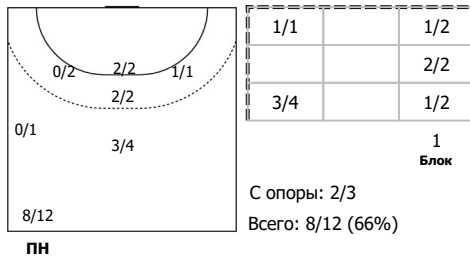

№13 Чаплыгин Дмитрий (Ц)