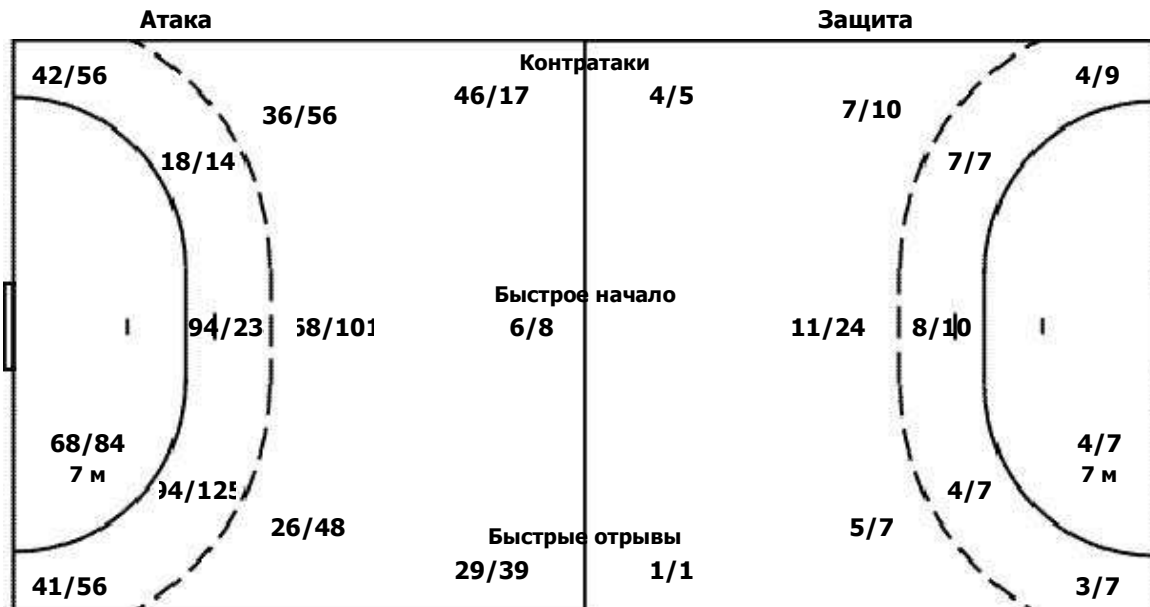

53/62	28/40	53/63
172/227	3/15	204/267
74/92	31/54	69/85

Мимо 48 Штанга 47 Блок 17

Вратари

Сейвы / Броски

12/34	15/25	6/29
85/176	41/45	82/191
34/86	36/65	36/90

1 Мехдиева Галина

0/1	1/2	0/5
5/21	3/3	15/28
1/6	3/5	3/6