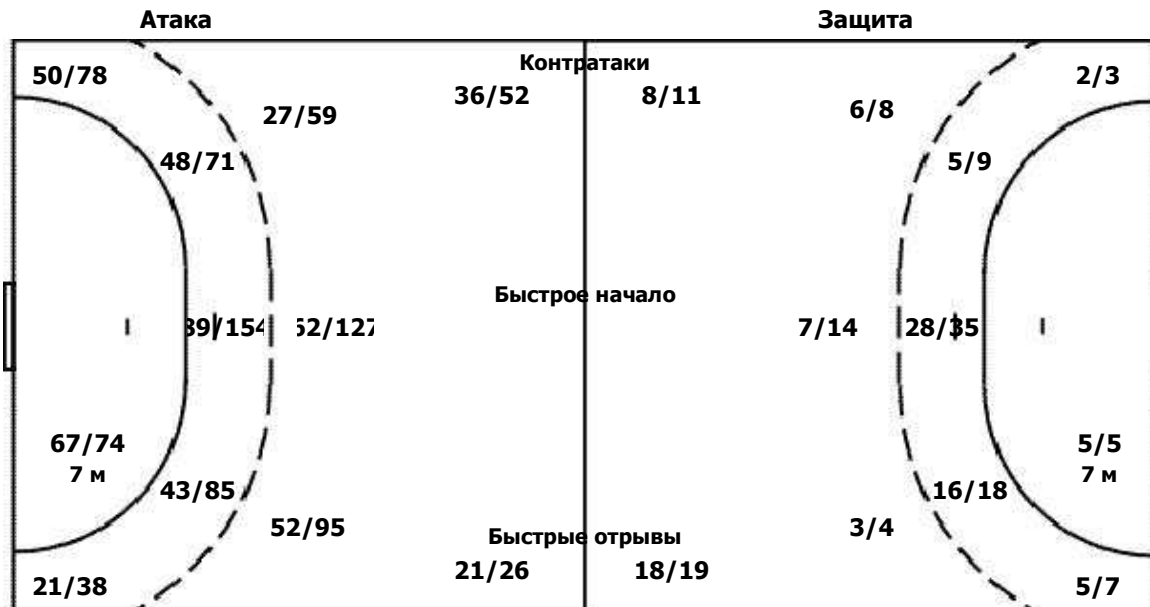

Луч (Москва)

Команда

Голы / Броски

35/55	14/38	52/67
59/104	2/31	55/113
125/176	29/66	88/131

Мимо 75 Штанга 54 Блок 142

Вратари

Сейвы / Броски

15/76	22/41	9/66
41/114	32/33	40/128
46/182	26/69	24/160

1 Людомир Елена

		0/2
2/4	0/1	0/3

2 Соколова Пелагея

7/33	8/17	5/29
24/65	13/13	14/65
18/78	11/21	15/60

2 Коробова Алеся

8/43	14/24	4/35
17/49	19/20	26/63
26/100	15/47	9/97