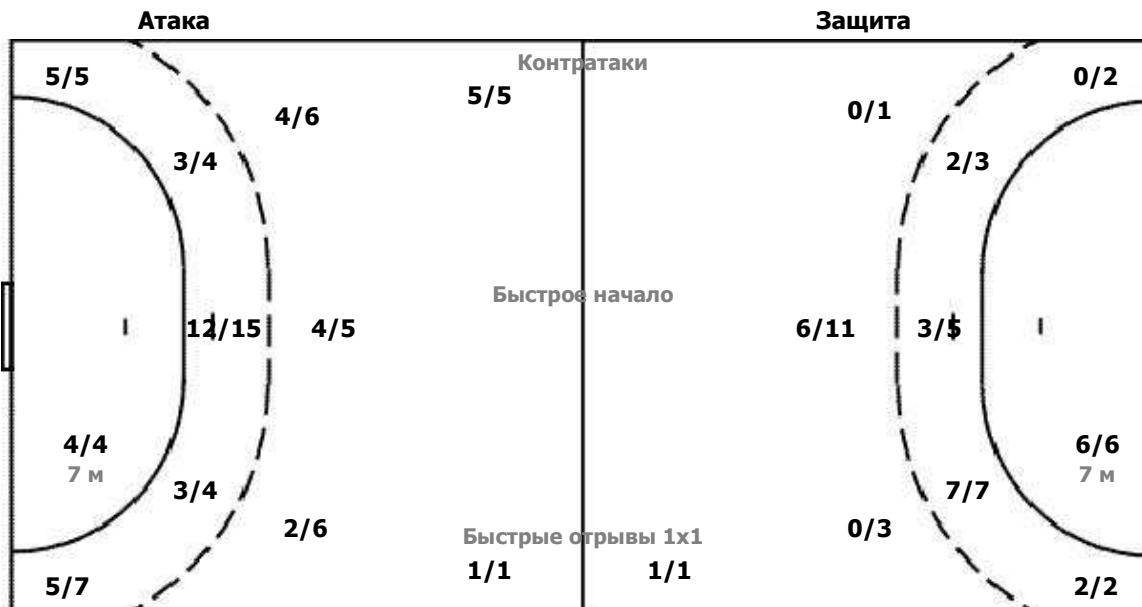

12 ХРИСТЕНКО Вал

		0/2
0/1		0/1

55 ГУГКАЕВА Зарет

0/2	1/1	0/2
1/1		3/4
2/8	3/4	1/3

99 КАПЛИНА Полин

		0/1
0/1	1/1	1/1
0/5		1/2

ФЕДЕРАЦИЯ ГАНДБОЛА РОССИИ

Соревнование: Предварительный этап