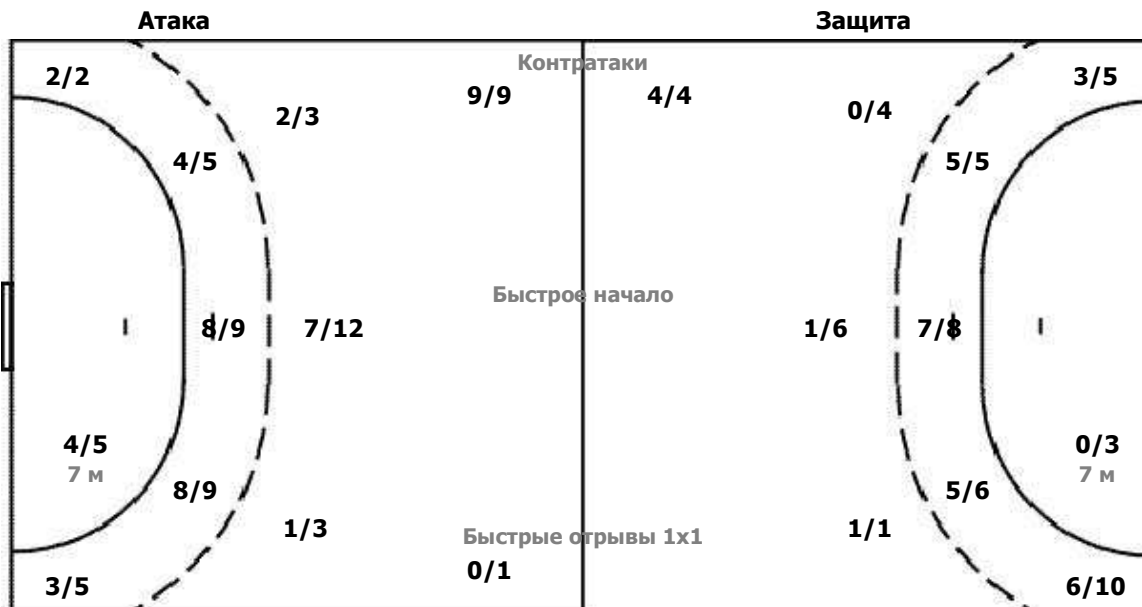

ФЕДЕРАЦИЯ ГАНДБОЛА РОССИИ

Соревнование: Предварительный этап

Матч №: 63

Дата: 06.02.2016

Время: 12:30

Место: Астрахань, СЗК "Звездный"

Зрители: 100

ТВ: Нет

Судьи: ПОПОВА Мария (Россия) / ДЕД Вероника (Россия)

Ставрополье-СУОР (Ставрополь) - АГУ-АДЫИФ-2 (Майкоп) 39:28 (18:12,21:16)

Ставрополье-СУОР (Ставрополь)

Распределение бросков

Игроки

Голы / Броски

4 РАССАНОВА Улья

		3/3
1/1	0/1	2/3

Штанга 1

7 ЯМЩИКОВА Анаст

1/1		2/2
0/1		3/3
0/1		0/1

Мимо 1 Штанга 2

9 ДУШАКОВА Анаст

	0/1	
		0/1
		1/2

Блок 2

10 ХВОСТУНЦЕВА А

1/1	1/1	
1/1		1/1
1/1		

14 БОНДАРЕНКО Ви

	1/1	

17 КОРОЛЕВА Екате

1/1		1/1
1/1		4/5
0/1	0/1	

30 ВАСИЛЕНКО Нат

1/2		
1/1		3/3

Мимо 1

69 КОБЛЕВА Зурета

1/1	1/1	
1/1		2/2
1/1		1/2

Штанга 2 Блок 2

77 ГИЛЕВА Яна

Мимо 1

87 СТРЕЛЬЦОВА Ел

	1/1	
0/1		

Команда

Голы / Броски

4/4	3/4	3/3
4/6		13/15
4/7	1/3	7/11

Мимо 3 Штанга 5 Блок 4

Вратари

Сейвы / Броски

1/3	4/5	1/4
1/5	1/1	3/9
3/8	4/9	2/4

1 ЛАГУТКИНА Татья

1/2	2/3	1/4
1/4	1/1	3/8
3/6	4/8	1/2

12 ТАРАНЕНКО Вал

0/1	2/2	
0/1		0/1
0/2	0/1	1/2