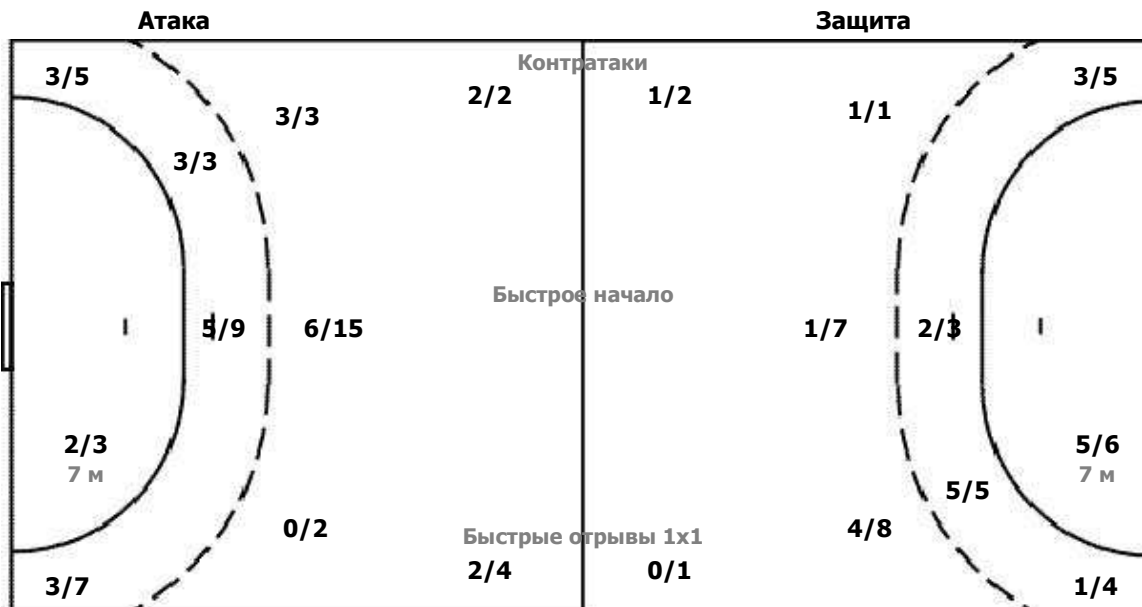

Вратари

Сейвы / Броски

1/2	0/3	0/5
3/4	5/5	5/7
1/6	0/1	2/6

50 КОЛЕСНИКОВА

	0/1	0/1
	1/1	1/2
1/4	0/1	0/1

57 ПАНЧЕНКО Ирин

1/2	0/2	0/4
3/4	4/4	4/5
0/2		2/5

ФЕДЕРАЦИЯ ГАНДБОЛА РОССИИ