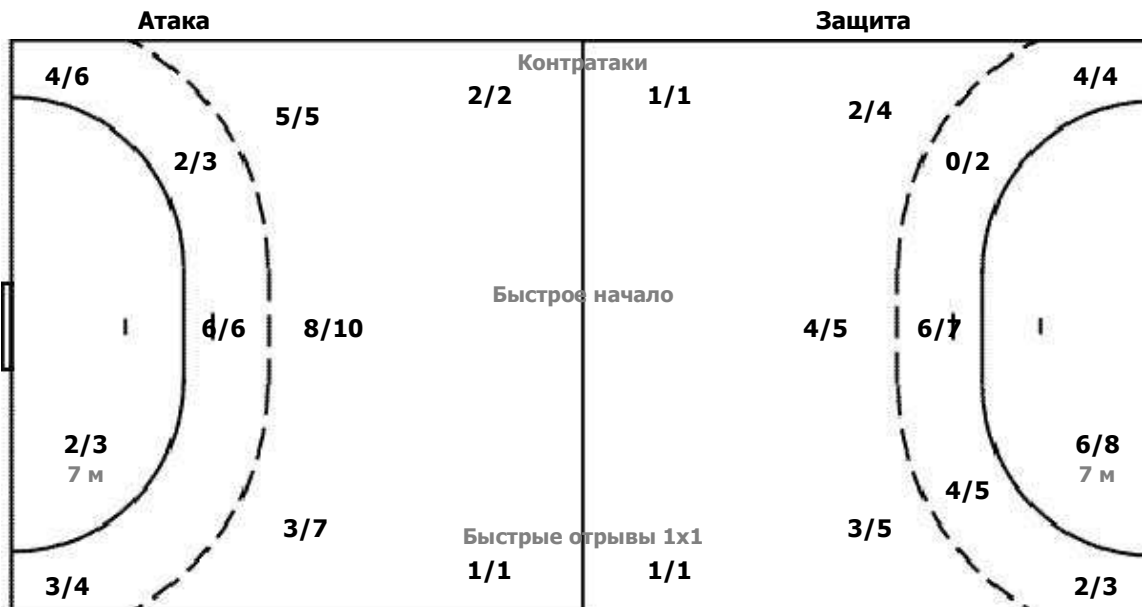

ФЕДЕРАЦИЯ ГАНДБОЛА РОССИИ

Соревнование: Предварительный этап

Матч №: 55

Дата: 05.02.2016

Время: 13:00

Место: Волгоград, ГЗ "Динамо"

Зрители: 500

ТВ: Нет

Судьи: СЕМЕНЕНКО Антон (Россия) / СТРЕЛЕНЬИЙ Ярослав (Россия)

Звезда-2 (Звенигород) - Лада-2 (Тольятти) 33:31 (14:17,19:14)

Звезда-2 (Звенигород)

Распределение бросков

Игроки

Голы / Броски

9 ЕГОРОВА Татьяна

		2/2
1/1		1/1
		0/1

31 ДУДКОВА Алекс

	2/2	

67 ИЛЛАРИОНОВА

	1/1	1/1
1/1		1/1

Мимо 1

71 ЛЕВЧИНА Екатор

		1/1

74 ДУДИНА Мария

	1/1	1/1
1/1		2/3
2/2		4/5

Мимо 2 Штанга 1 Блок 1

76 КАРАСЕВА Анаст

		0/2
0/2	0/1	2/3
3/3		1/1

Мимо 2 Штанга 2

81 ТРИБЧУК Алин

0/2		
		1/1

99 ЛЕСОВАЯ Яна

	1/1	
	2/2	1/1

Мимо 1

Команда

Голы / Броски

1/1	2/2	5/7
3/7	0/1	6/8
7/7	2/2	7/9

Мимо 6 Штанга 3 Блок 1

Вратари

Сейвы / Броски

1/1	0/1	0/3
2/4	1/1	2/5
2/10	1/4	3/14

62 МИРОНОВА Юли

2/2		
0/2		0/1

64 ТИХАНОВА Сера

1/1		0/1
		1/3
0/1	1/2	3/8

96 ШУЛЕГА Дарина

	0/1	0/2
0/2	1/1	1/2
2/7	0/2	0/5