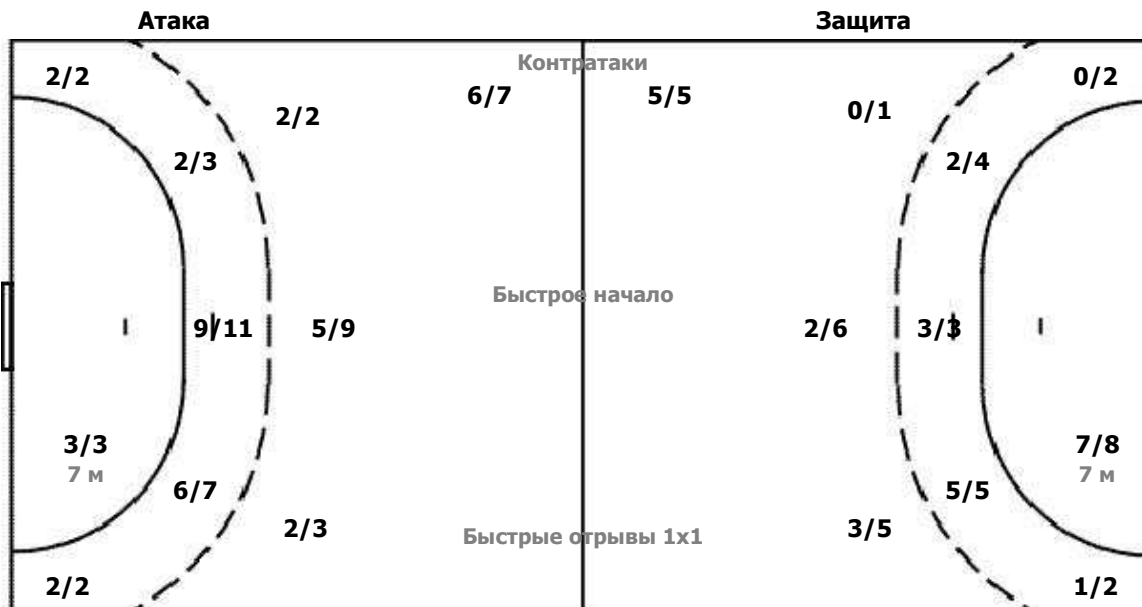

1 ШАРМАКОВА Ксе

0/2	0/1	0/1
2/2	1/1	
1/2		0/1

12 МЕЩЕРЯКОВА В

1/2		1/2
0/5		0/1

99 ПАХНИНА Анна

	1/2	2/2
2/3		1/1
1/5	0/2	0/1

ФЕДЕРАЦИЯ ГАНДБОЛА РОССИИ

Соревнование: Предварительный этап