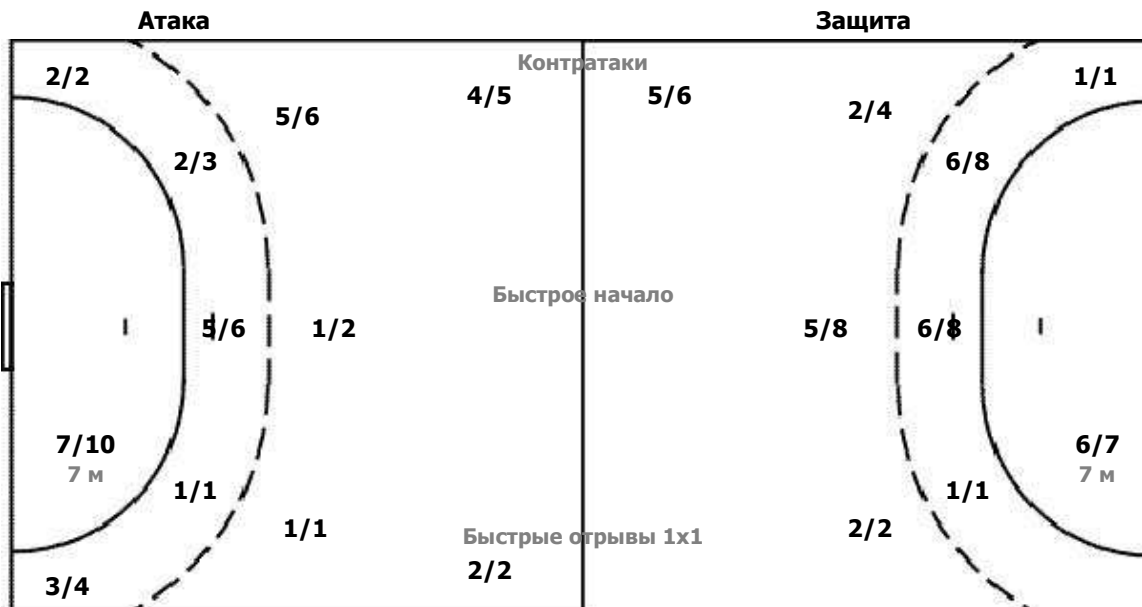

Сейвы / Броски

0/8	1/1	0/1
2/9	2/2	3/5
1/6	1/2	0/5

12 ХРИСТЕНКО Вал

0/5		0/1
2/6	1/1	2/3
0/2	1/1	0/2

55 ГУГКАЕВА Зарет

0/1	1/1	
		1/1
1/3		0/1

99 КАПЛИНА Полин

0/2		
0/3	1/1	0/1
0/1	0/1	0/2