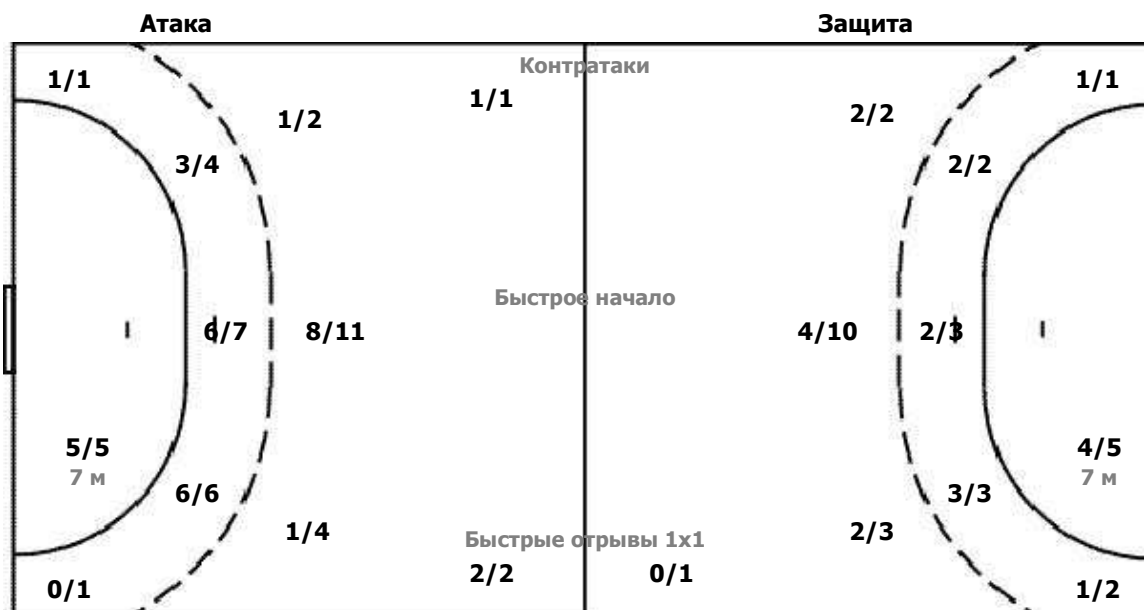

Мимо 7 Штанга 5

Вратари

Сейвы / Броски

0/3	1/1	1/2
2/3	1/1	3/4
0/8	2/5	0/4

12 ОРЛОВА Маргар

0/3	1/1	1/2
1/1	1/1	3/3
0/5	2/4	0/4

16 АНТОНОВА Юли

1/2		0/1
0/3	0/1	