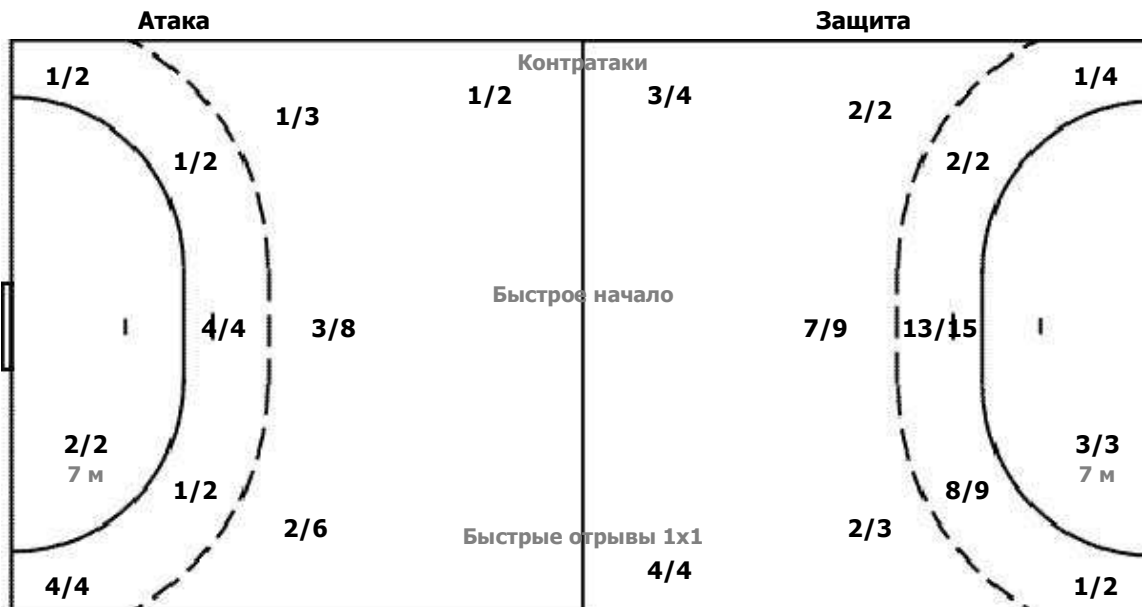

ФЕДЕРАЦИЯ ГАНДБОЛА РОССИИ

Соревнование: Предварительный этап

Матч №: 10

Дата: 24.12.2015

Время: 15:30

Место: Тольятти, УСК "Олимп"

Зрители: 400

ТВ: Частично. В записи

Судьи: КИРС Александр (Тольятти) / СИТНИКОВ Артем (Тольятти)

АГУ-АДЫИФ-2 (Майкоп) - Лада-2 (Тольятти) 19:39 (7:20,12:19)

АГУ-АДЫИФ-2 (Майкоп)

Распределение бросков

Игроки

Голы / Броски

2 НАГОЙ Белла

		1/1
1/1	1/1	

4 ЛОБОВА Екатерина

		0/1
	0/1	

Мимо 1

5 ВАСИЛЬЕВА Светл

		1/1

9 СМЫКОВСКАЯ Ви

		0/1
0/1		
1/1	0/1	

Блок 2

19 БОНДАРЕНКО Ма

	1/1	

20 ЛЕМИНОВА Поли

		0/1
2/2		1/1

24 ЛИМАНСКАЯ Еле

		0/1
0/1		

Мимо 2 Штанга 1

28 ЛАДАН Ольга

Блок 1

29 СОРОКИНА Мари

		1/1
0/1	0/1	
1/1	0/1	2/2

Мимо 1 Блок 4

33 КИРИЛОВА Тать

1/1		
0/2		
1/2		

Мимо 1 Штанга 1

97 ПУЛЕНКО Анна

2/2	2/2	

Штанга 1

Команда

Голы / Броски

1/1	1/1	3/5
0/4	0/1	0/2
8/10	3/6	3/3

Мимо 5 Штанга 3 Блок 7

Вратари

Сейвы / Броски

0/1	1/2	0/7
2/3	1/1	5/9
1/10		0/16

37 ДЕРЯВКО Полин

0/1	1/2	0/1
0/1	1/1	2/2
0/4		0/5

92 СИЛАНТЬЕВА Да

		0/6
2/2		3/7
1/6		0/11