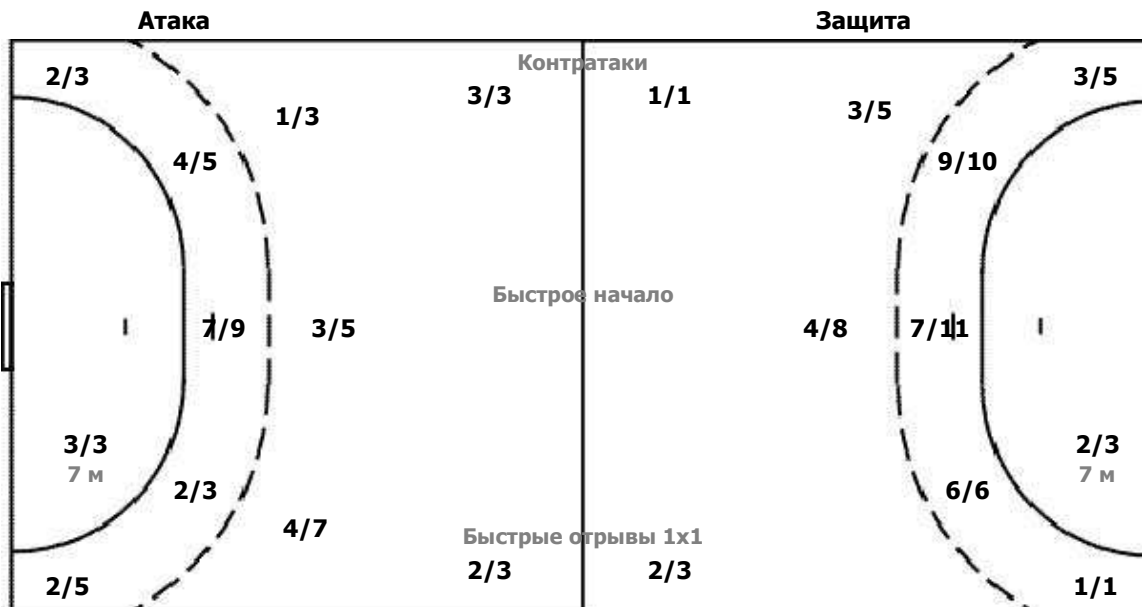

0/3	0/1	0/12
4/5	1/1	3/5
4/12	1/2	1/8

1 ЛЮДОМИР Елена

0/2		0/4
1/2		2/2
1/3	0/1	

12 ПОЛЫВАННАЯ

0/1	0/1	0/8
3/3	1/1	1/3
3/9	1/1	1/8

ФЕДЕРАЦИЯ ГАНДБОЛА РОССИИ

Соревнование: Предварительный этап

Матч №: 1