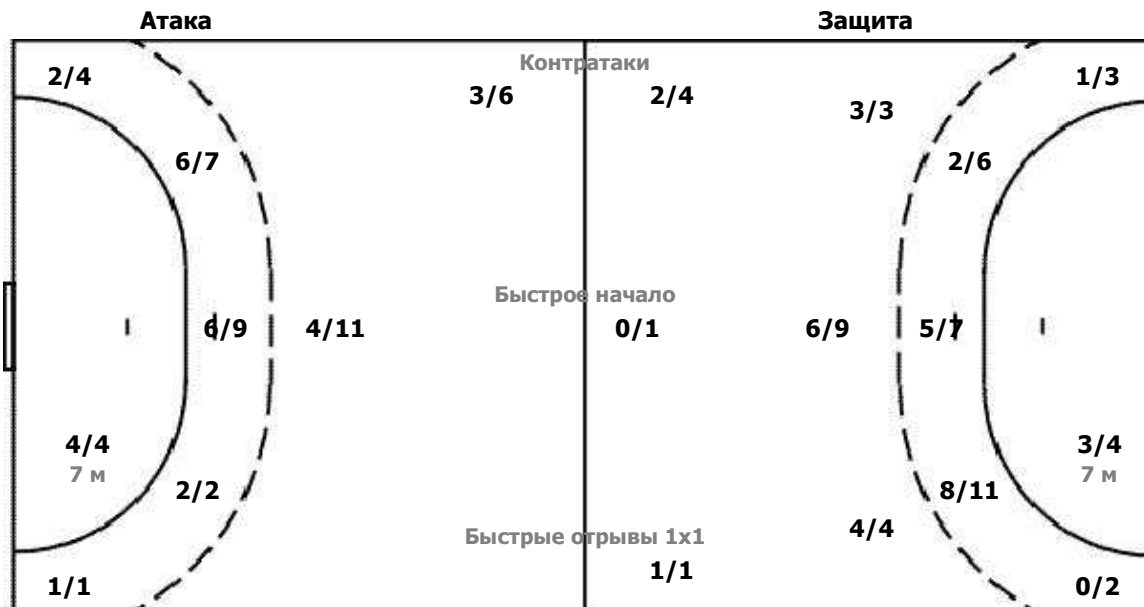

0/7	4/4	0/4
4/7	2/2	2/4
3/10	1/1	1/10

ФЕДЕРАЦИЯ ГАНДБОЛА РОССИИ

Соревнование: Предварительный этап

Матч №: 51

Дата: 19.12.2015

Время: 11:00

Место: Звенигород, ДС "Звезда"

Зрители: 50