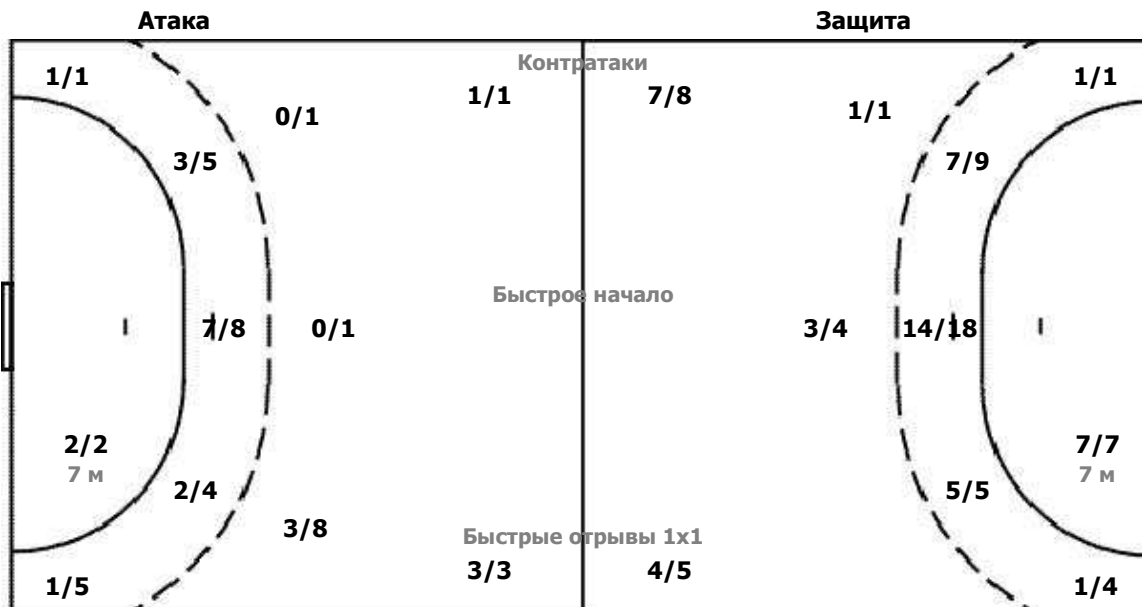

ФЕДЕРАЦИЯ ГАНДБОЛА РОССИИ

Соревнование: Предварительный этап

Матч №: 50

Дата: 18.12.2015

Время: 16:00

Место: Звенигород, ДС "Звезда"

Зрители: 250

ТВ: Нет