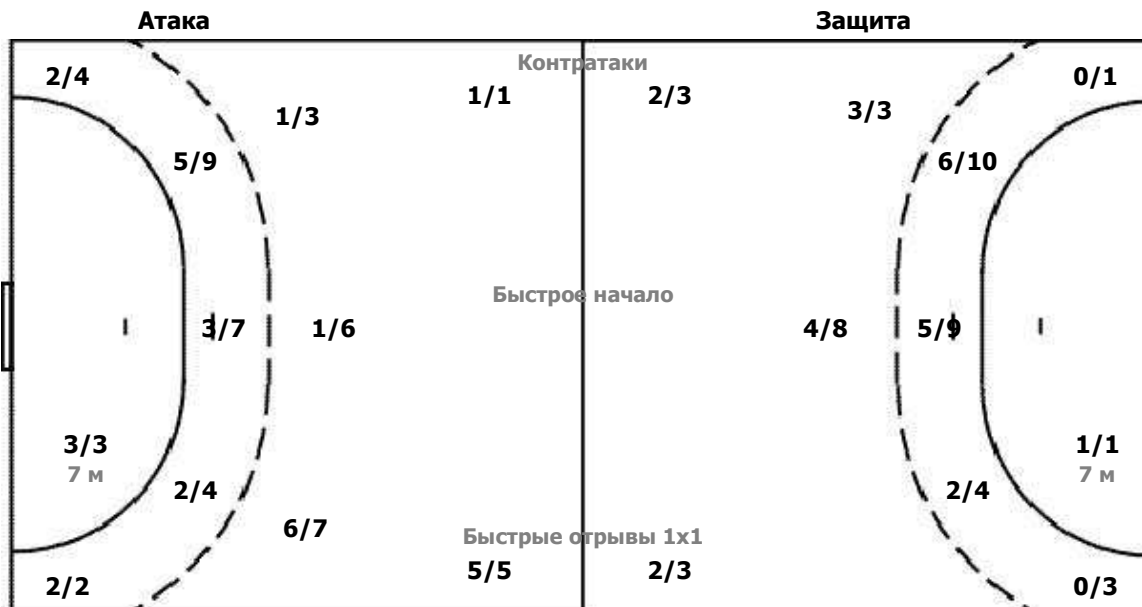

ФЕДЕРАЦИЯ ГАНДБОЛА РОССИИ

Соревнование: Предварительный этап

Матч №: 48

Дата: 17.12.2015

Время: 16:00

Место: Звенигород, ДС "Звезда"

Зрители: 250

ТВ: Нет

Судьи: ГОМБАЛЕВСКАЯ Евгения (???) / ЗАВЬЯЛОВА Анастасия (???)

Астраханочка-2 (Астрахань) - Звезда-2 (Звенигород) 25:21 (13:12,12:9)

Астраханочка-2 (Астрахань)

Распределение бросков

Игроки

Голы / Броски

2 СИСЕНОВА Карин

0/1		
1/3		
	0/1	1/1

11 САБИРОВА Кари

1/1		2/2
0/3		0/1
1/1	0/1	4/4

Блок 2

14 СУХАНОВА Екате

		1/3
1/1		

Мимо 1

15 ТАЖЕНОВА Мила

0/1		
1/1		3/3

Мимо 2 Штанга 1 Блок 1

18 КОЖОКАРЬ Крис

	1/1	
3/3		1/1

21 РАЧИТЕЛЕВА Ма

	1/1	
1/1		

23 ЗЕЛЕНКОВА Екат

Штанга 1

31 ШАПОШНИКОВА

0/1		0/1
	0/2	1/2

32 ИЛЬИНА Диана

		0/1
		1/1

77 СНОПОВА Ирина

		0/1
		0/1

Блок 1

Команда

Голы / Броски

1/2	2/2	2/2
1/8		1/7
7/7	0/4	11/13

Мимо 3 Штанга 2 Блок 4

Вратари

Сейвы / Броски

2/6	1/3	2/5
6/10	1/1	5/6
1/5	0/2	0/1

1 РЯБЦЕВА Анастас

0/1		0/2
1/1	1/1	
	0/1	

16 АНОШКИНА Эве

1/3	1/2	0/1
2/4		1/2
0/3		

44 ТРУСОВА Кира

1/2	0/1	2/2
3/5		4/4
1/2	0/1	0/1