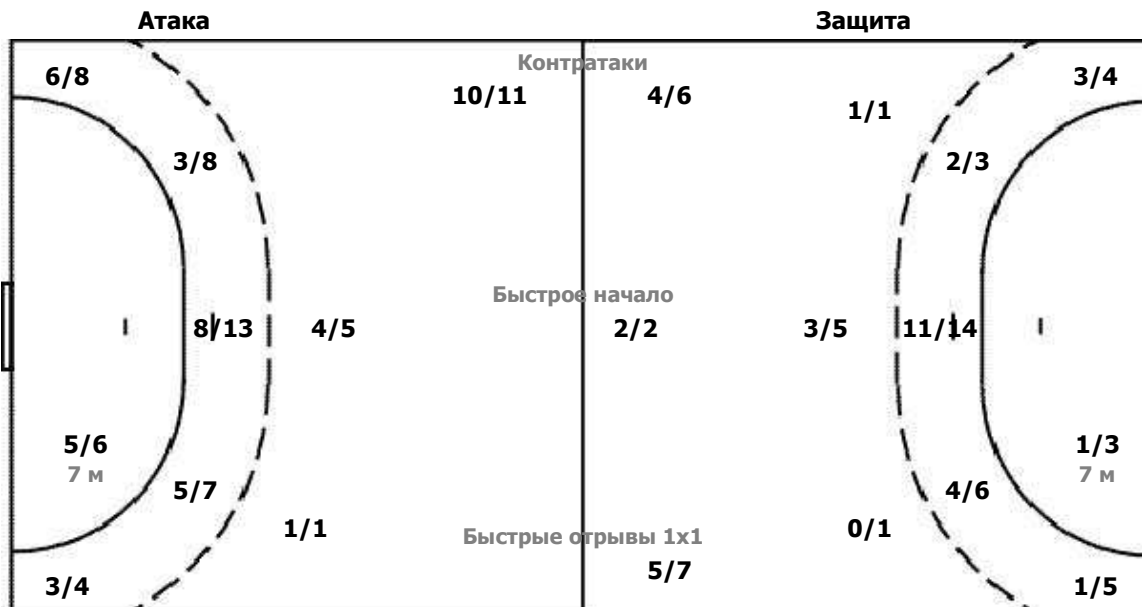

ФЕДЕРАЦИЯ ГАНДБОЛА РОССИИ

Соревнование: Предварительный этап
Место: Звенигород, ДС "Звезда"
Судьи: / ЗАВЬЯЛОВА Анастасия (???)

Матч №: 46
Зрители: 250

Дата: 16.12.2015
ТВ: Нет

Время: 16:00

Звезда-2 (Звенигород) - Ростов-Дон-2 (Ростов-на-Дону) 35:26 (17:14,18:12)

Звезда-2 (Звенигород) Распределение бросков

Игроки

Голы / Броски

3 ИВАНОВА Наталья

		1/1
1/1		

Штанга 2

13 ГАЛАЙ Мария

	0/1	
1/1		
1/1	0/1	

18 ПОТАПЕНКО Тат

		0/1
	2/2	

Мимо 1

63 АЛЕКСЕЕВА Анаст

		0/1
		2/2

Мимо 2 Штанга 1

67 ИЛЛАРИОНОВА

		1/1
1/2		

Мимо 1 Блок 1

74 ДУДИНА Мария

1/1	2/2	2/3
1/1	0/1	2/3
1/2	0/1	

Штанга 1

75 АМЕЛЬЧЕНКО Ал

		1/1
0/1		1/1

76 КАРАСЕВА Анаст

		1/1
1/1		1/1
1/2		2/2

Мимо 1

77 СУТЯГИНА Викто

		1/1

81 ТРИБОЧУК Алин

		0/1
0/1		

83 ЗАХАРОВА Татъя

		2/2
		0/1
2/3		2/3

99 ЛЕСОВАЯ Яна

		1/1

Штанга 1

Команда

Голы / Броски

1/1	2/3	7/8
3/4	0/1	6/11
7/12	2/4	7/8

Мимо 5 Штанга 5 Блок 1

Вратари

Сейвы / Броски

0/3	2/3	
6/11	1/1	3/6
1/7	1/2	2/9

16 ЛАГИНА Анастас

	2/3	
6/10	1/1	3/6
0/3	0/1	2/8

64 ТИХАНОВА Сера

0/1		
0/2		

96 ШУЛЕГА Дарина

0/2		
0/1		
0/1	1/1	0/1