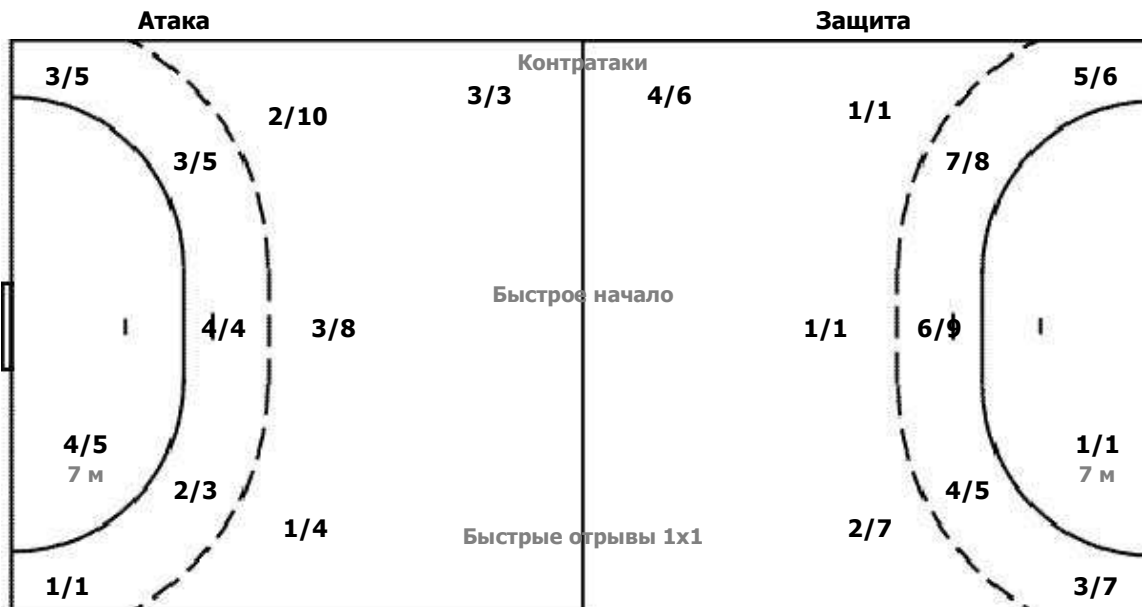

ФЕДЕРАЦИЯ ГАНДБОЛА РОССИИ

Соревнование: Предварительный этап

Матч №: 41

Дата: 22.11.2015

Время: 16:45

Место: Ростов-на-Дону

Зрители: 50

ТВ: Нет

Судьи: КОРОЛЕВА Екатерина (Ростов-на-Дону) / ДЕНИСЕНКО Юлия (???)

Лада-2 (Тольятти) - Астраханочка-2 (Астрахань)

23:32 (12:13,11:19)

Лада-2 (Тольятти)

Распределение бросков

Игроки

Голы / Броски

22 ШУХОСТАНОВА

1/1		
2/2	0/3	2/5
		3/3

Мимо 3 Штанга 1 Блок 2

23 ЮРЬЕВА Варвар

	1/1	1/1
1/2		0/1
		1/1

Мимо 1 Блок 1

24 ГОЛУБЕВА Юлия

		2/3

Мимо 1 Блок 1

25 ЩЕРБАК Ольга

0/1		

Мимо 2

26 СЕМЕРНИКОВА Л

0/1	0/2	

Блок 1

28 НОСИКОВА Ален

		1/2
		1/2

Мимо 1 Блок 1

36 ПОРТЯГИНА Ана

	0/1	0/1
		0/1

Штанга 1

38 САУШКИНА Ален

Штанга 1

40 БУЛАЕВА Виктор

Мимо 1 Штанга 1

47 БАРЫНИНА Вале

1/2		1/2

Мимо 1 Штанга 1 Блок 2

57 КРАСНОВА Анна

1/1		
1/1	0/1	
2/3		1/1

Команда

Голы / Броски

2/2	1/1	1/1
5/9	0/7	6/14
2/3		6/8

Мимо 9 Штанга 5 Блок 7

Вратари

Сейвы / Броски

0/1	0/1	0/2
3/8	3/3	5/9
4/14		0/7

16 АНТОНОВА Юли

0/1	0/1	0/2
3/8	3/3	4/8
4/14		0/7

30 АРИНИНА Васил

		1/1