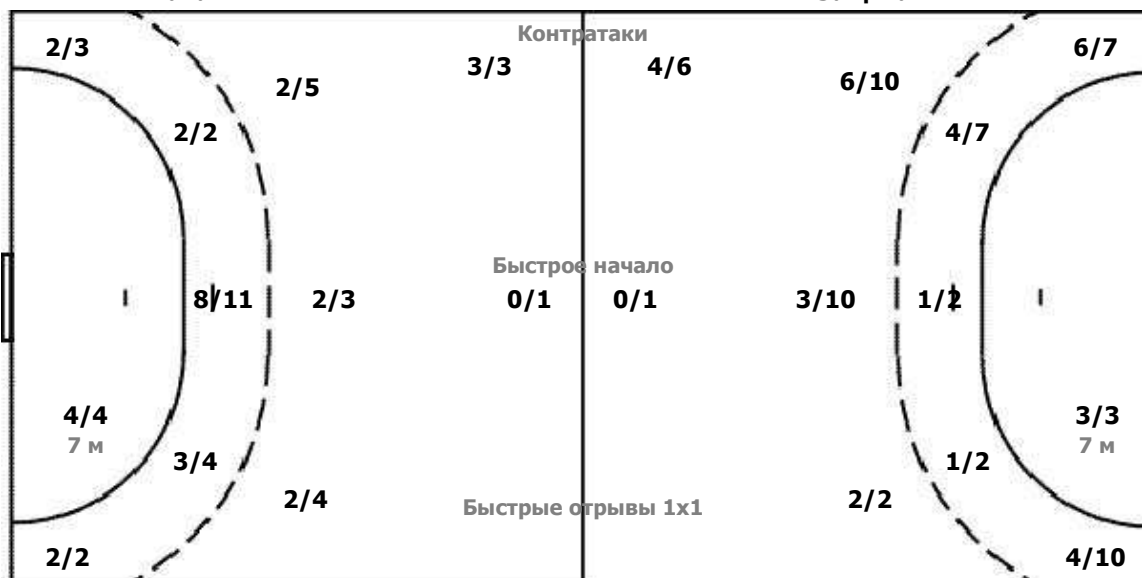

ФЕДЕРАЦИЯ ГАНДБОЛА РОССИИ

Соревнование: Предварительный этап

Матч №: 40

Дата: 21.11.2015

Время: 14:00

Место: Ростов-на-Дону

Зрители: 55

ТВ: Нет

Судьи: ГЕРАСИМОВА Анастасия (???) / ГЕРАСИМОВА Дарья (???)

Ростов-Дон-2 (Ростов-на-Дону) - СДЮСШОР-5-Университет-2 (Ижевск)
30:27 (15:14,15:13)

СДЮСШОР-5-Университет-2 (Ижевск)

Распределение бросков

Игроки

Голы / Броски

2 БЕЛЯЕВА Дарья

		0/1
1/1		1/1

Мимо 1 Блок 1

3 ХАРСКАЯ Дарья

1/1		

4 ВАХРУШЕВА Викт

		1/1
	0/1	1/1
3/3		

Мимо 1 Штанга 1

11 ЗАКИУЛЛИНА Ли

		2/3
		0/2

Мимо 2

14 КАНДАКОВА Анн

	0/1	
		1/1

15 КЕРЧИКОВА Мар

0/1		
8/8		1/1
1/2		0/2

Мимо 1 Штанга 1 Блок 1

21 АХМЕТШАКИРОВ

		1/1

22 ТЕРТЫШНАЯ Але

	1/1	1/1
1/2		
		2/2

Команда

Голы / Броски

0/1	1/1	4/5
9/10	0/2	3/6
6/7		4/6

Мимо 5 Штанга 2 Блок 2

Вратари

Сейвы / Броски

0/2	1/1	0/5
4/7	6/6	4/8
4/10	0/1	4/13

Атака

Защита

16 ПЛУГИНА Крист

0/2	1/1	0/5
4/7	6/6	4/8
4/10	0/1	4/13