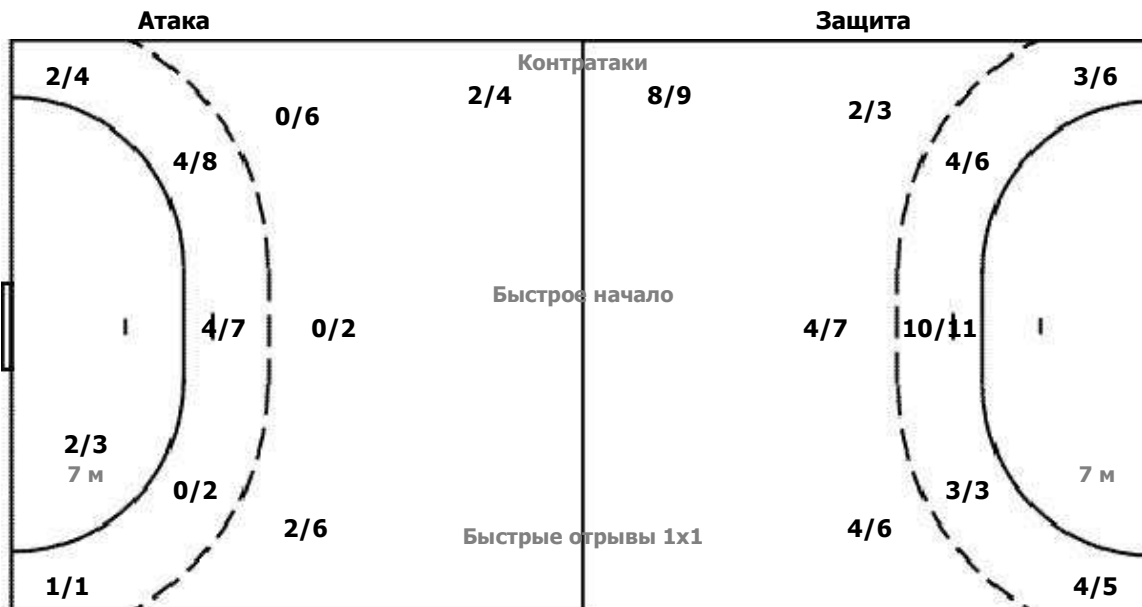

Мимо 2 Штанга 3 Блок 1

Вратари

Сейвы / Броски

		0/3
3/7	3/3	2/12
1/11	0/1	4/10

12 ДОДИНА Виктор

0/2	1/1	0/2
0/1		1/4

16 ПЛУГИНА Крест

		0/3
3/5	2/2	2/10
1/10	0/1	3/6