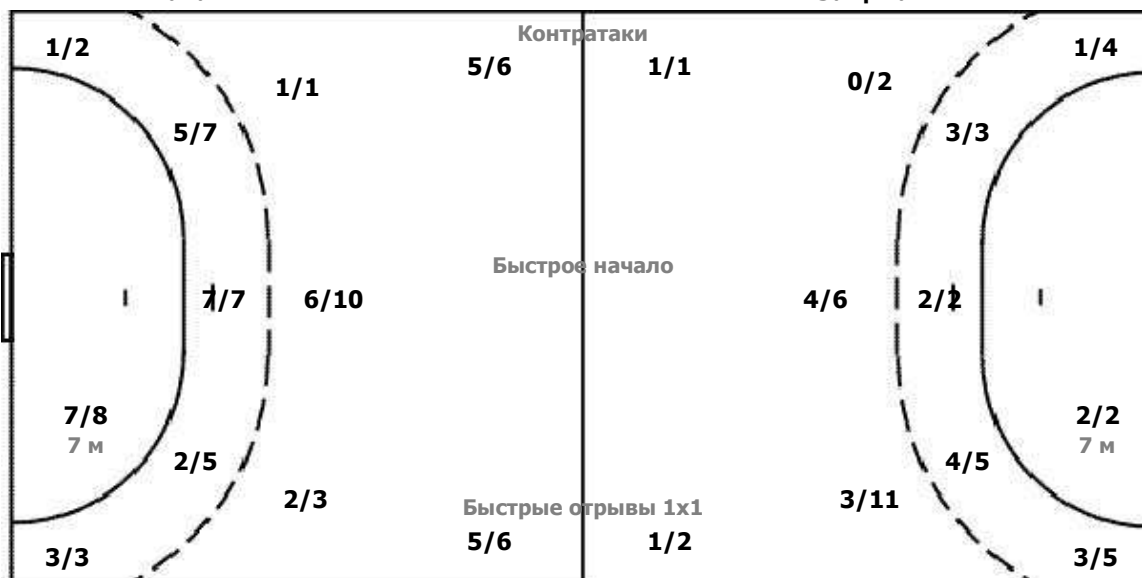

ФЕДЕРАЦИЯ ГАНДБОЛА РОССИИ

Соревнование: Предварительный этап

Матч №: 22

Дата: 17.11.2015

Время: 13:15

Место: Краснодар

Зрители: 50

ТВ: Нет

Судьи: ГОРОДИЛОВА Дарья (???) / ЖУРОВА Марина (Санкт-Петербург)

Звезда-2 (Звенигород) - Ставрополье-СУОР (Ставрополь) 34:22 (17:11,17:11)

Звезда-2 (Звенигород)

Распределение бросков

Игроки

Голы / Броски

21 ВАГАНОВА Анаст

		1/1

15 СЛЮНЬКОВА Ок

1/1		0/1
	0/1	
		1/1

Штанга 1

18 ПОТАПЕНКО Тат

2/2		3/4

27 ЗАМОРСКАЯ Дар

0/1		

67 ИЛЛАРИОНОВА

		1/1
		1/2
1/1		2/2

Мимо 1

71 ЛЕВЧИНА Екатер

	3/3	
2/2		1/1

Мимо 1

74 ДУДИНА Мария

		2/2
0/1		1/1
2/2	1/1	

Мимо 1

Блок 1

76 КАРАСЕВА Анаст

		0/1
	1/2	2/3

Мимо 1

Штанга 1

Блок 1

77 СУТЯГИНА Викто

	1/1	
		0/1
1/1		

81 ТРИБЧУК Алин

1/1		

99 ЛЕСОВАЯ Яна

		0/1
3/3		0/1

Команда

Голы / Броски

1/2	4/5	4/6
0/1	0/1	2/4
12/12	2/3	9/12

Мимо 4 Штанга 2 Блок 2

Вратари

Сейвы / Броски

3/7	3/3	1/1
2/2	1/1	2/2
2/8	1/2	3/14

21 ВАГАНОВА Анаст

1/2	2/2	
2/2		
1/2	1/1	0/7

62 МИРОНОВА Юли

2/4	1/1	1/1
1/3		1/2

96 ШУЛЕГА Дарина

0/1		
	1/1	2/2
0/3	0/1	2/5

Атака

Защита